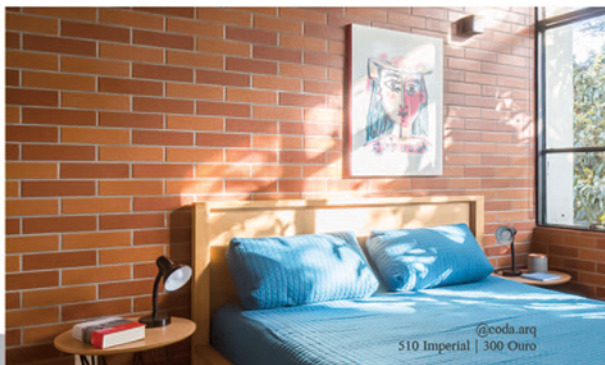

Matte

Acetinado | Bold | V1
6,5x25,6 | 2,5x10"

Salmon Cód. 540

Pérola Cód. 460

Laranja Cód. 9070

Marfim Cód. 470

Cinza Níquel Cód. 130700

Chocolate Cód. 550

Imperial Cód. 510

Ouro Cód. 300

Produtos esmaltados para uso em ambientes internos e externos;
Perfeitos para churrasqueiras, lareiras, fachadas e painéis decorativos.

Enamelled products for indoor and outdoor use;
Perfect for leisure areas, fireplaces, facades and decorated walls.

@coda.arq
510 Imperial | 300 Ouro

Acetinado

Bold | V1
6,5x25,6 | 2,5x10"

Natural Cód. 660

Produto especial sem esmalte para uso em ambientes internos, perfeito para painéis decorativos.

Non-enamelled special product for indoor use, perfect for decorated walls.

Mix

Acetinado

Bold | V4
6,5x25,6 | 2,5x10"

Três cores misturadas na caixa;
Three colors mixed in the box;

Madagascar
Cód. 170120

Terracota

Acetinado
Bold | V3
6,5x25,6 | 2,5x10"

Terracota Salmon
Cód. 2030

Terracota Marfim
Cód. 2040

Terracota Preto
Cód. 151409

Terracota Palha
Cód. 2090

Terracota Pérola
Cód. 2060