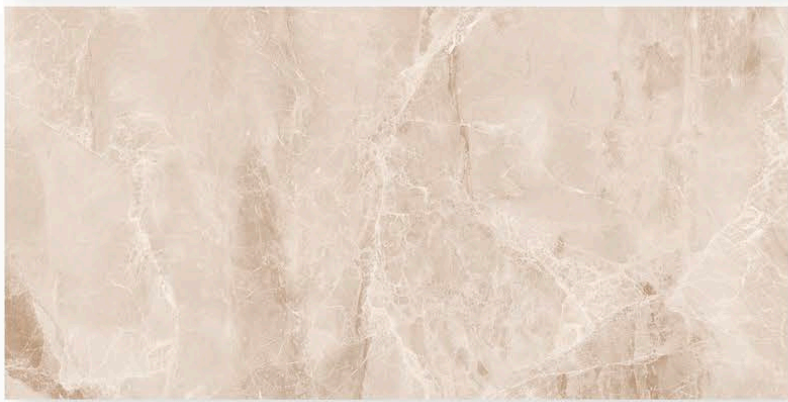

800 X 1600 MM , GLOSSY ,

VERMONT BEIGE

800 X 1600 MM , GLOSSY ,

VERMONT GREY

800 X 1600 MM, GLOSSY,

A

B

ALASKA SILVER_BOOK MATCH