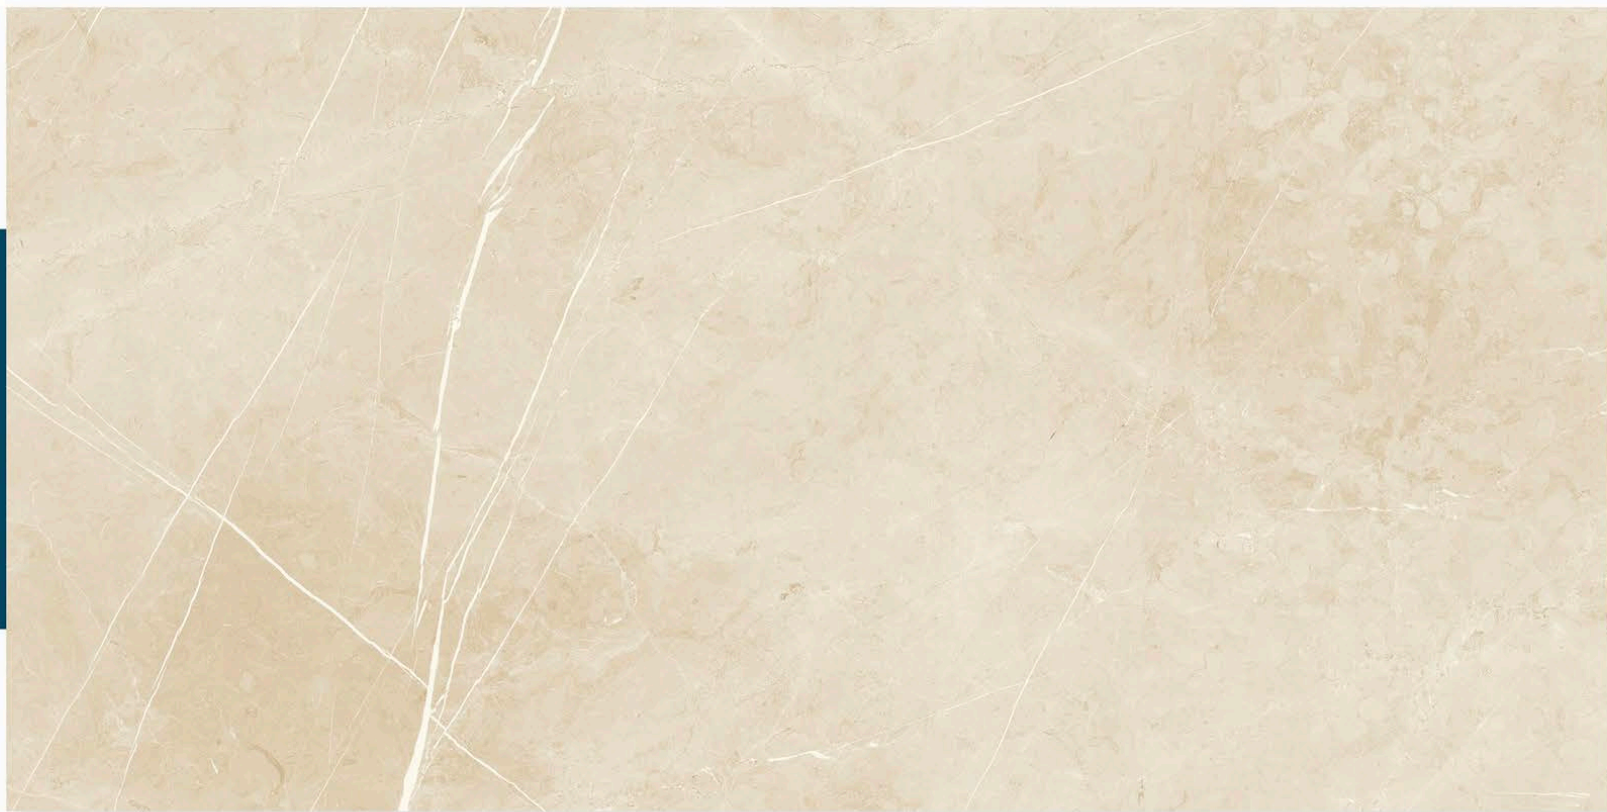

800 X 1600 MM , GLOSSY ,

REGAL IVORY

800 X 1600 MM , GLOSSY ,

REGAL GREY

800 X 1600 MM, GLOSSY,

ROCK CIANA BEIGE

800 X 1600 MM, GLOSSY,

SARAN COLLIN