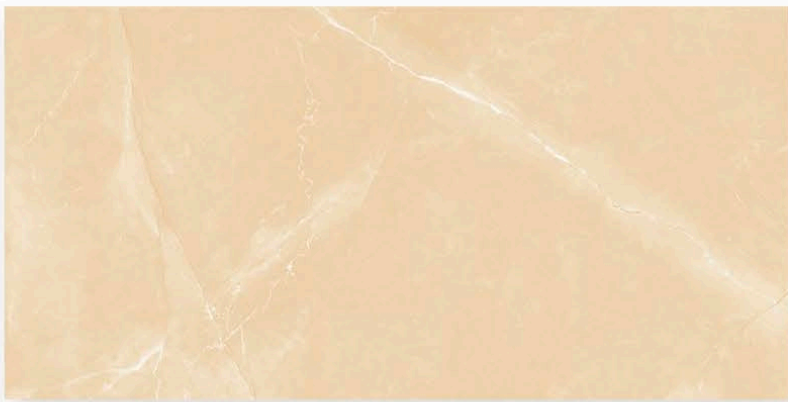

REGAL IVORY

800 X 1600 MM , GLOSSY ,