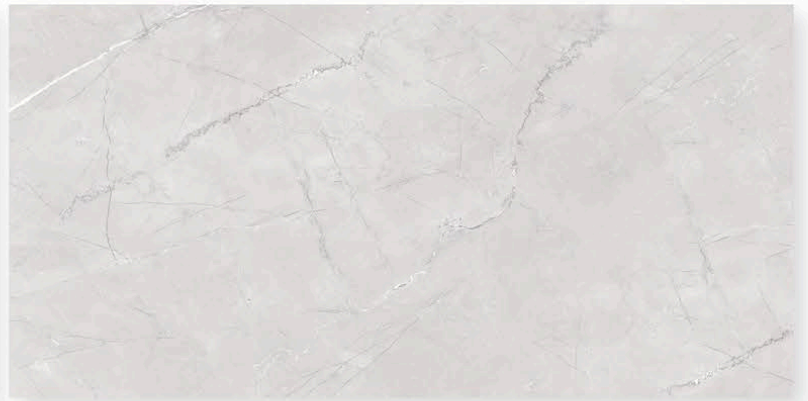

AXECOL AZUL

800 X 1600 MM , GLOSSY ,

BEETEL BEIGE

800 X 1600 MM , GLOSSY ,

BEETEL GREY

800 X 1600 MM , GLOSSY ,

BERLIM GREY

800 X 1600 MM , GLOSSY ,