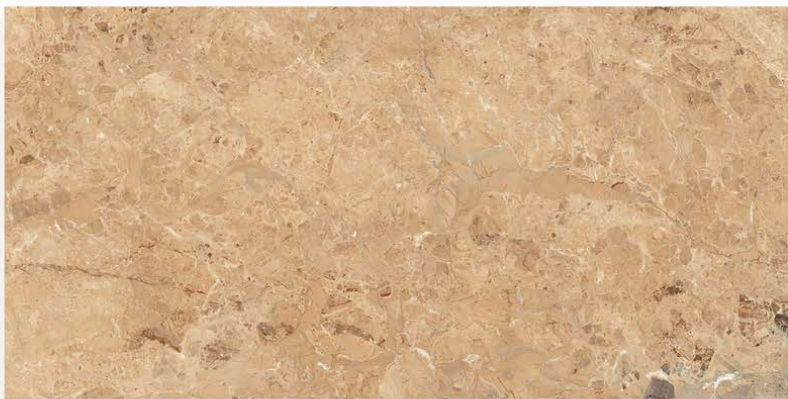

BRECCIA MEZZA

800 X 1600 MM , GLOSSY ,