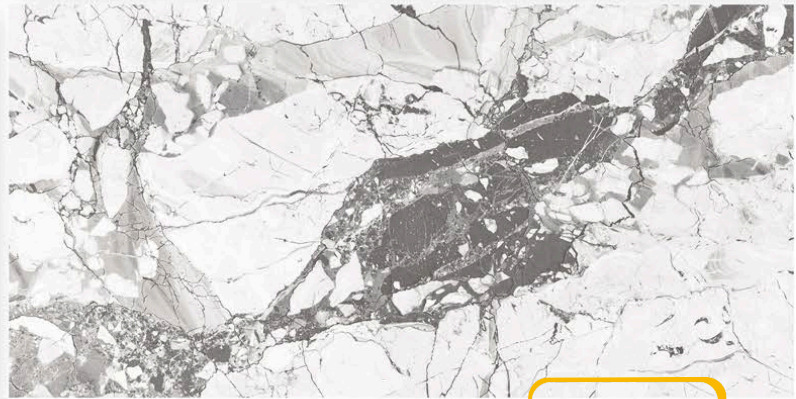

800 X 1600 MM , GLOSSY ,

A

B

MAHARAJA GREY

800 X 1600 MM , GLOSSY ,

ONICE BEIGE

800 X 1600 MM , GLOSSY ,

TECHNICAL SPECIFICATIONS