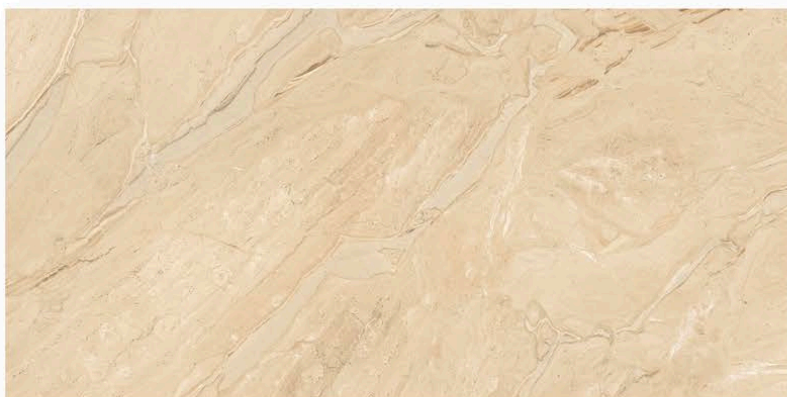

BRECCIA STONE

800 X 1600 MM , GLOSSY ,

BRINS CHOCO

800 X 1600 MM , GLOSSY ,

CALACATTA LUX

800 X 1600 MM , GLOSSY ,

CAMBRIDGE DYNA

800 X 1600 MM , GLOSSY ,