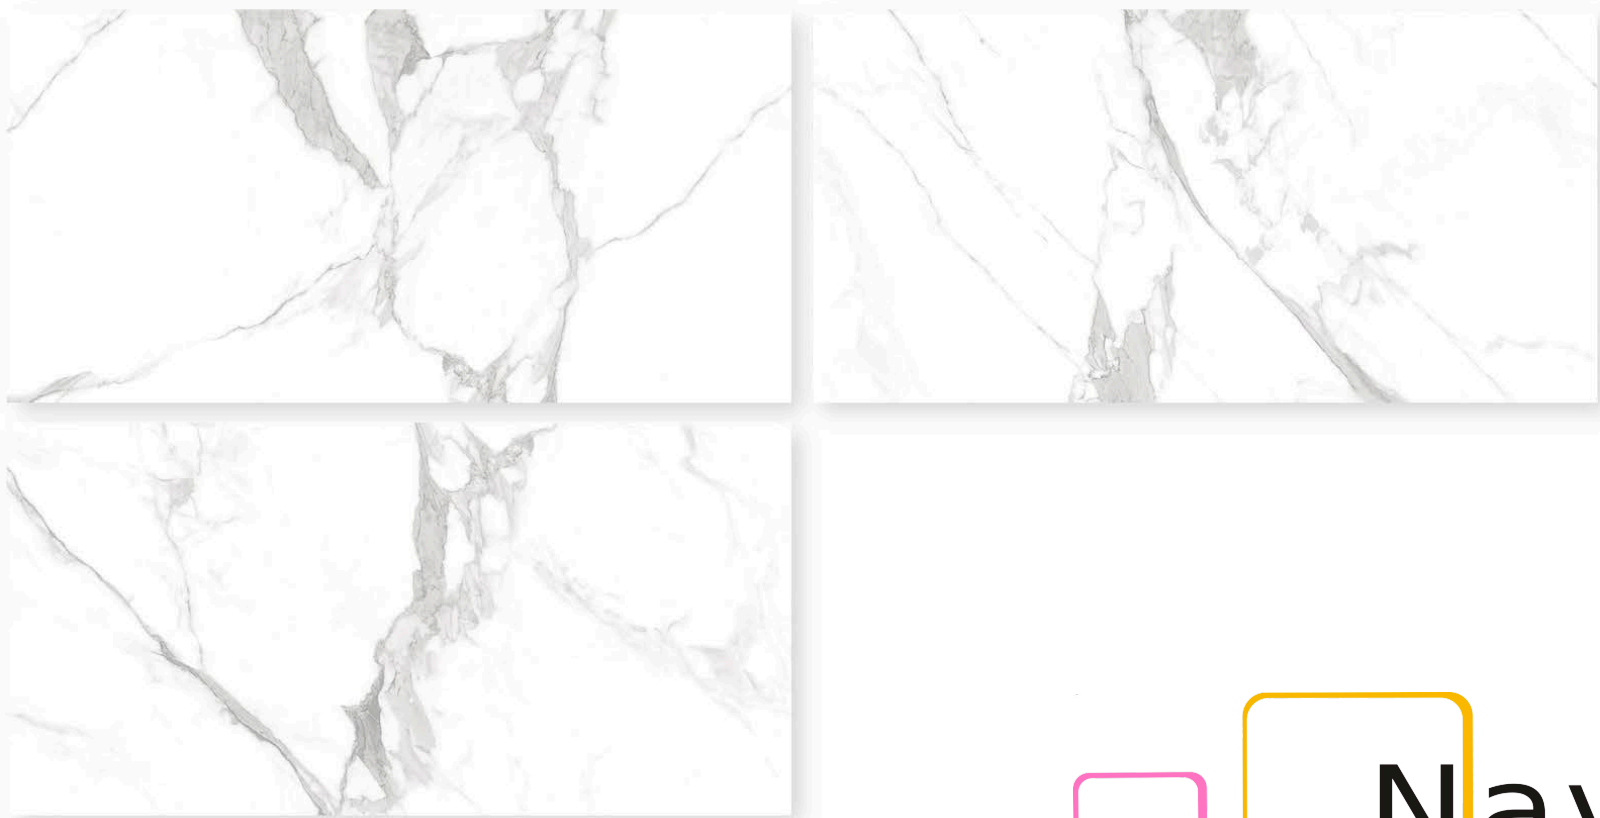

800 X 1600 MM, GLOSSY,

SMOKE WHITE

800 X 1600 MM, GLOSSY,

STATUARIO SUMMER

800 X 1600 MM , GLOSSY ,

STATUARIO SYNO

800 X 1600 MM, GLOSSY,

STROM STATUARIO