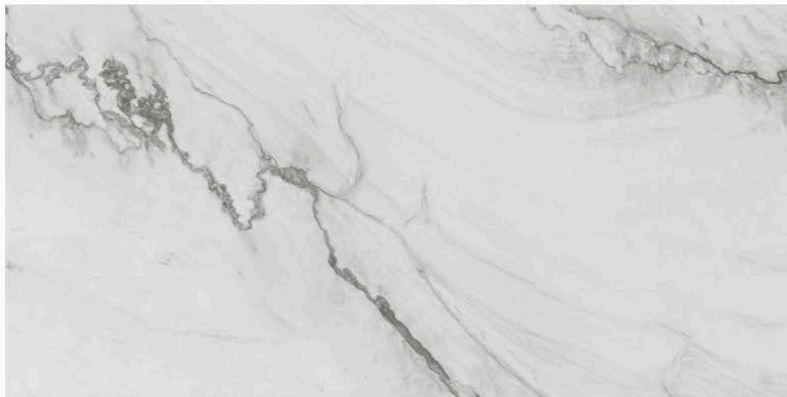

800 X 1600 MM , GLOSSY ,

SILVER ROOT NATURAL

800 X 1600 MM , GLOSSY ,

SILVER ROOT PEARL

800 X 1600 MM , GLOSSY ,

SIRIO GREY

800 X 1600 MM, GLOSSY,

SIVAS STATUARIO