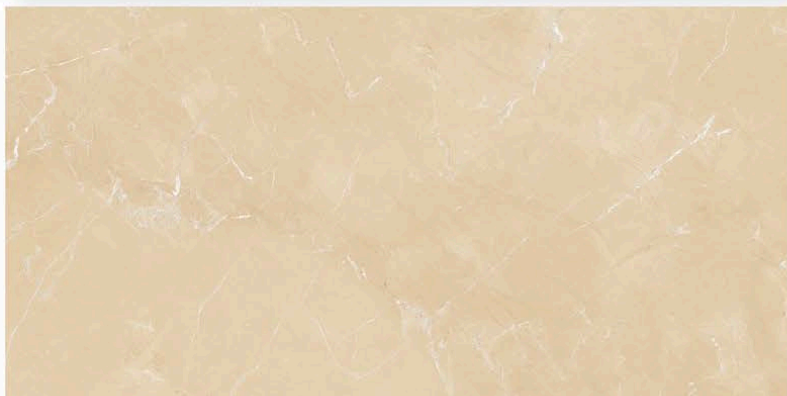

EMPRO BIANCO

800 X 1600 MM , GLOSSY ,

EMPRO GRIS

800 X 1600 MM, GLOSSY,

ESTRADA BEIGE

800 X 1600 MM , GLOSSY ,

FOREST IVORY

800 X 1600 MM , GLOSSY ,