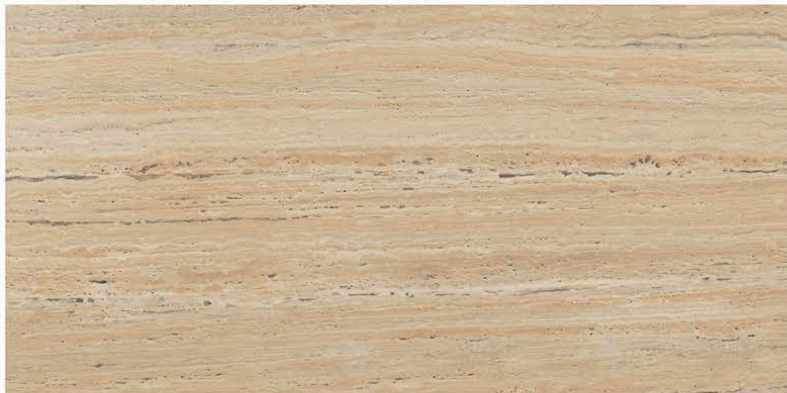

TRAVERTINE NATURAL

800 X 1600 MM , GLOSSY ,