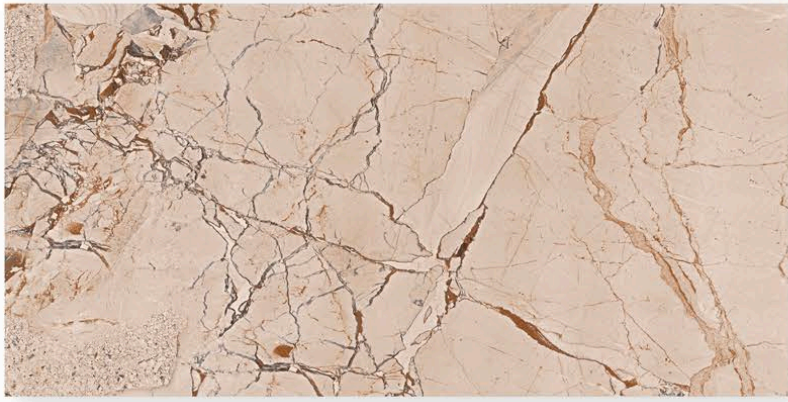

SARAN COLLIN

800 X 1600 MM , GLOSSY ,