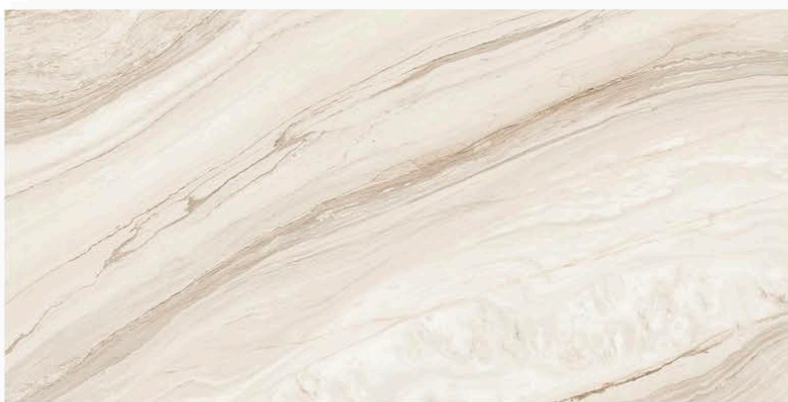

ONICE BEIGE

800 X 1600 MM , GLOSSY ,