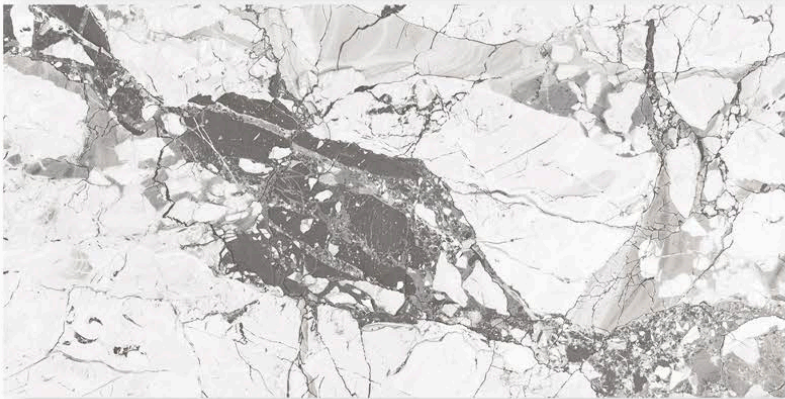

800 X 1600 MM , GLOSSY ,

A

B

MAHARAJA GREY

800 X 1600 MM , GLOSSY ,

ONICE BEIGE

800 X 1600 MM , GLOSSY ,

TECHNICAL SPECIFICATIONS