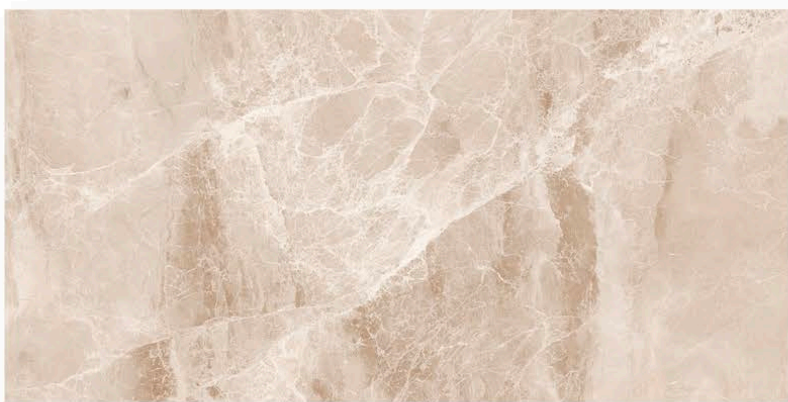

800 X 1600 MM , GLOSSY ,

VERMONT BEIGE

800 X 1600 MM , GLOSSY ,

VERMONT GREY

800 X 1600 MM, GLOSSY,

A

B

ALASKA SILVER_BOOK MATCH