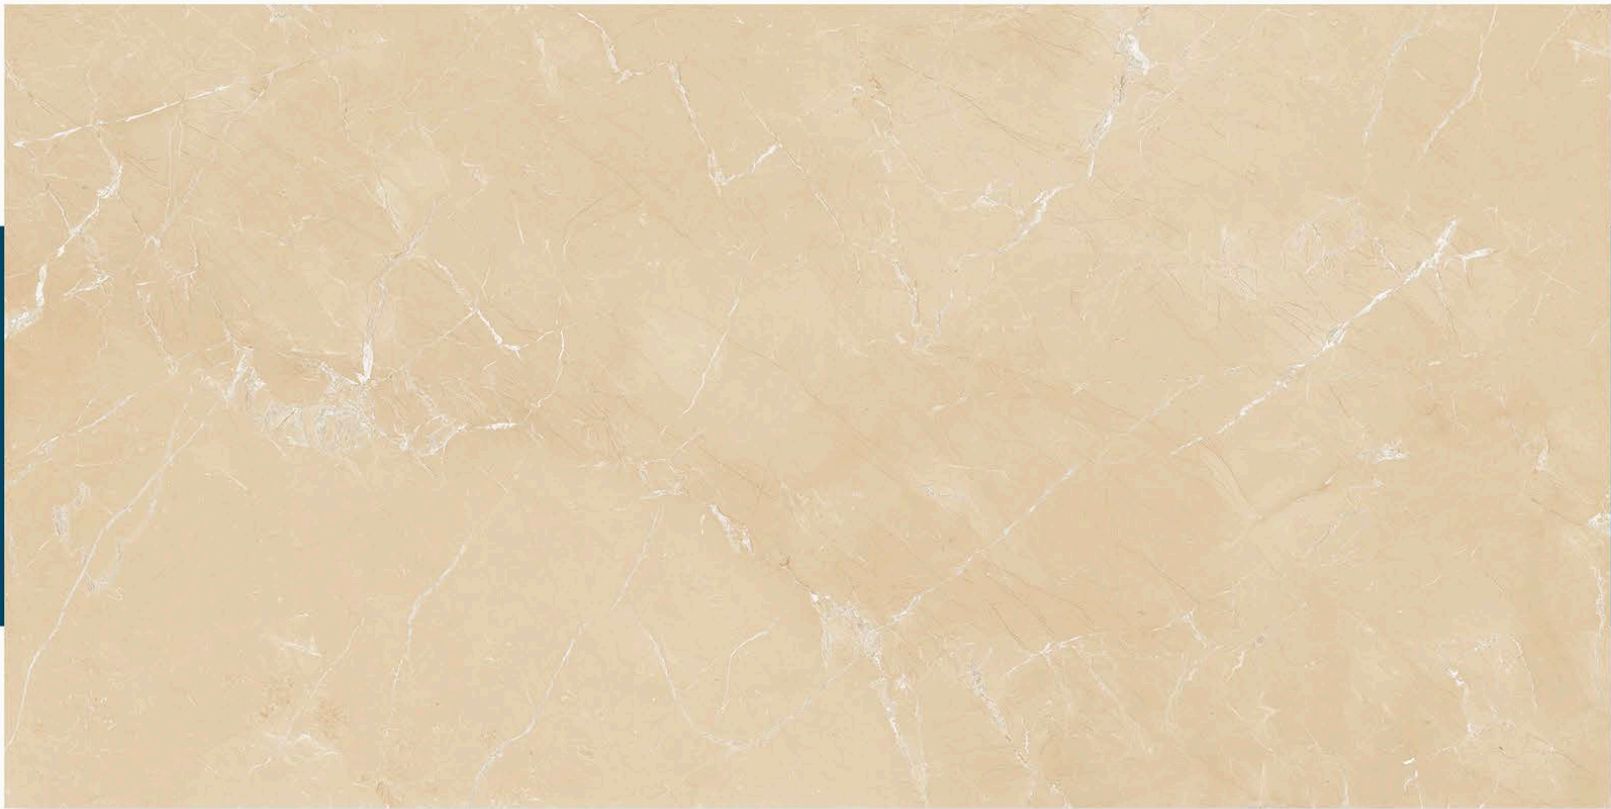

EMPRO BIANCO

800 X 1600 MM , GLOSSY ,

EMPRO GRIS

800 X 1600 MM, GLOSSY,

ESTRADA BEIGE

800 X 1600 MM , GLOSSY ,

FOREST IVORY

800 X 1600 MM , GLOSSY ,