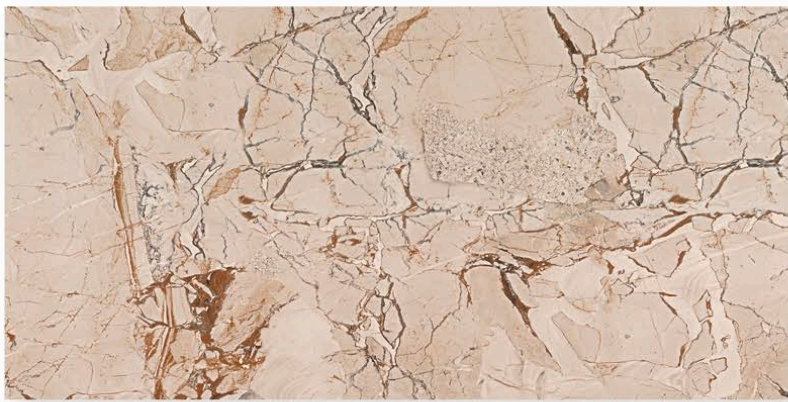

SARAN COLLIN

800 X 1600 MM , GLOSSY ,