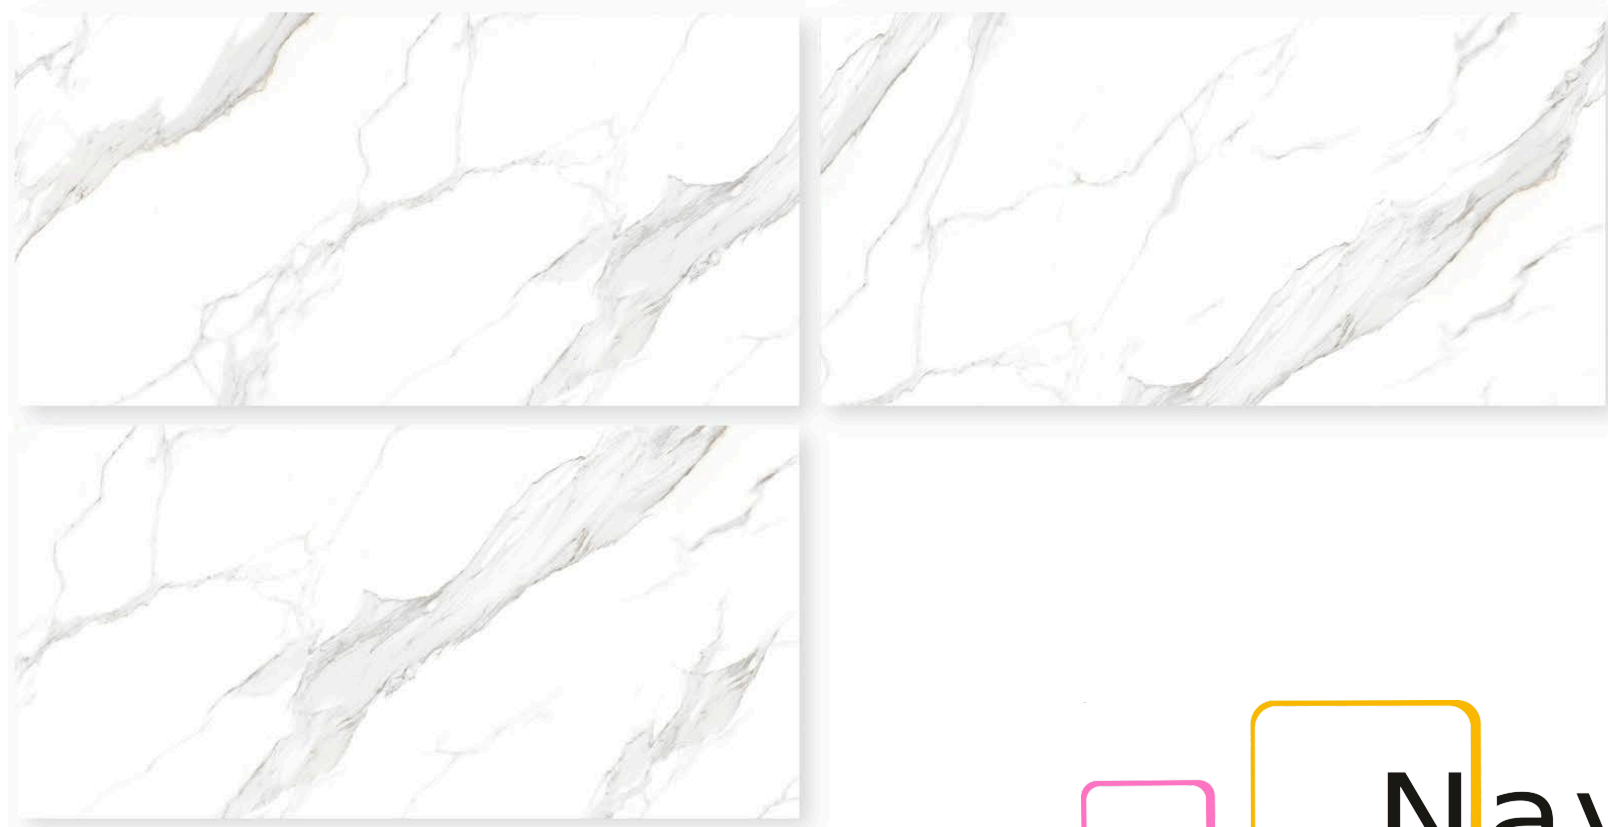

800 X 1600 MM, GLOSSY,

SMOKE WHITE

800 X 1600 MM, GLOSSY,

STATUARIO SUMMER

800 X 1600 MM , GLOSSY ,

STATUARIO SYNO

800 X 1600 MM, GLOSSY,

STROM STATUARIO