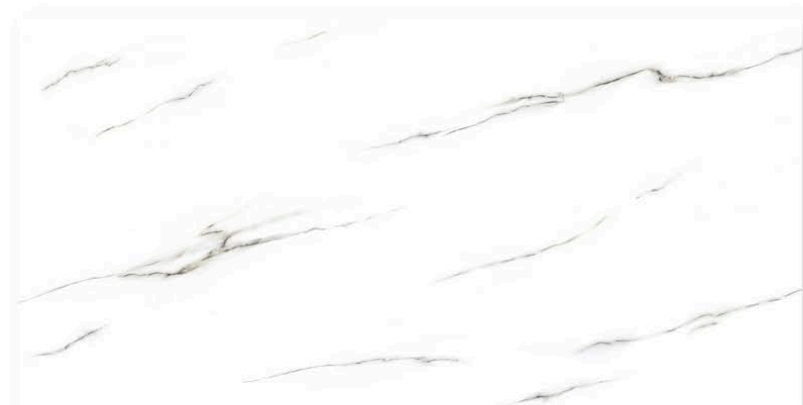

MANGUS WHITE

800 X 1600 MM, GLOSSY,