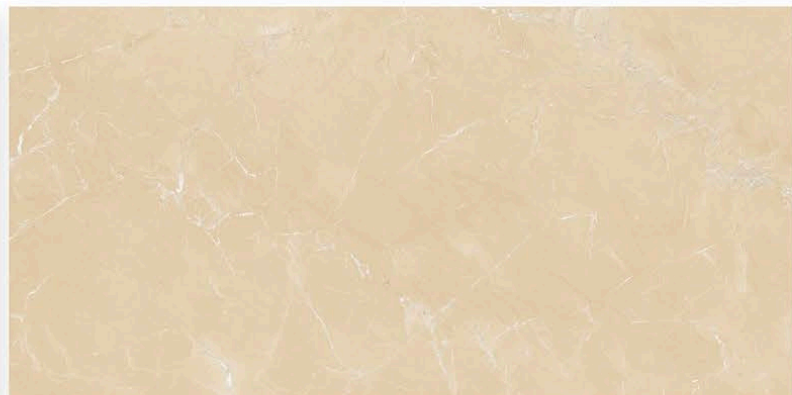

EMPRO BIANCO

800 X 1600 MM , GLOSSY ,

EMPRO GRIS

800 X 1600 MM, GLOSSY,

ESTRADA BEIGE

800 X 1600 MM , GLOSSY ,

FOREST IVORY

800 X 1600 MM , GLOSSY ,