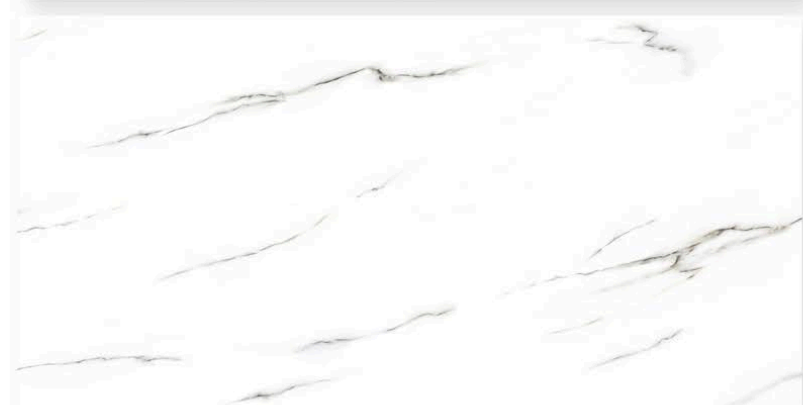

MANGUS WHITE

800 X 1600 MM, GLOSSY,