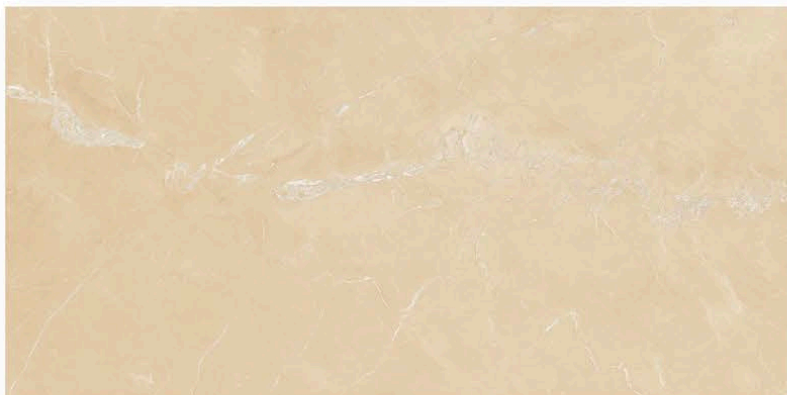

EMPRO BIANCO

800 X 1600 MM , GLOSSY ,

EMPRO GRIS

800 X 1600 MM, GLOSSY,

ESTRADA BEIGE

800 X 1600 MM , GLOSSY ,

FOREST IVORY

800 X 1600 MM , GLOSSY ,