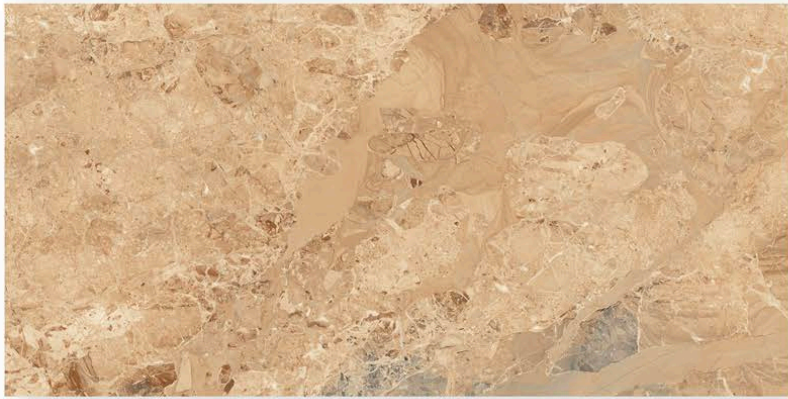

BRECCIA MEZZA

800 X 1600 MM , GLOSSY ,