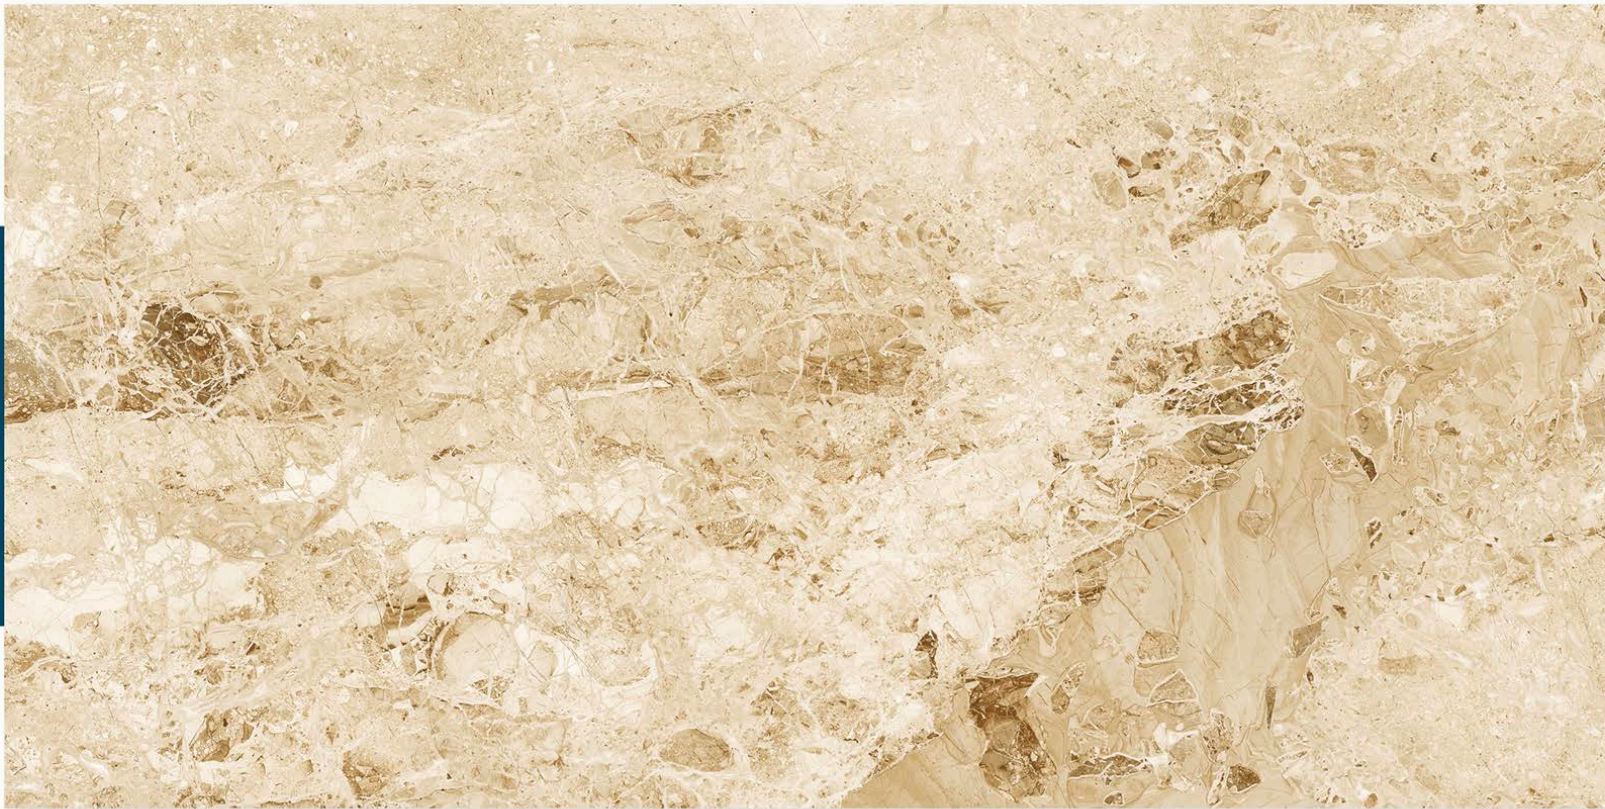

BERLIM MOSH

800 X 1600 MM , GLOSSY ,

BRECCIA MEZZA

800 X 1600 MM , GLOSSY ,

BRECCIA OMAN

800 X 1600 MM , GLOSSY ,

BRECCIA ONICIATA

800 X 1600 MM , GLOSSY ,