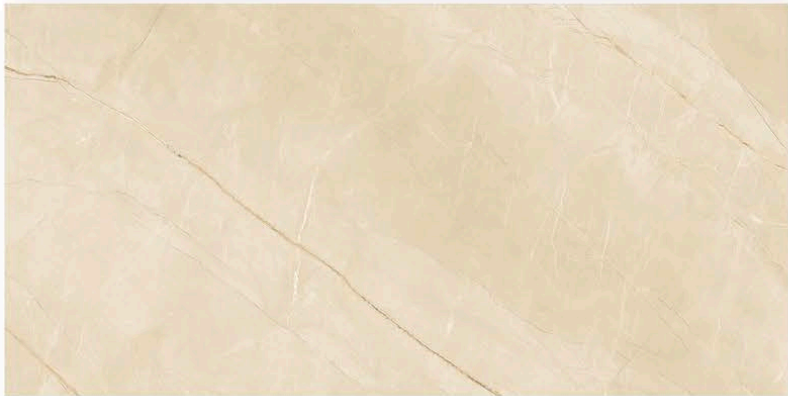

BRECCIA STONE

800 X 1600 MM , GLOSSY ,

BRINS CHOCO

800 X 1600 MM , GLOSSY ,

CALACATTA LUX

800 X 1600 MM , GLOSSY ,

CAMBRIDGE DYNA

800 X 1600 MM , GLOSSY ,