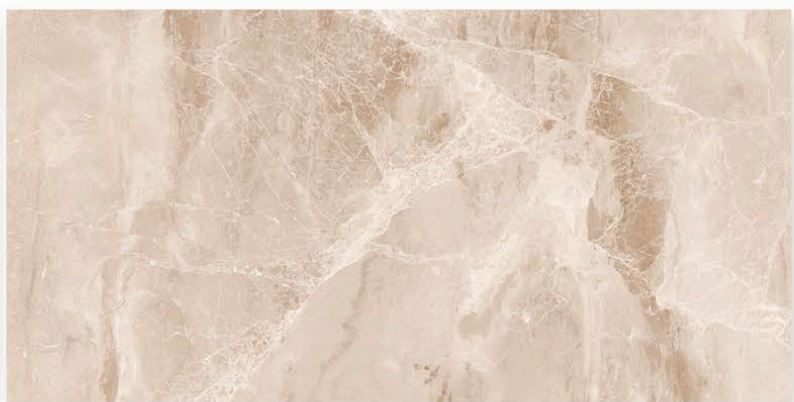

800 X 1600 MM , GLOSSY ,

VERMONT BEIGE

800 X 1600 MM , GLOSSY ,

VERMONT GREY

800 X 1600 MM, GLOSSY,

A

B

ALASKA SILVER_BOOK MATCH