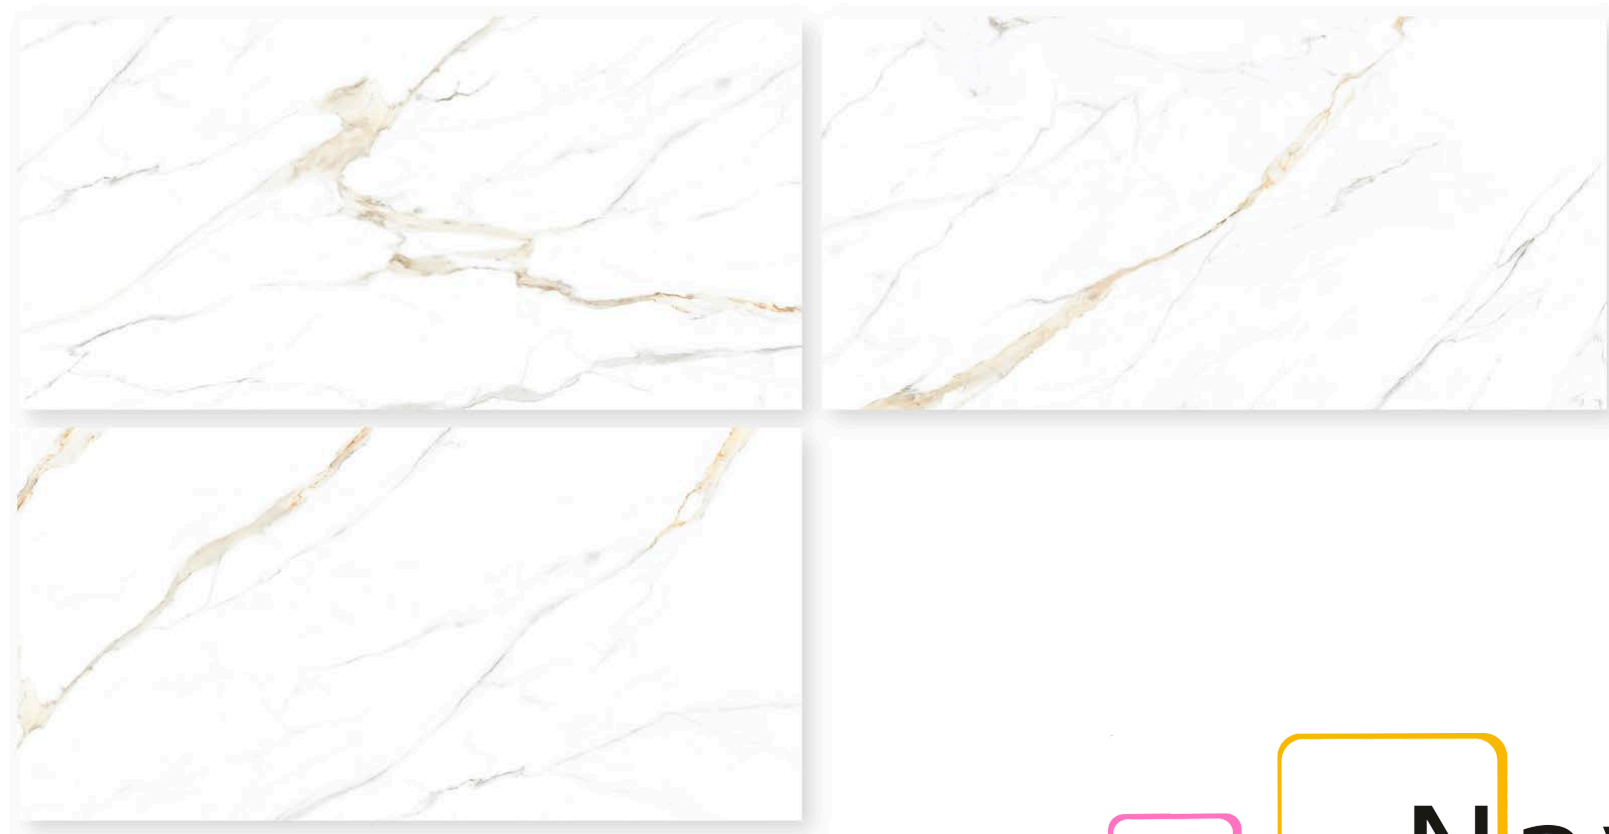

800 X 1600 MM, GLOSSY,

SMOKE WHITE

800 X 1600 MM, GLOSSY,

STATUARIO SUMMER

800 X 1600 MM , GLOSSY ,

STATUARIO SYNO

800 X 1600 MM, GLOSSY,

STROM STATUARIO