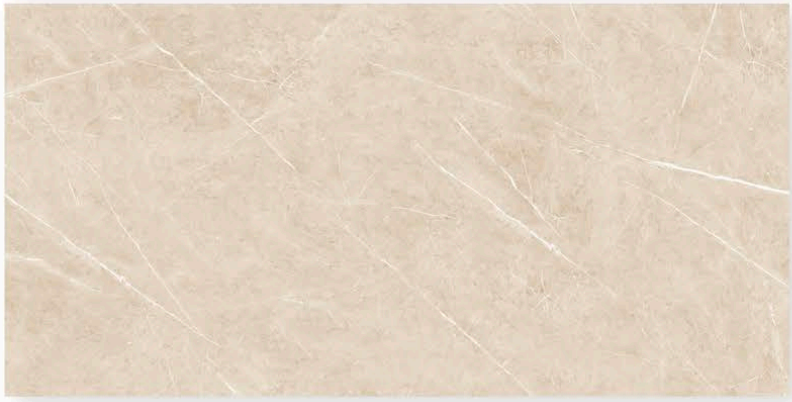

TREGON CREMA

800 X 1600 MM , GLOSSY ,