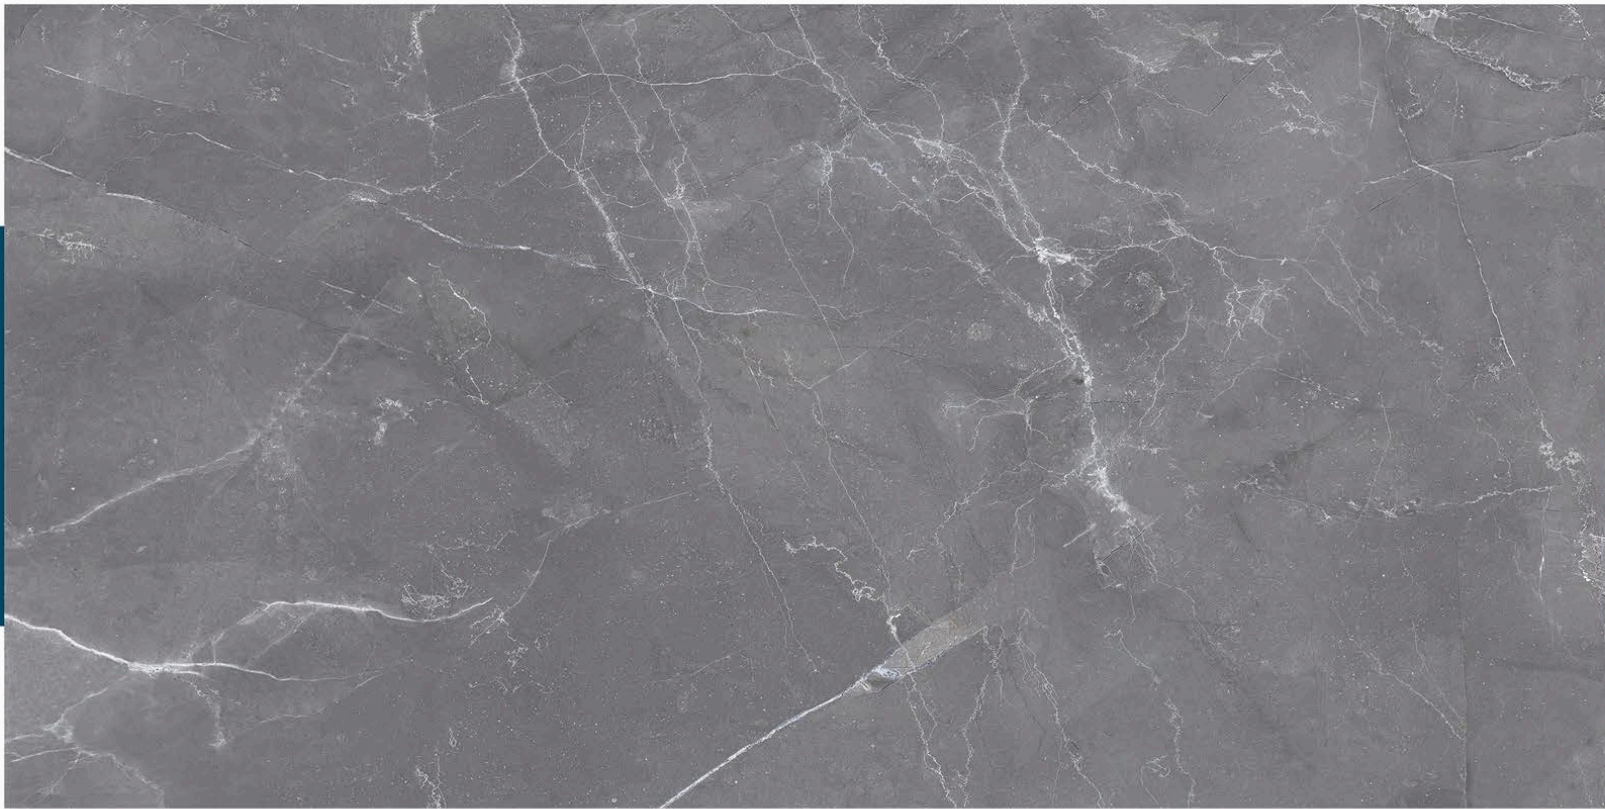

AXECOL AZUL

800 X 1600 MM , GLOSSY ,

BEETEL BEIGE

800 X 1600 MM , GLOSSY ,

BEETEL GREY

800 X 1600 MM , GLOSSY ,

BERLIM GREY

800 X 1600 MM , GLOSSY ,