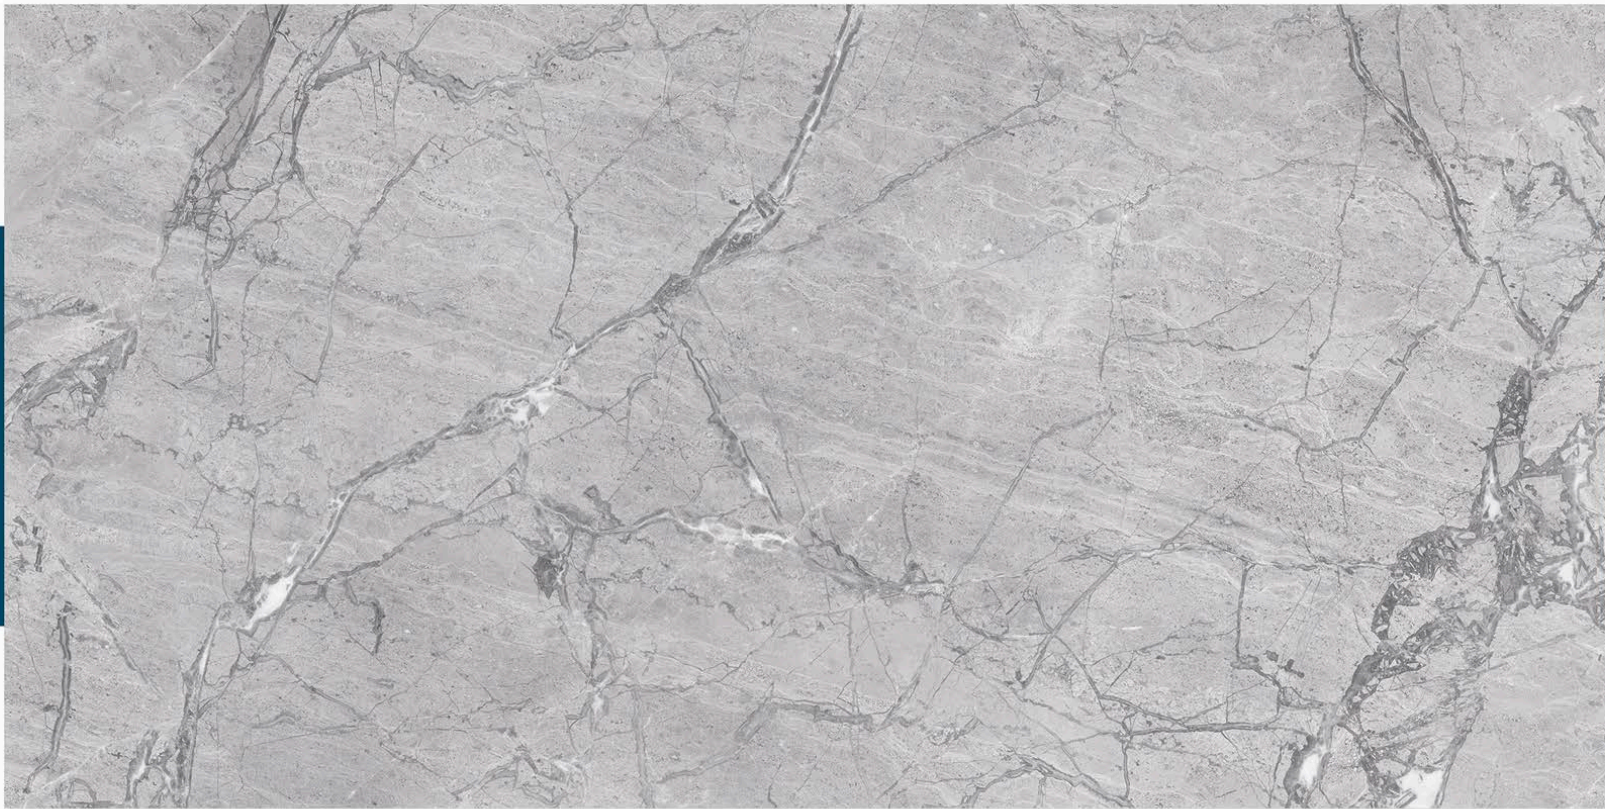

800 X 1600 MM, GLOSSY,

PIAZZA WHITE

800 X 1600 MM , GLOSSY ,

PRIZMA STATUARIO

800 X 1600 MM , GLOSSY ,

PROFIDI BRONZE

800 X 1600 MM , GLOSSY ,

PROFIDI GREY