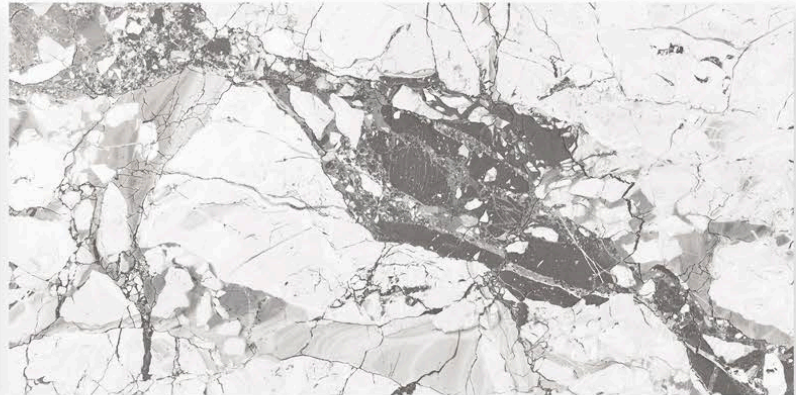

800 X 1600 MM , GLOSSY ,

A

B

MAHARAJA GREY

800 X 1600 MM , GLOSSY ,

ONICE BEIGE

800 X 1600 MM , GLOSSY ,

TECHNICAL SPECIFICATIONS