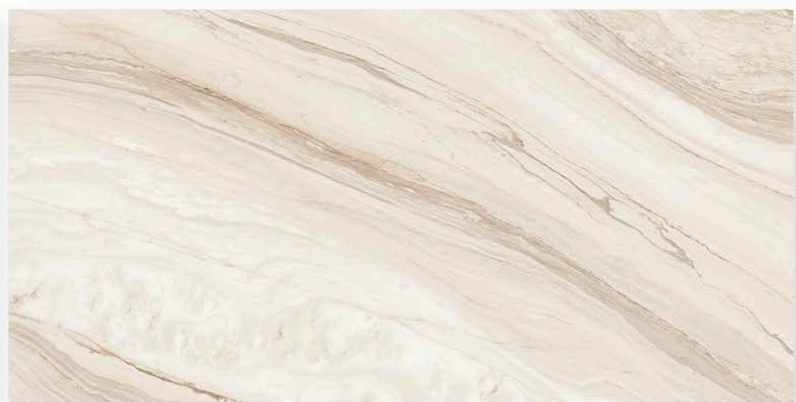

800 X 1600 MM , GLOSSY ,

A

B

MAHARAJA GREY

800 X 1600 MM , GLOSSY ,

ONICE BEIGE

800 X 1600 MM , GLOSSY ,

TECHNICAL SPECIFICATIONS