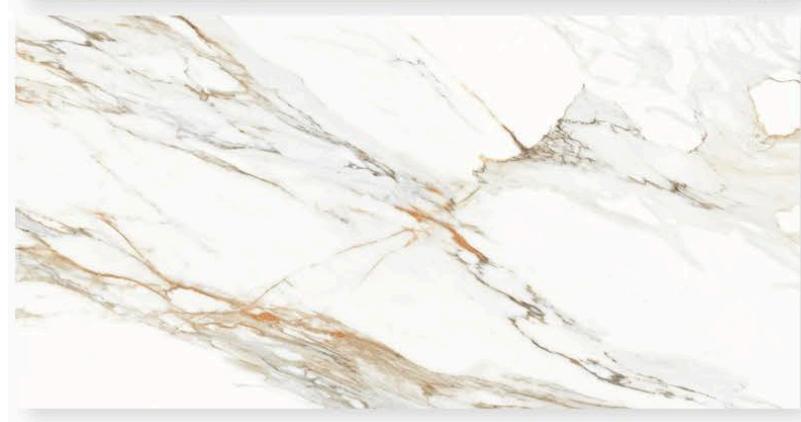

BRECCIA STONE

800 X 1600 MM , GLOSSY ,

BRINS CHOCO

800 X 1600 MM , GLOSSY ,

CALACATTA LUX

800 X 1600 MM , GLOSSY ,

CAMBRIDGE DYNA

800 X 1600 MM , GLOSSY ,