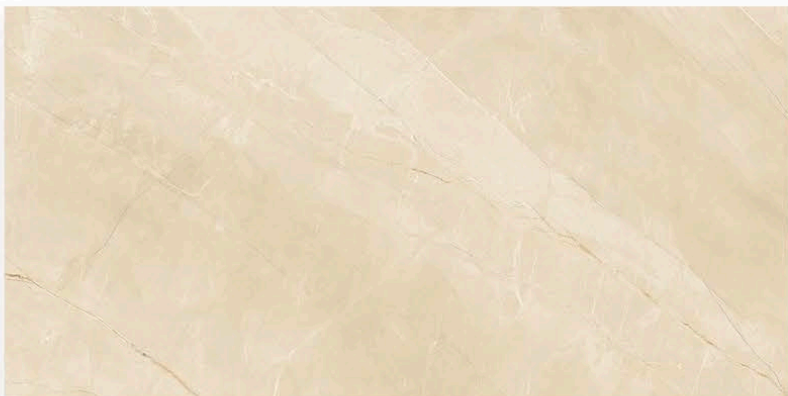

BRECCIA STONE

800 X 1600 MM , GLOSSY ,

BRINS CHOCO

800 X 1600 MM , GLOSSY ,

CALACATTA LUX

800 X 1600 MM , GLOSSY ,

CAMBRIDGE DYNA

800 X 1600 MM , GLOSSY ,