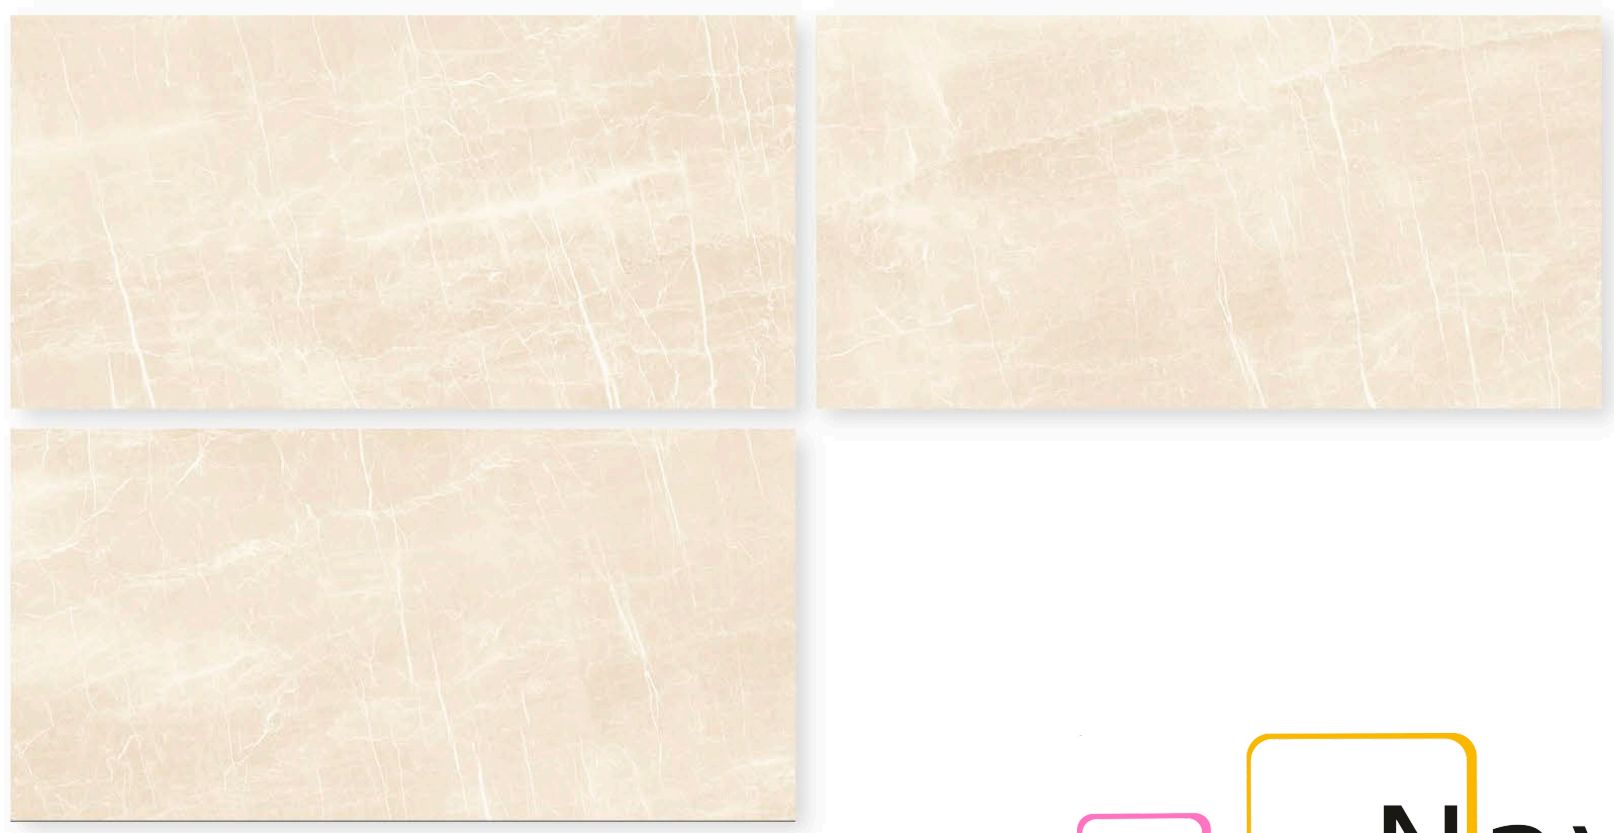

MOON BEIGE

800 X 1600 MM , GLOSSY ,

MOON BIANCO

800 X 1600 MM , GLOSSY ,

ONICE FANTASY

800 X 1600 MM , GLOSSY ,

PARISO BEIGE
800 X 1600 MM , GLOSSY ,

PARISO BIANCO