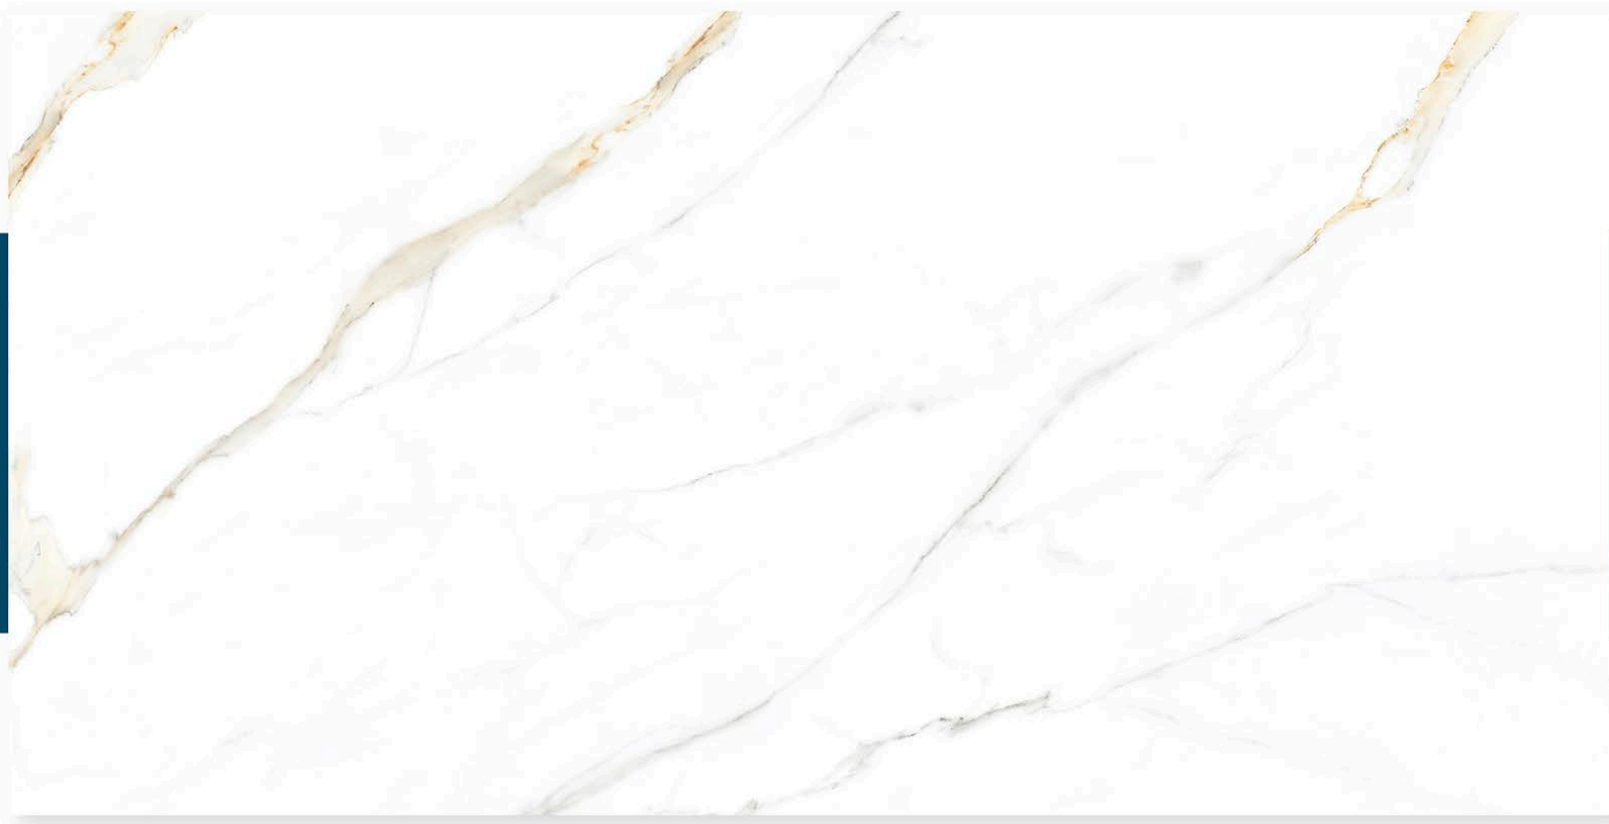

800 X 1600 MM, GLOSSY,

SMOKE WHITE

800 X 1600 MM, GLOSSY,

STATUARIO SUMMER

800 X 1600 MM , GLOSSY ,

STATUARIO SYNO

800 X 1600 MM, GLOSSY,

STROM STATUARIO