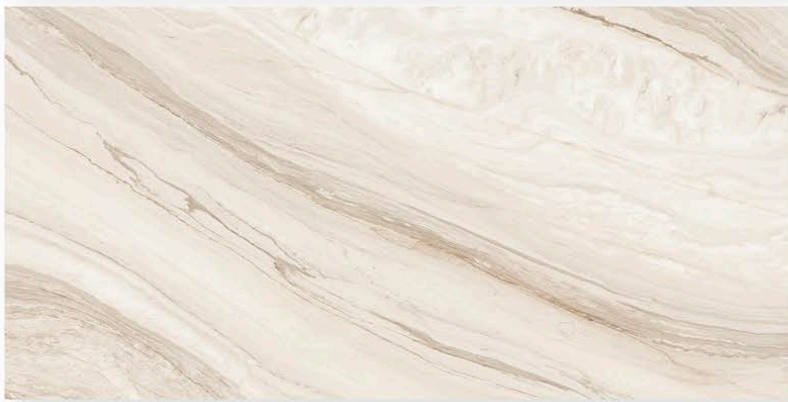

800 X 1600 MM , GLOSSY ,

A

B

MAHARAJA GREY

800 X 1600 MM , GLOSSY ,

ONICE BEIGE

800 X 1600 MM , GLOSSY ,

TECHNICAL SPECIFICATIONS