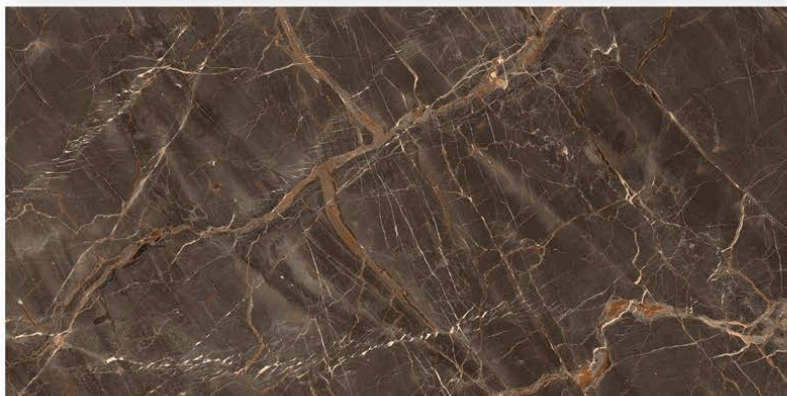

## ENDO DARK GREY

800 X 1600 MM , HIGH GLOSS ,

**ESTRADA BLACK**

800 X 1600 MM , HIGH GLOSS ,

**ESTRADA**

800 X 1600 MM , HIGH GLOSS ,

**EXOTIC EMPERADOR**

800 X 1600 MM , HIGH GLOSS ,