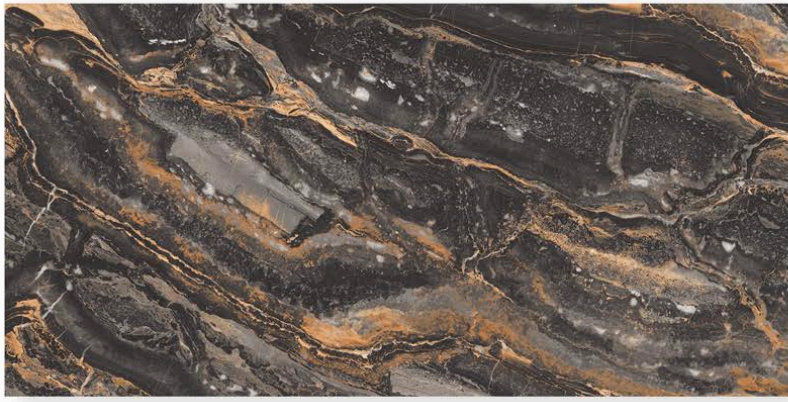

AVELLINO

800 X 1600 MM , HIGH GLOSS ,