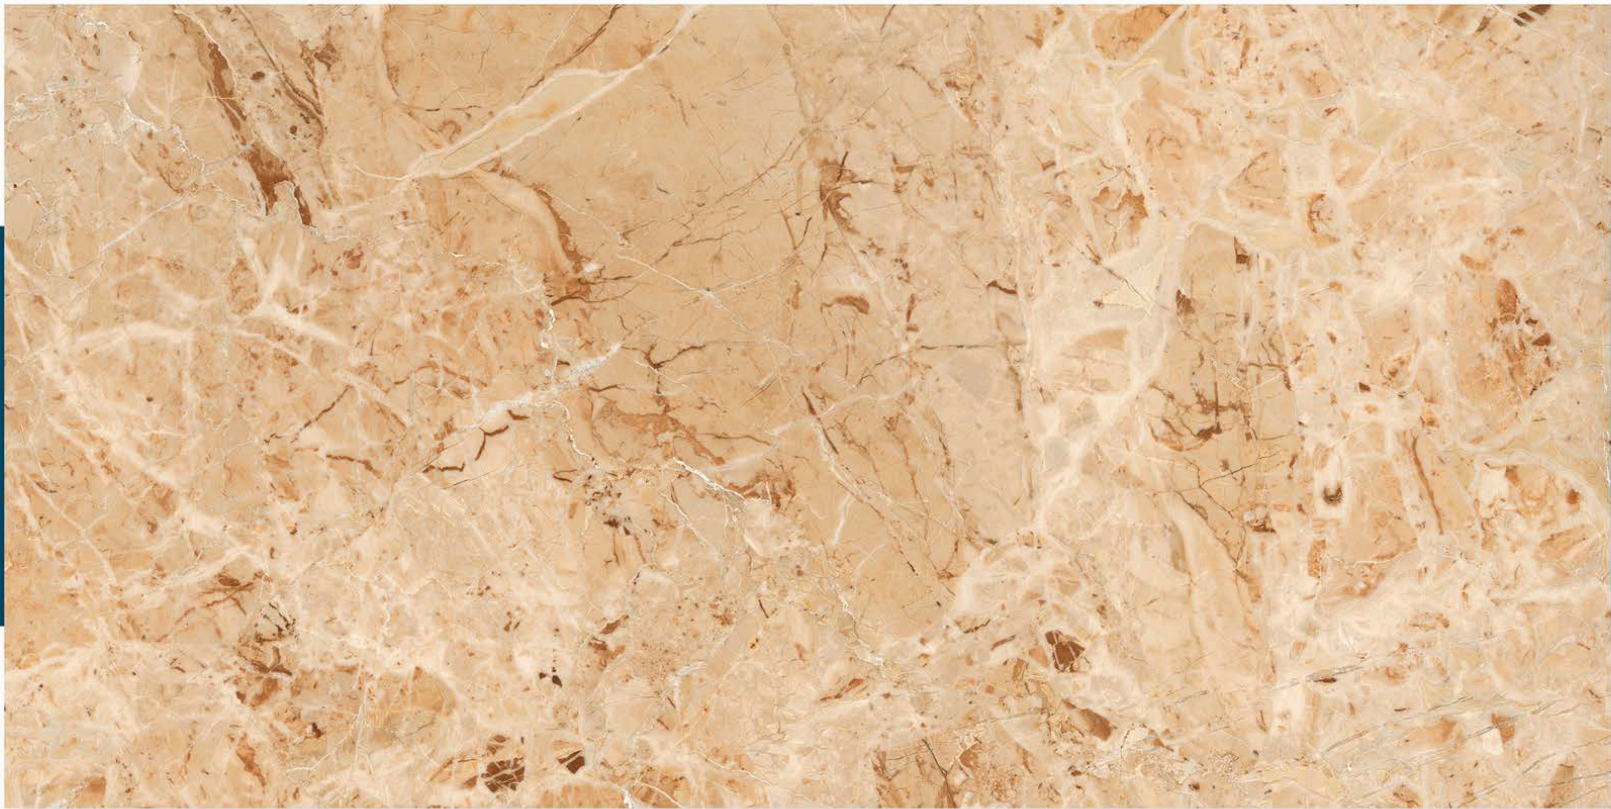

BRATVI WHITE
800 X 1600 MM , HIGH GLOSS ,

BRECCIA AURORA

800 X 1600 MM , HIGH GLOSS ,