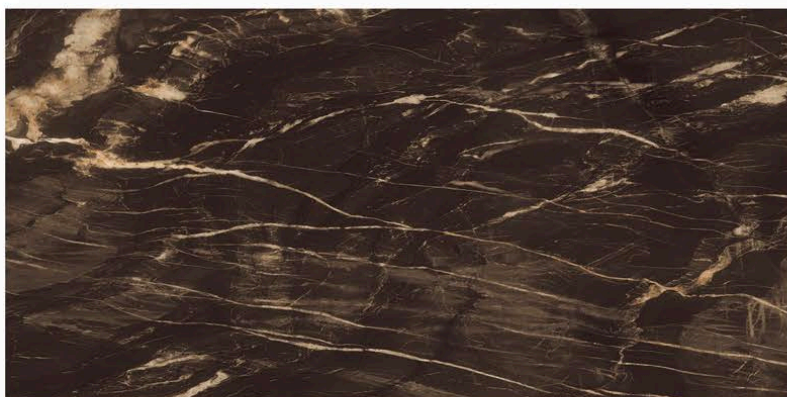

## BROSS GOLD

800 X 1600 MM , HIGH GLOSS ,