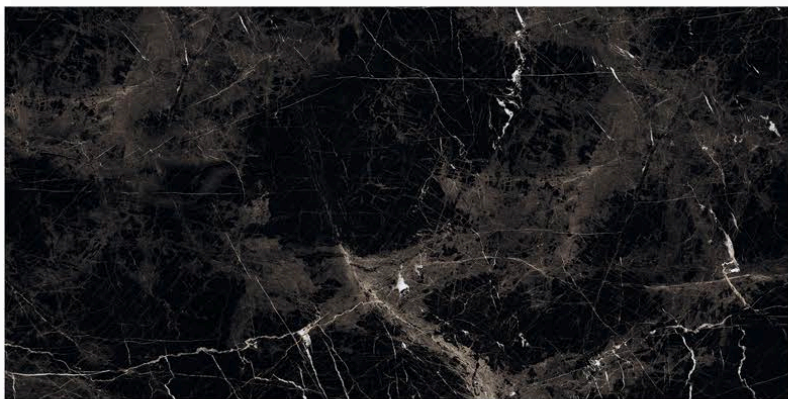

## ENDO DARK GREY

800 X 1600 MM , HIGH GLOSS ,

**ESTRADA BLACK**

800 X 1600 MM , HIGH GLOSS ,

**ESTRADA**

800 X 1600 MM , HIGH GLOSS ,

**EXOTIC EMPERADOR**

800 X 1600 MM , HIGH GLOSS ,