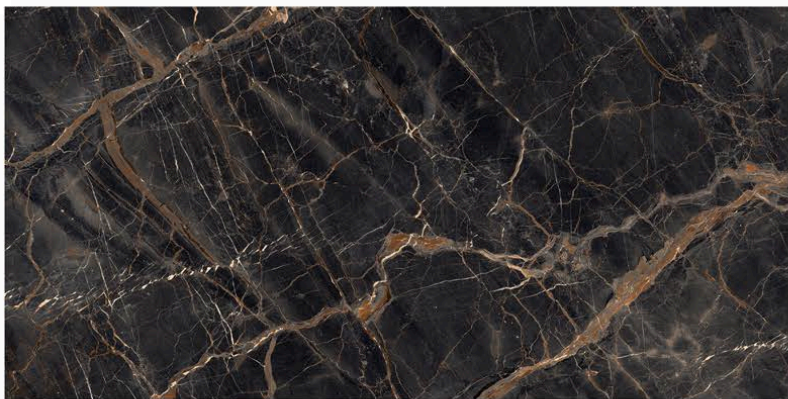

ESTRADA BLACK

800 X 1600 MM , HIGH GLOSS ,