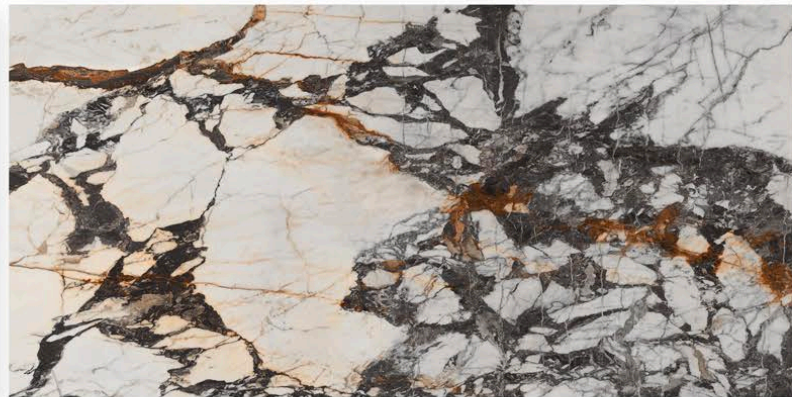

## ROSSO CHOCO

800 X 1600 MM , HIGH GLOSS ,

**SANTA AZUL**

800 X 1600 MM , HIGH GLOSS ,

**SANTA BRONZE**

800 X 1600 MM , HIGH GLOSS ,

**SPARKLE NATURAL**

800 X 1600 MM , HIGH GLOSS ,