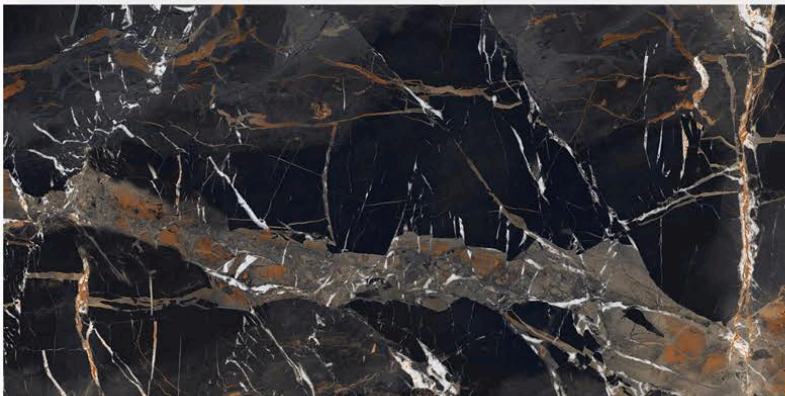

## GLAMOUR CHOCO

800 X 1600 MM , HIGH GLOSS ,

**GLAMOUR GOLD**

800 X 1600 MM , HIGH GLOSS ,