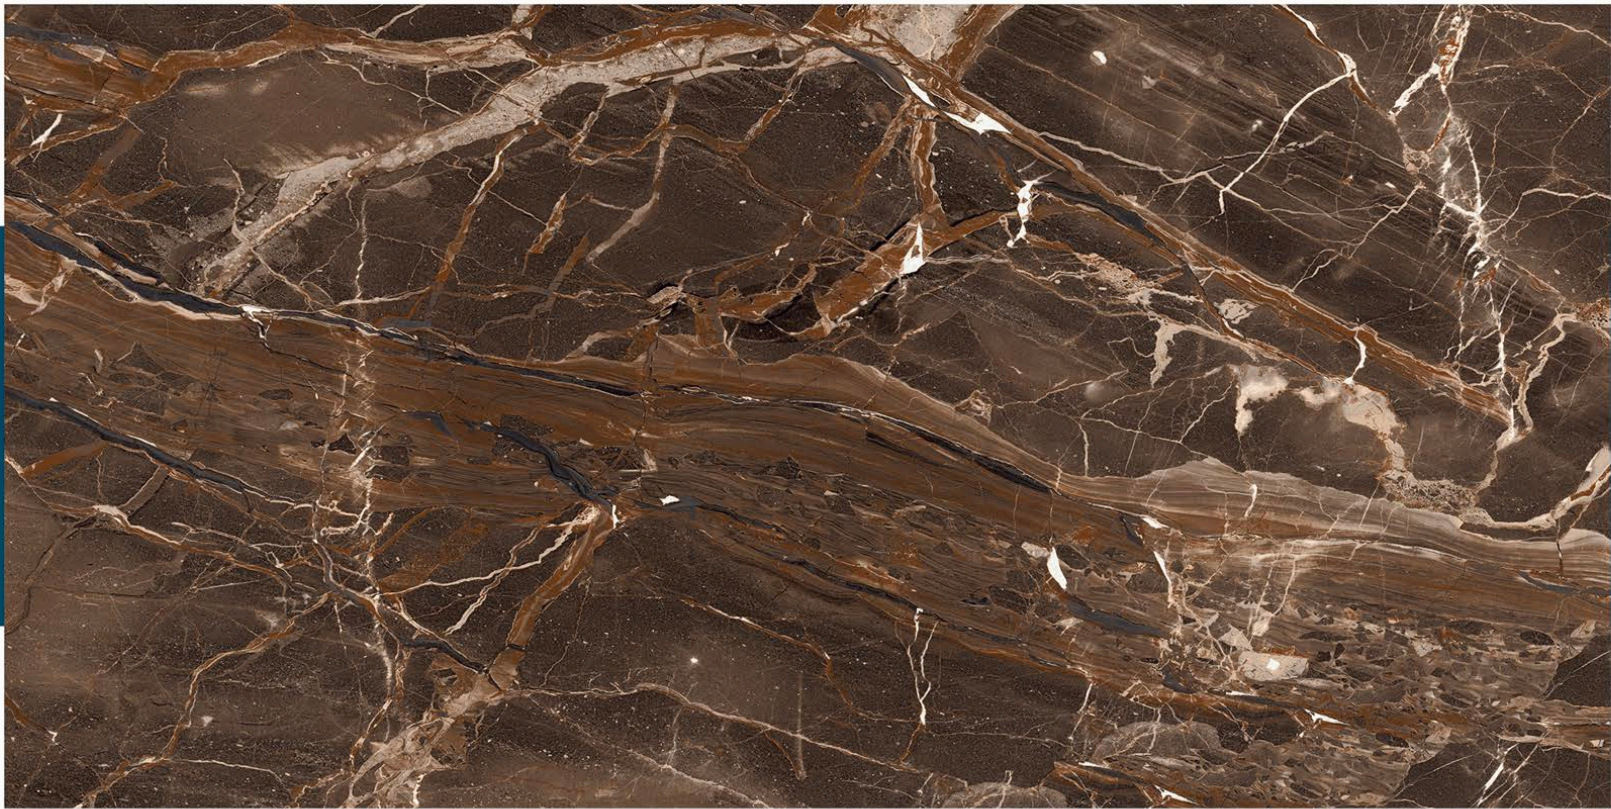

## RETINA BLANCO

800 X 1600 MM , HIGH GLOSS ,

**ROSSO BROWN**

800 X 1600 MM , HIGH GLOSS ,