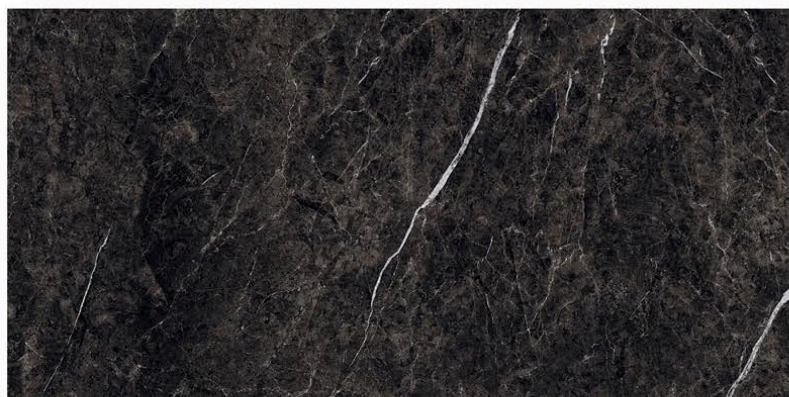

THUNDER BLACK

800 X 1600 MM , HIGH GLOSS ,