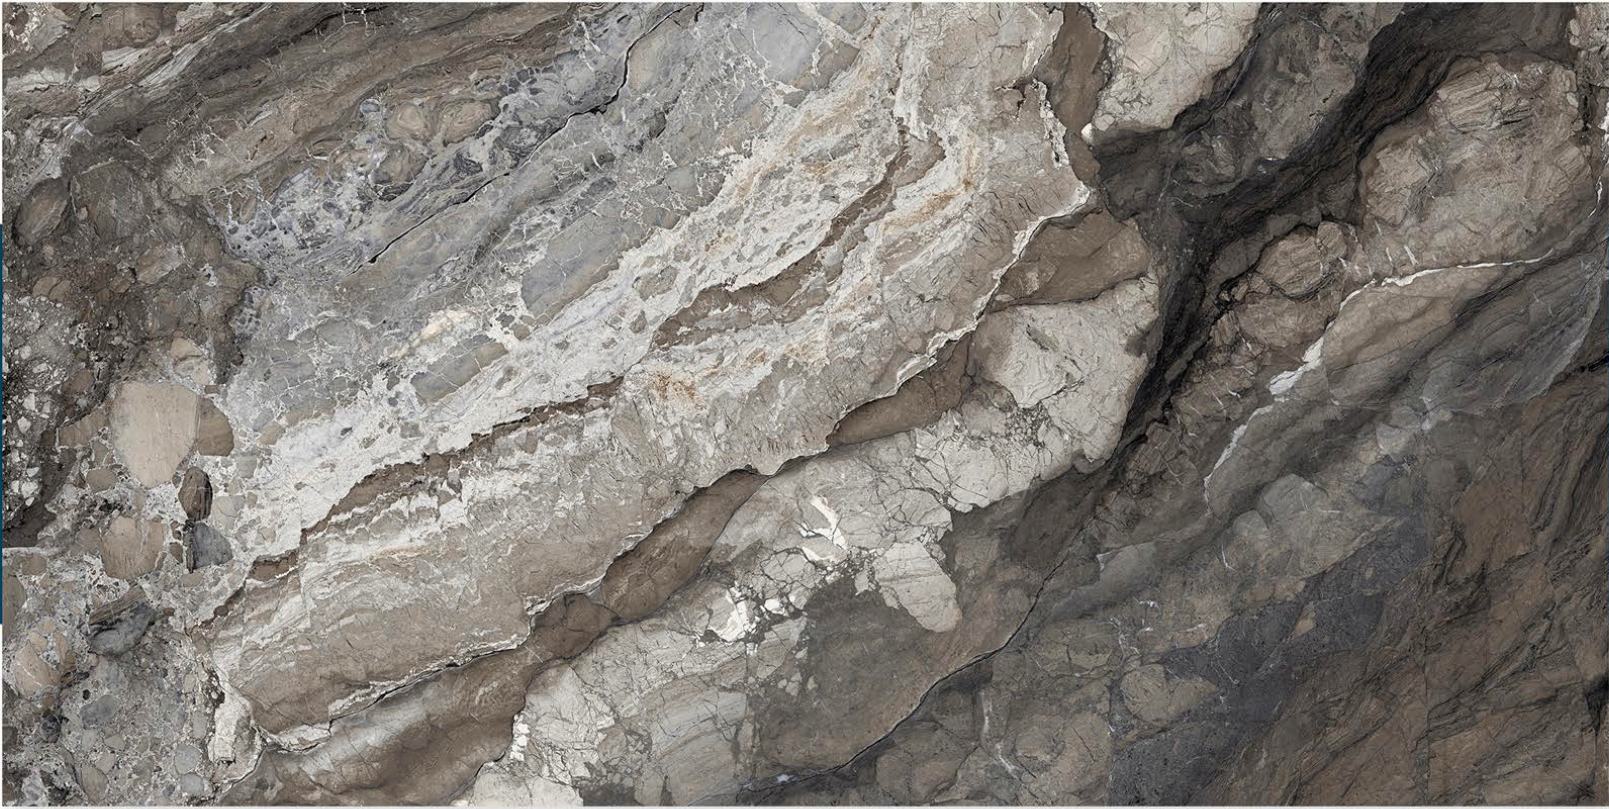

REAL NATURAL

800 X 1600 MM , HIGH GLOSS ,