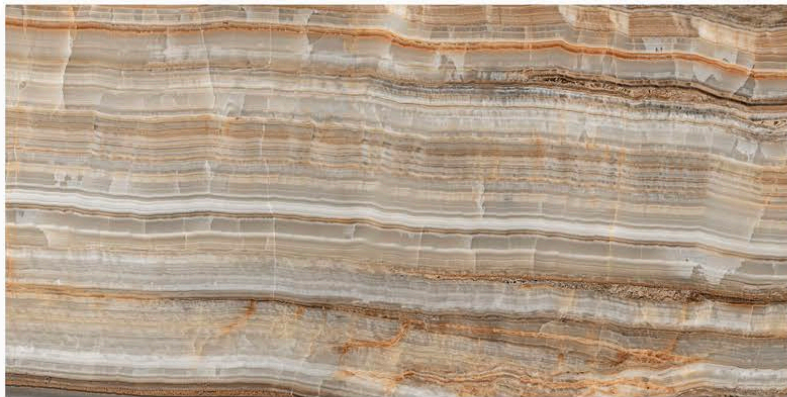

## ONYX BLUE

800 X 1600 MM , HIGH GLOSS ,

**ONYX LOWELL**

800 X 1600 MM , HIGH GLOSS ,