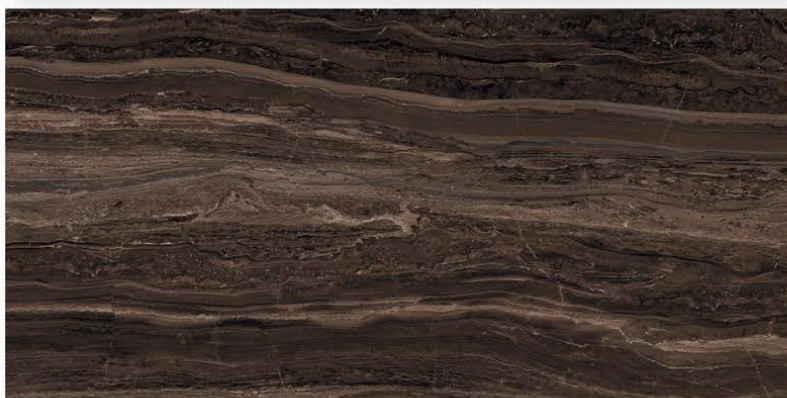

GLAMOUR CHOCO

800 X 1600 MM , HIGH GLOSS ,