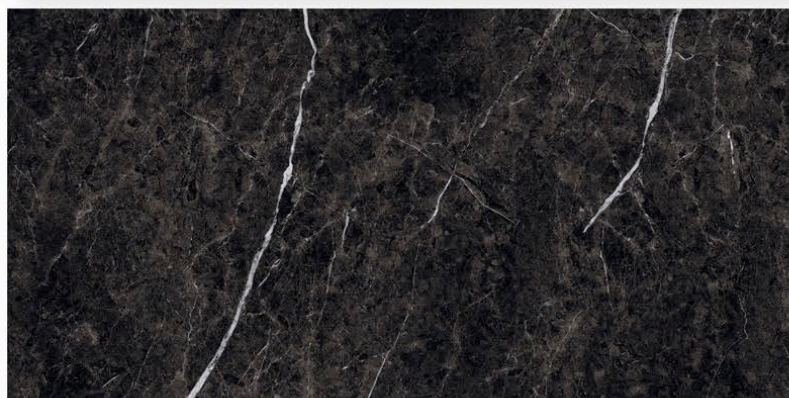

THUNDER BLACK

800 X 1600 MM , HIGH GLOSS ,