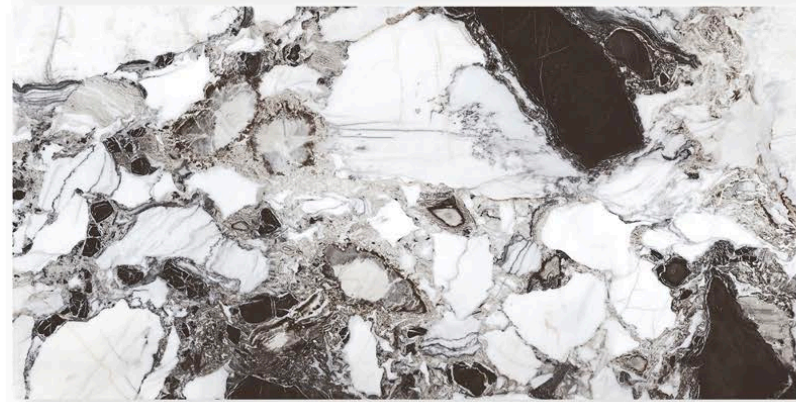

URBAN WHITE

800 X 1600 MM , HIGH GLOSS ,