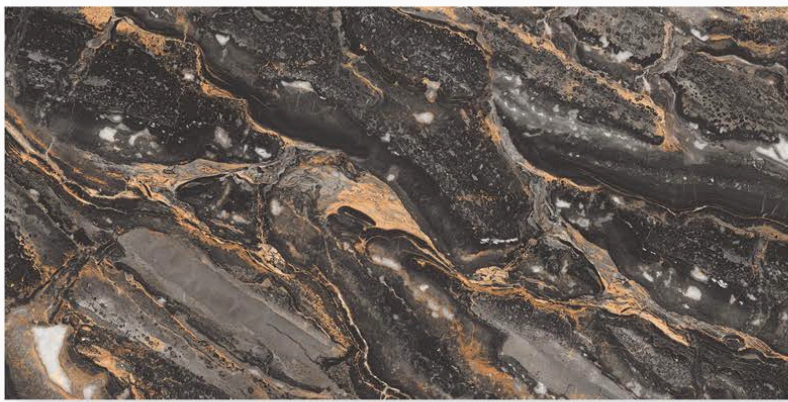

AVELLINO

800 X 1600 MM , HIGH GLOSS ,