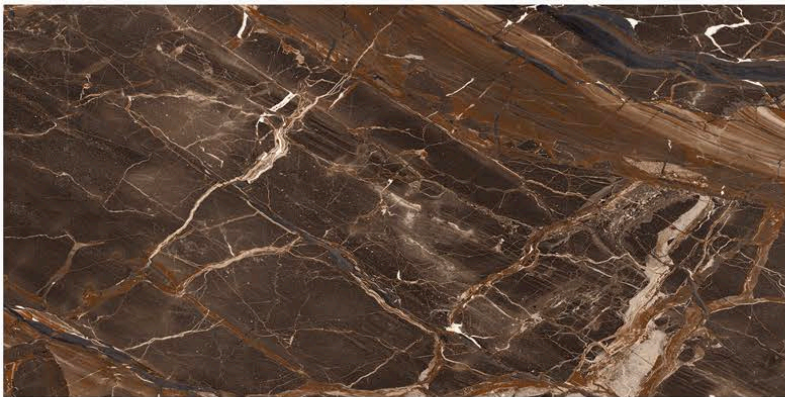

## RETINA BLANCO

800 X 1600 MM , HIGH GLOSS ,

**ROSSO BROWN**

800 X 1600 MM , HIGH GLOSS ,