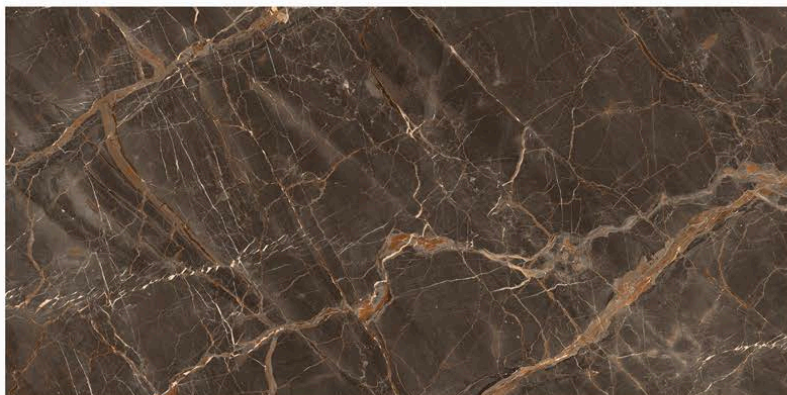

## ENDO DARK GREY

800 X 1600 MM , HIGH GLOSS ,

**ESTRADA BLACK**

800 X 1600 MM , HIGH GLOSS ,

**ESTRADA**

800 X 1600 MM , HIGH GLOSS ,

**EXOTIC EMPERADOR**

800 X 1600 MM , HIGH GLOSS ,