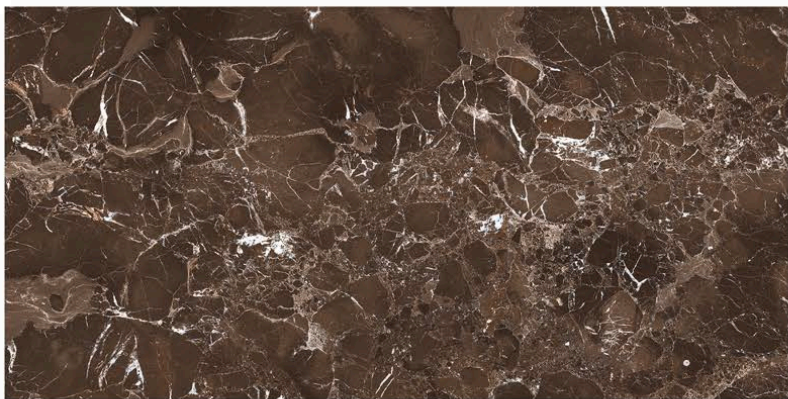

## IMPACT STATUARIO

800 X 1600 MM , HIGH GLOSS ,

**INNOX BRONZE**

800 X 1600 MM , HIGH GLOSS ,

**INNOX GOLD**

800 X 1600 MM , HIGH GLOSS ,

**JELISCA TROOFI**

800 X 1600 MM , HIGH GLOSS ,