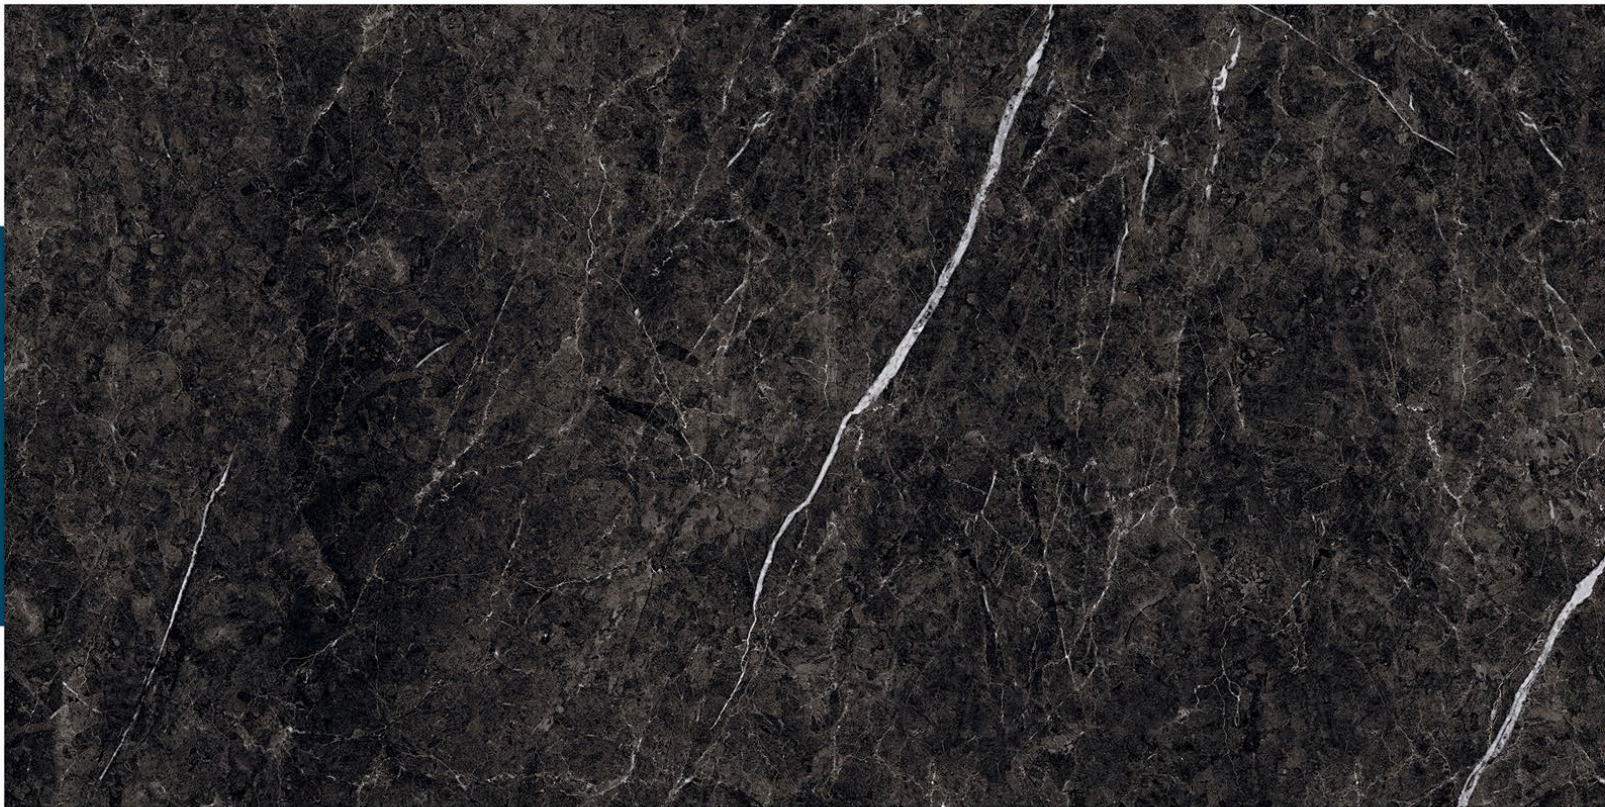

THUNDER BLACK

800 X 1600 MM , HIGH GLOSS ,