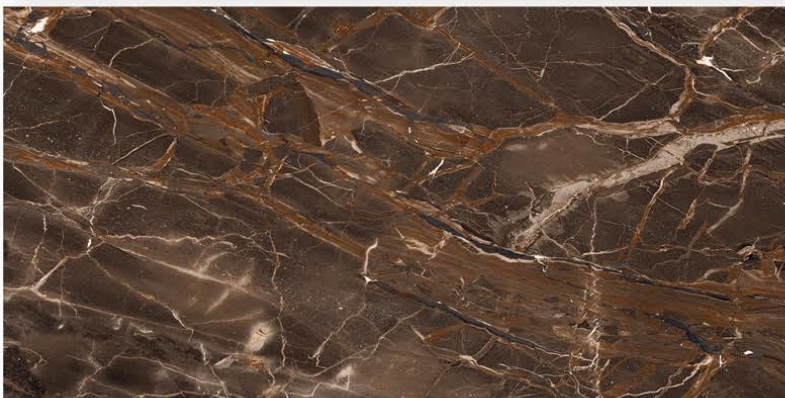

## RETINA BLANCO

800 X 1600 MM , HIGH GLOSS ,

**ROSSO BROWN**

800 X 1600 MM , HIGH GLOSS ,