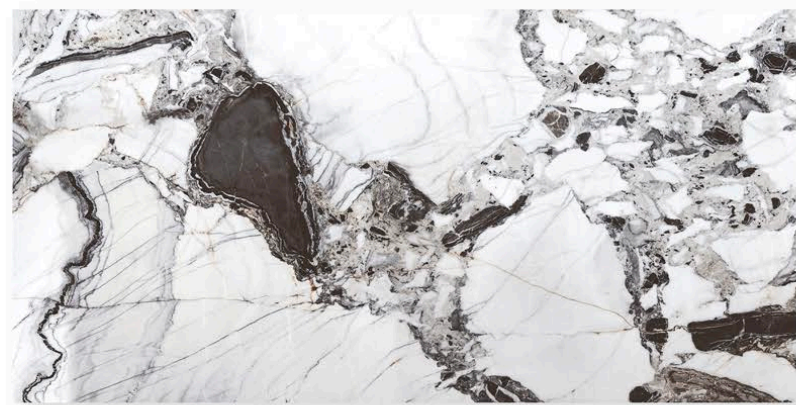

URBAN WHITE

800 X 1600 MM , HIGH GLOSS ,