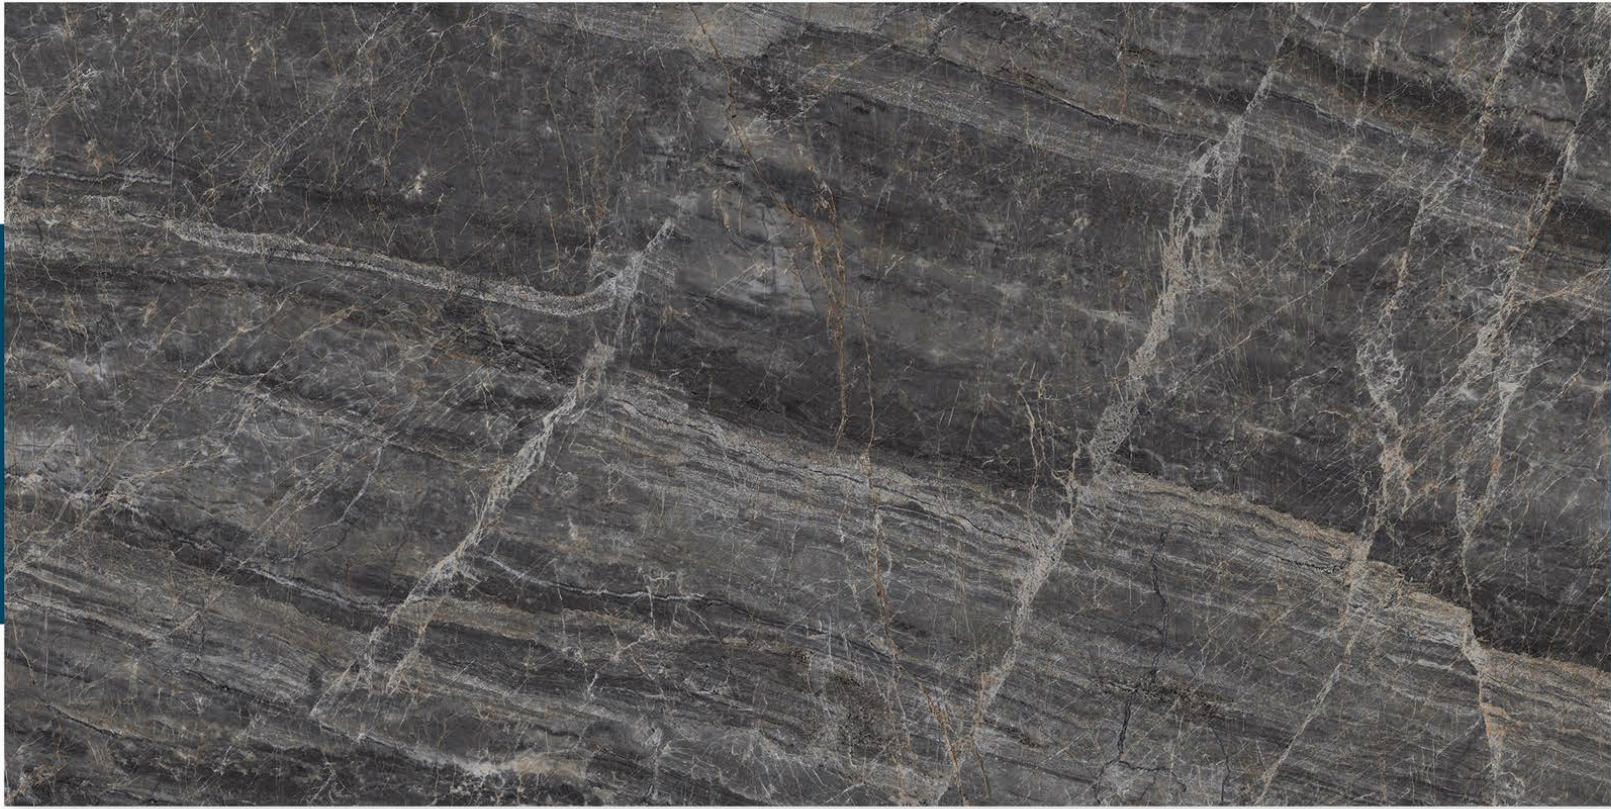

## CELLOSIA BLUE

800 X 1600 MM , HIGH GLOSS ,

**CLUSTER BROWN**

800 X 1600 MM , HIGH GLOSS ,

**ELITE NATURAL**

800 X 1600 MM , HIGH GLOSS ,