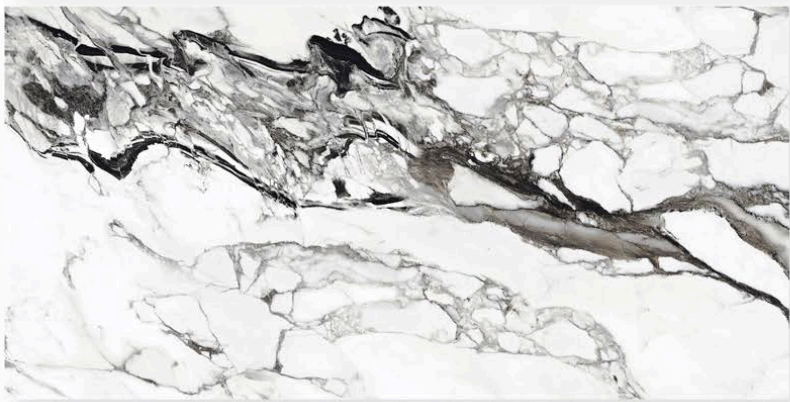

## ROSSO CHOCO

800 X 1600 MM , HIGH GLOSS ,

**SANTA AZUL**

800 X 1600 MM , HIGH GLOSS ,

**SANTA BRONZE**

800 X 1600 MM , HIGH GLOSS ,

**SPARKLE NATURAL**

800 X 1600 MM , HIGH GLOSS ,