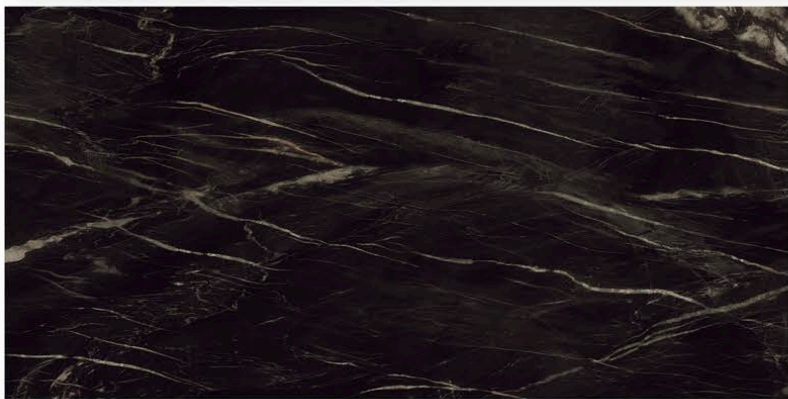

BROSS BLACK

800 X 1600 MM , HIGH GLOSS ,