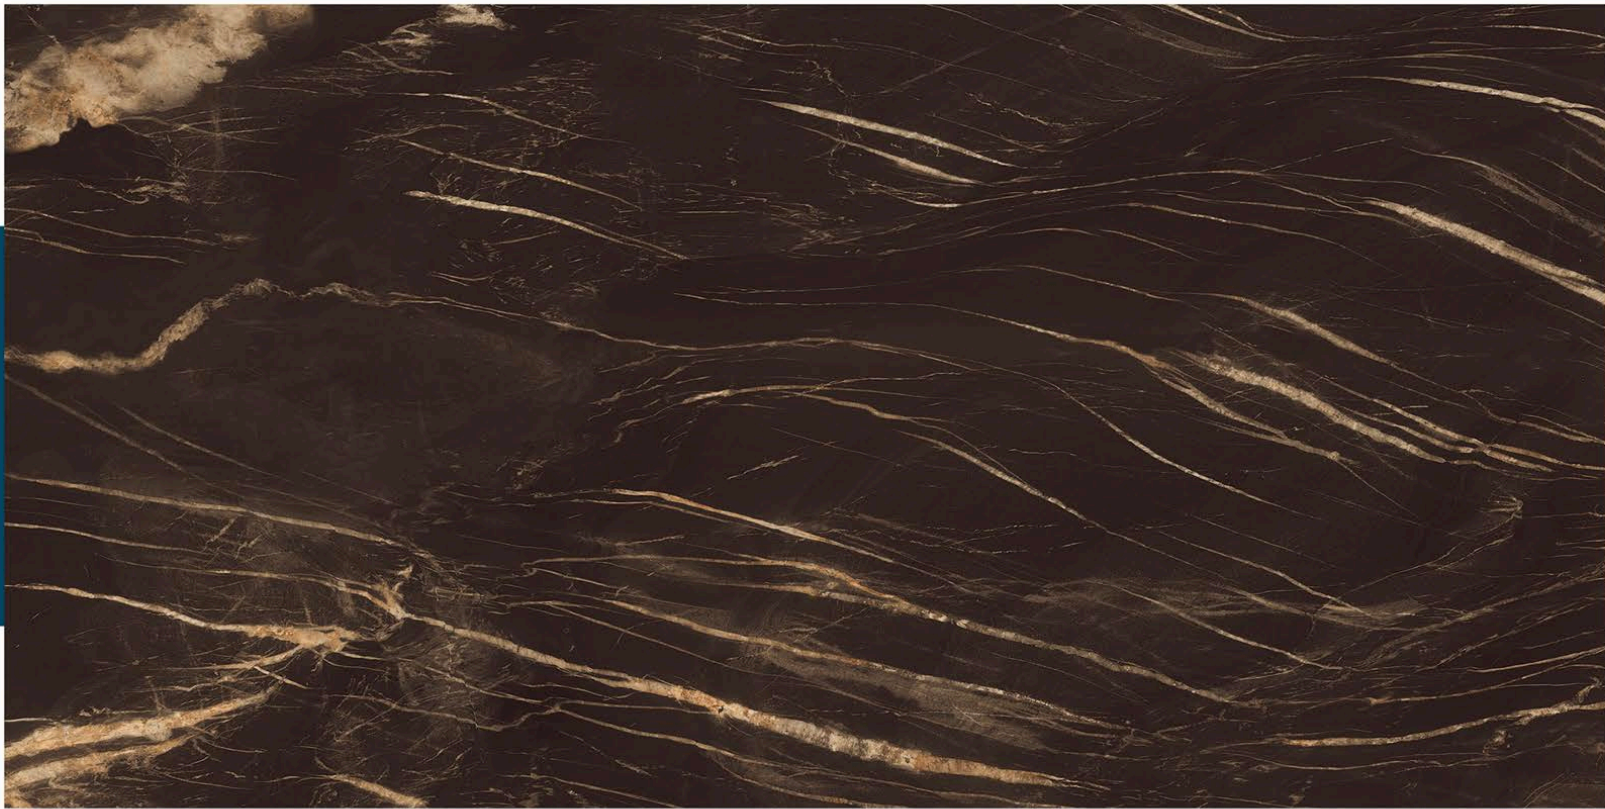

## BROSS GOLD

800 X 1600 MM , HIGH GLOSS ,