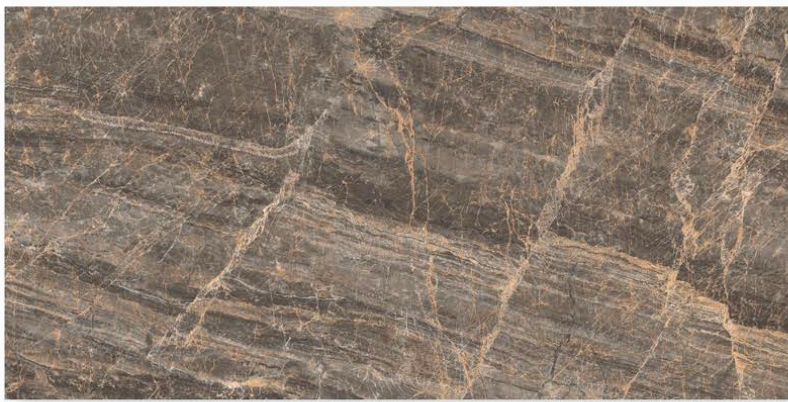

## CELLOSIA BLUE

800 X 1600 MM , HIGH GLOSS ,

**CLUSTER BROWN**

800 X 1600 MM , HIGH GLOSS ,

**ELITE NATURAL**

800 X 1600 MM , HIGH GLOSS ,