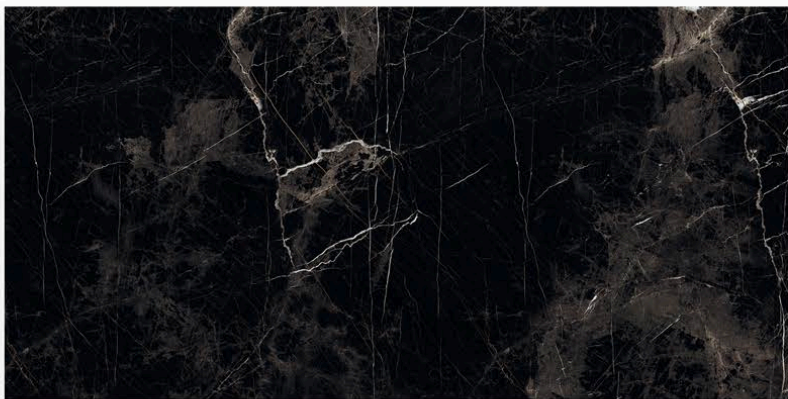

## ENDO DARK GREY

800 X 1600 MM , HIGH GLOSS ,

**ESTRADA BLACK**

800 X 1600 MM , HIGH GLOSS ,

**ESTRADA**

800 X 1600 MM , HIGH GLOSS ,

**EXOTIC EMPERADOR**

800 X 1600 MM , HIGH GLOSS ,