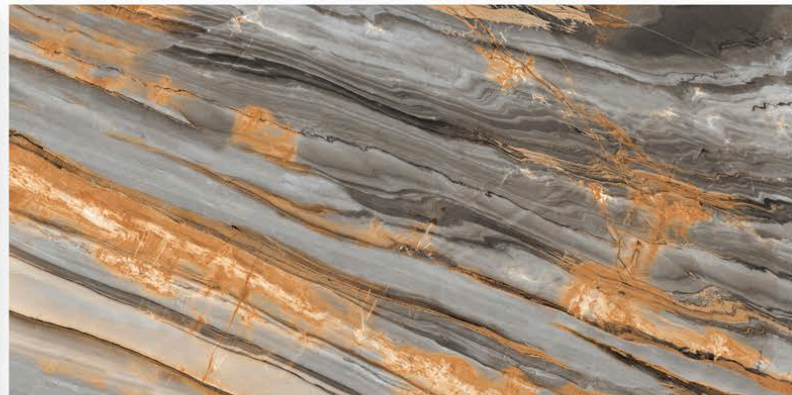

## EMPERADOR CHOCO

800 X 1600 MM , HIGH GLOSS ,

**EMPERADOR COFFEE**

800 X 1600 MM , HIGH GLOSS ,