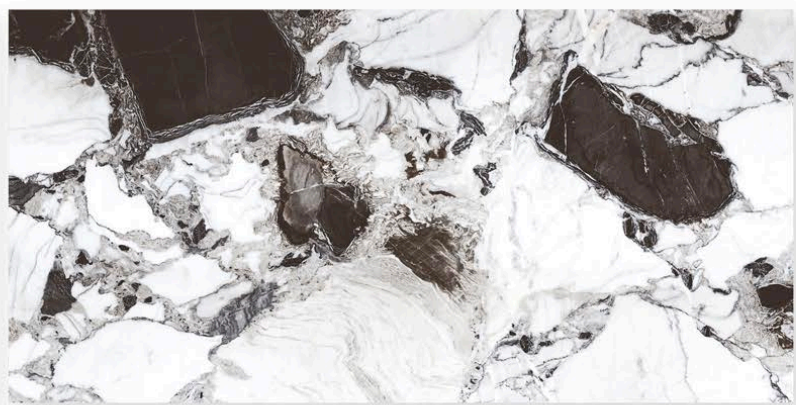

URBAN WHITE

800 X 1600 MM , HIGH GLOSS ,