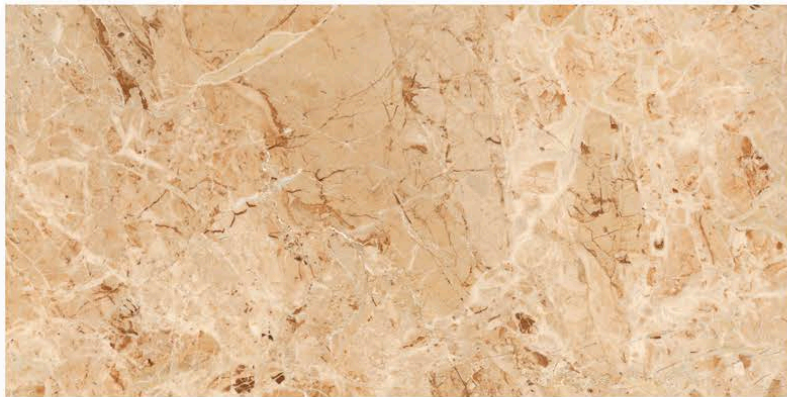

BRECCIA AURORA

800 X 1600 MM , HIGH GLOSS ,