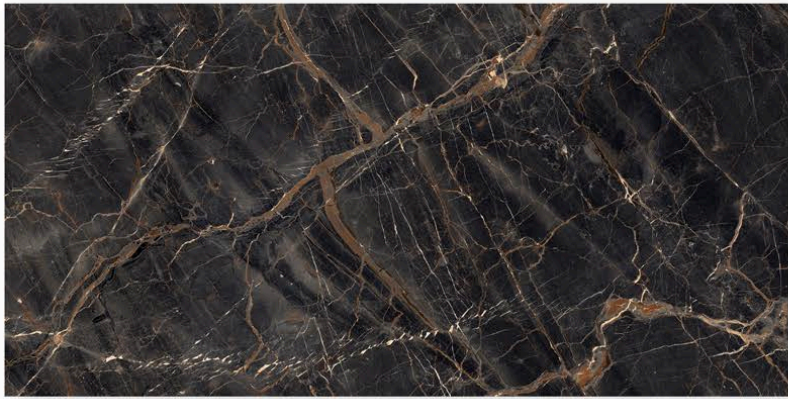

ESTRADA BLACK

800 X 1600 MM , HIGH GLOSS ,