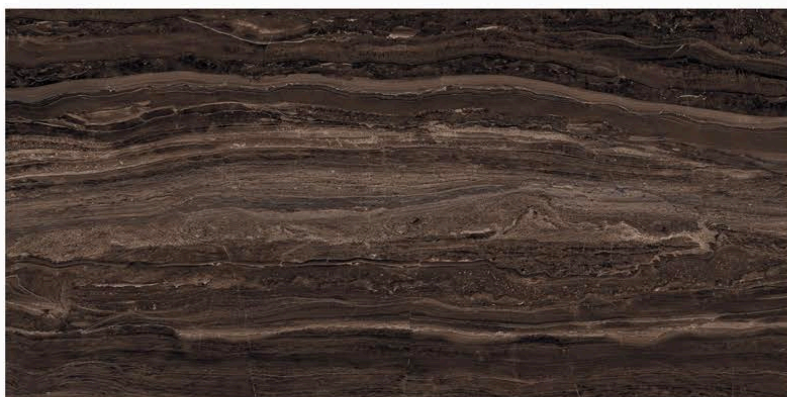

GLAMOUR CHOCO

800 X 1600 MM , HIGH GLOSS ,