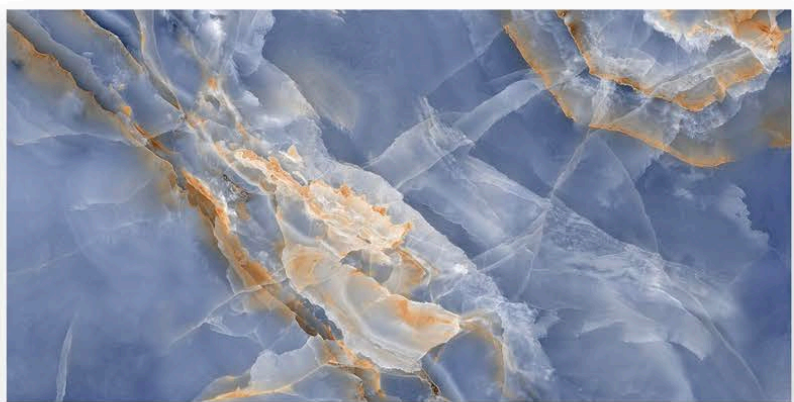

## ONYX BLUE

800 X 1600 MM , HIGH GLOSS ,

**ONYX LOWELL**

800 X 1600 MM , HIGH GLOSS ,