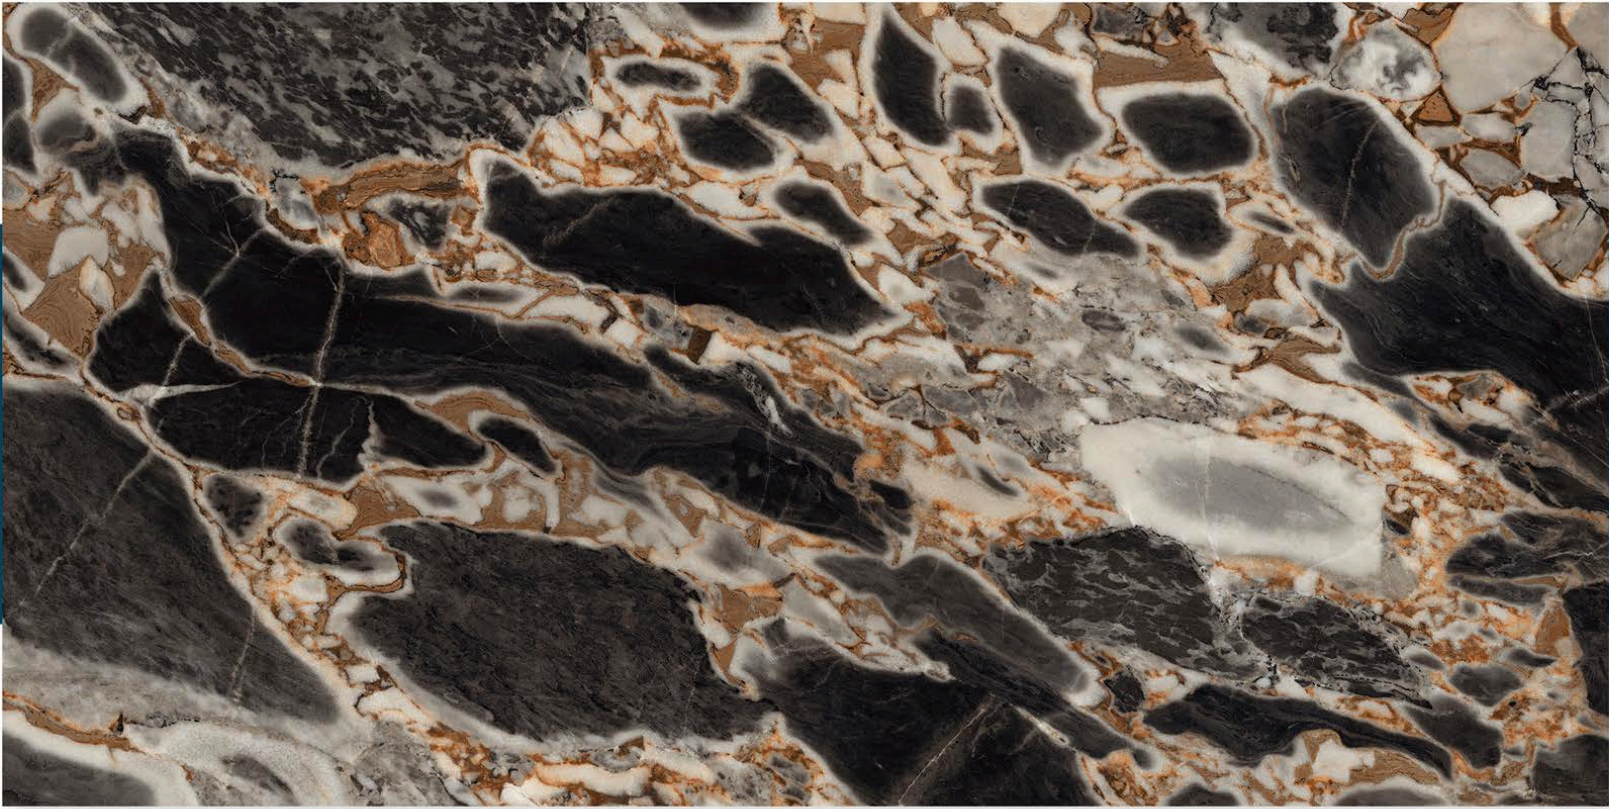

FORMIA BROWN

800 X 1600 MM , HIGH GLOSS ,