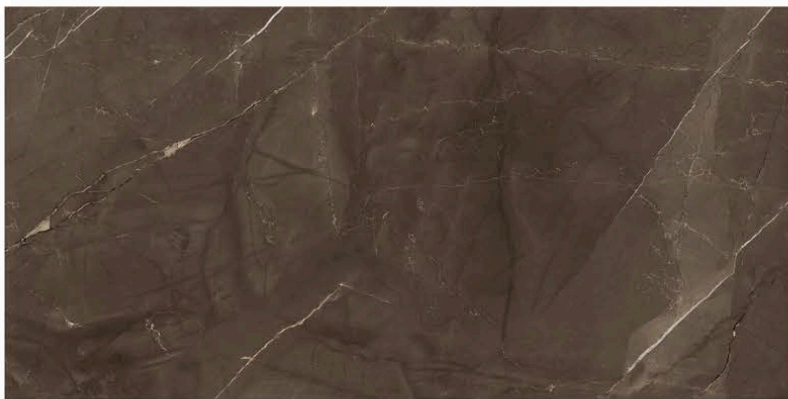

ARMANI VERDE

800 X 1600 MM , HIGH GLOSS ,