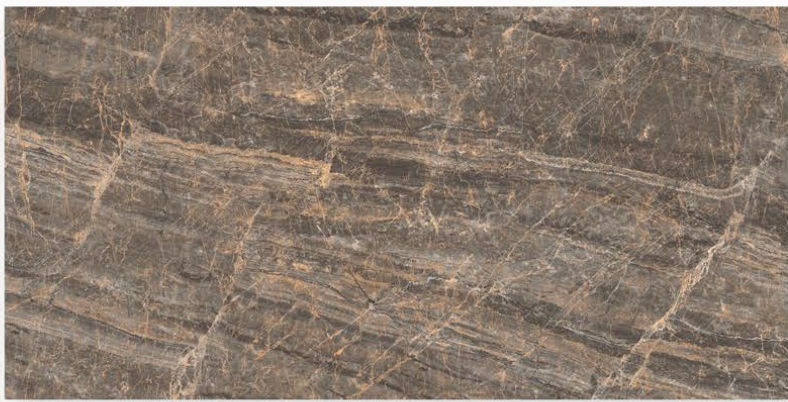

## CELLOSIA BLUE

800 X 1600 MM , HIGH GLOSS ,

**CLUSTER BROWN**

800 X 1600 MM , HIGH GLOSS ,

**ELITE NATURAL**

800 X 1600 MM , HIGH GLOSS ,