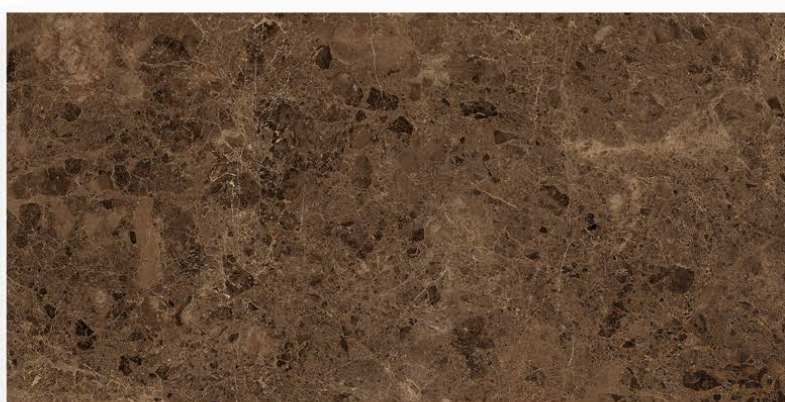

EMPERADOR COFFEE

800 X 1600 MM , HIGH GLOSS ,