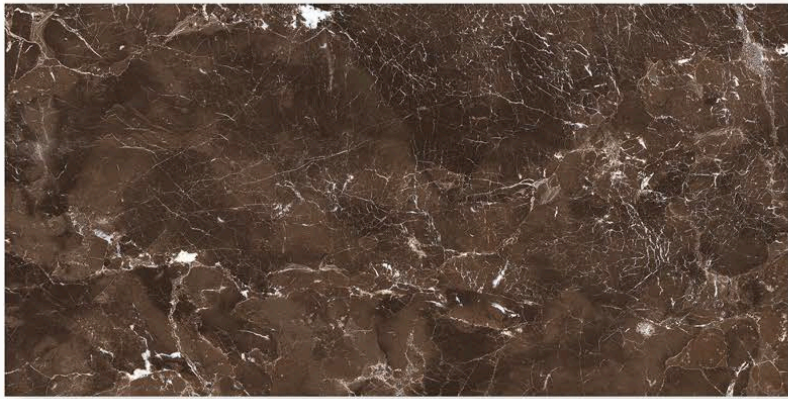

## IMPACT STATUARIO

800 X 1600 MM , HIGH GLOSS ,

**INNOX BRONZE**

800 X 1600 MM , HIGH GLOSS ,

**INNOX GOLD**

800 X 1600 MM , HIGH GLOSS ,

**JELISCA TROOFI**

800 X 1600 MM , HIGH GLOSS ,