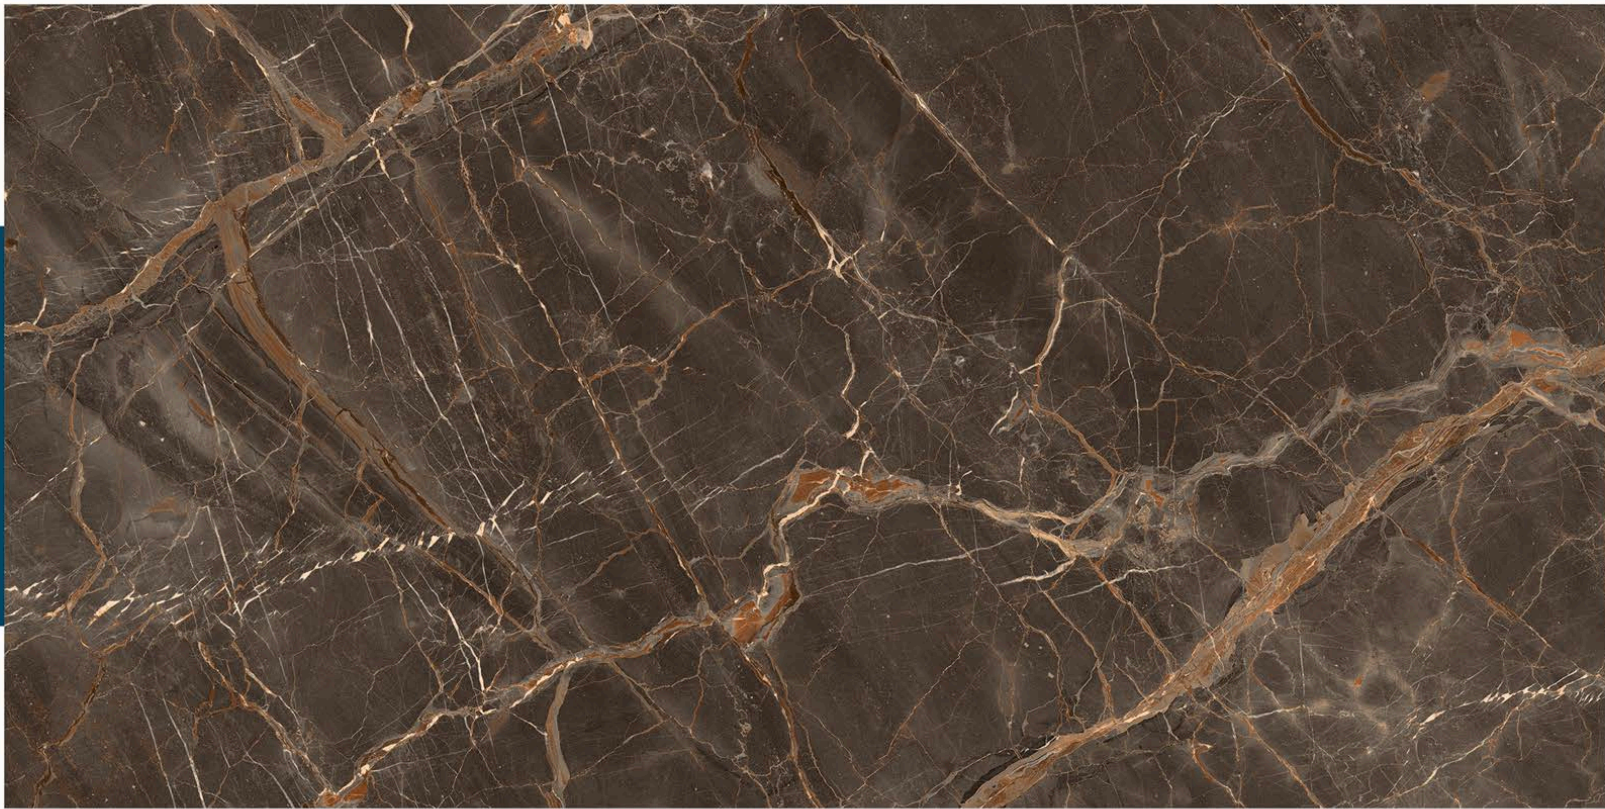

## ENDO DARK GREY

800 X 1600 MM , HIGH GLOSS ,

**ESTRADA BLACK**

800 X 1600 MM , HIGH GLOSS ,

**ESTRADA**

800 X 1600 MM , HIGH GLOSS ,

**EXOTIC EMPERADOR**

800 X 1600 MM , HIGH GLOSS ,