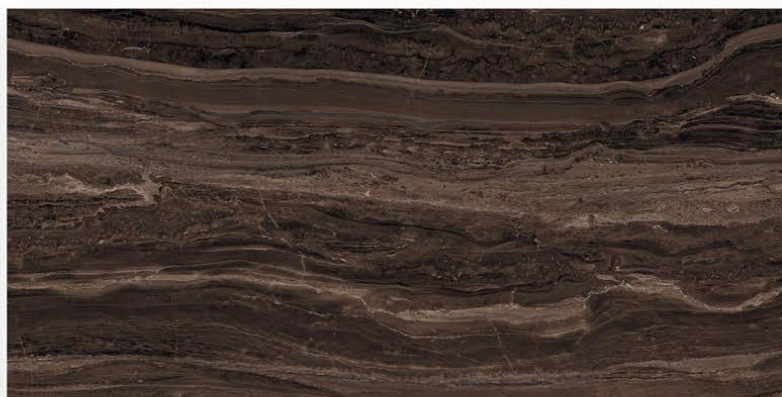

GLAMOUR CHOCO

800 X 1600 MM , HIGH GLOSS ,