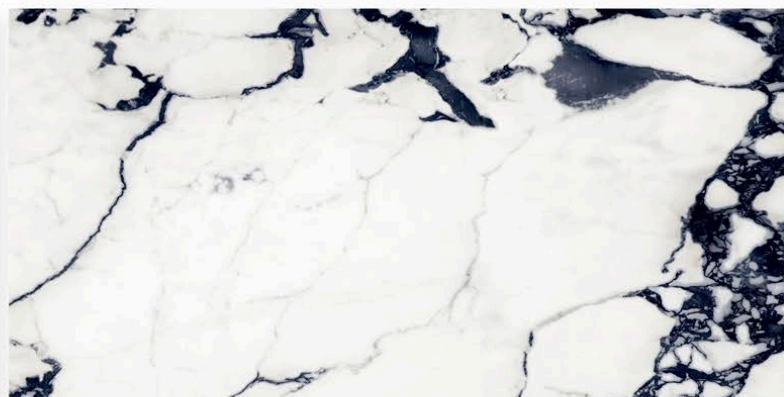

BLACK MARTIN

800 X 1600 MM , HIGH GLOSS ,