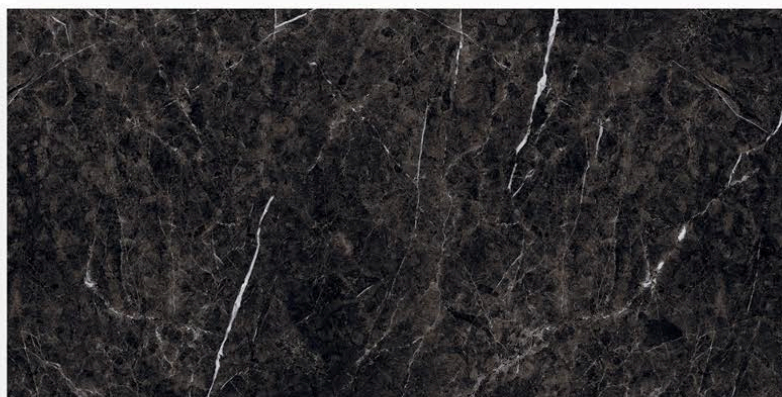

THUNDER BLACK

800 X 1600 MM , HIGH GLOSS ,