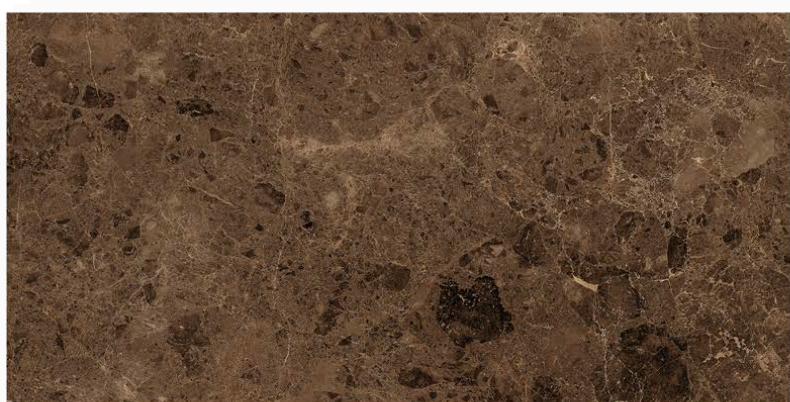

EMPERADOR COFFEE

800 X 1600 MM , HIGH GLOSS ,