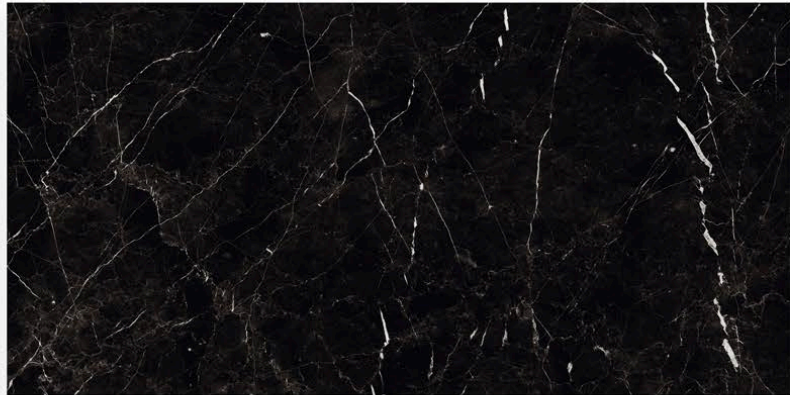

## CARACUS BLACK

800 X 1600 MM , HIGH GLOSS ,

**CASTLE GOLD**

800 X 1600 MM , HIGH GLOSS ,