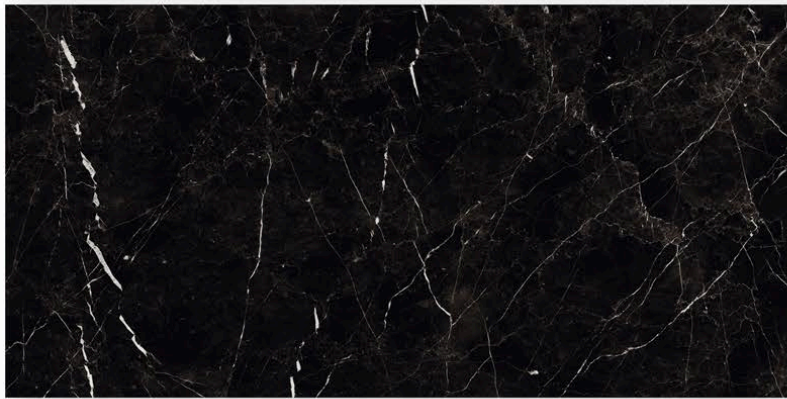

## CARACUS BLACK

800 X 1600 MM , HIGH GLOSS ,

**CASTLE GOLD**

800 X 1600 MM , HIGH GLOSS ,