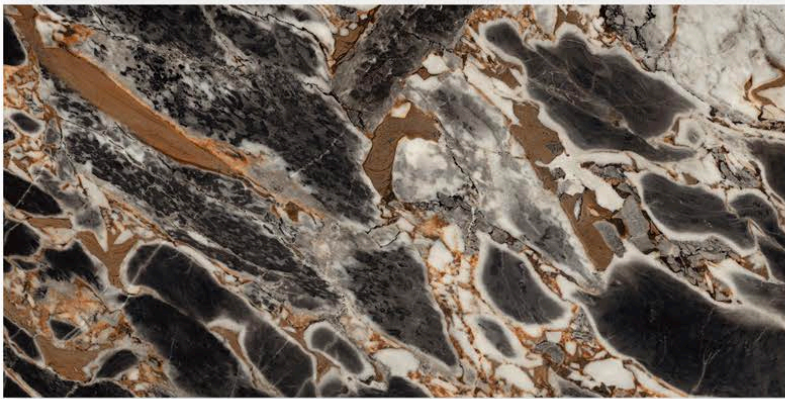

FORMIA BROWN

800 X 1600 MM , HIGH GLOSS ,