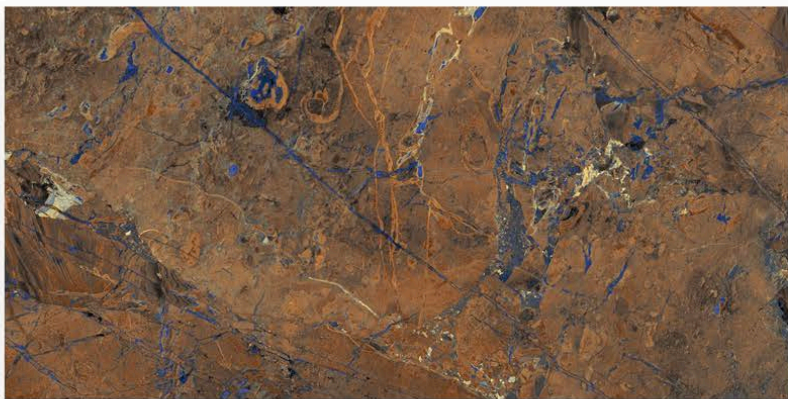

EMERALD

800 X 1600 MM , HIGH GLOSS ,