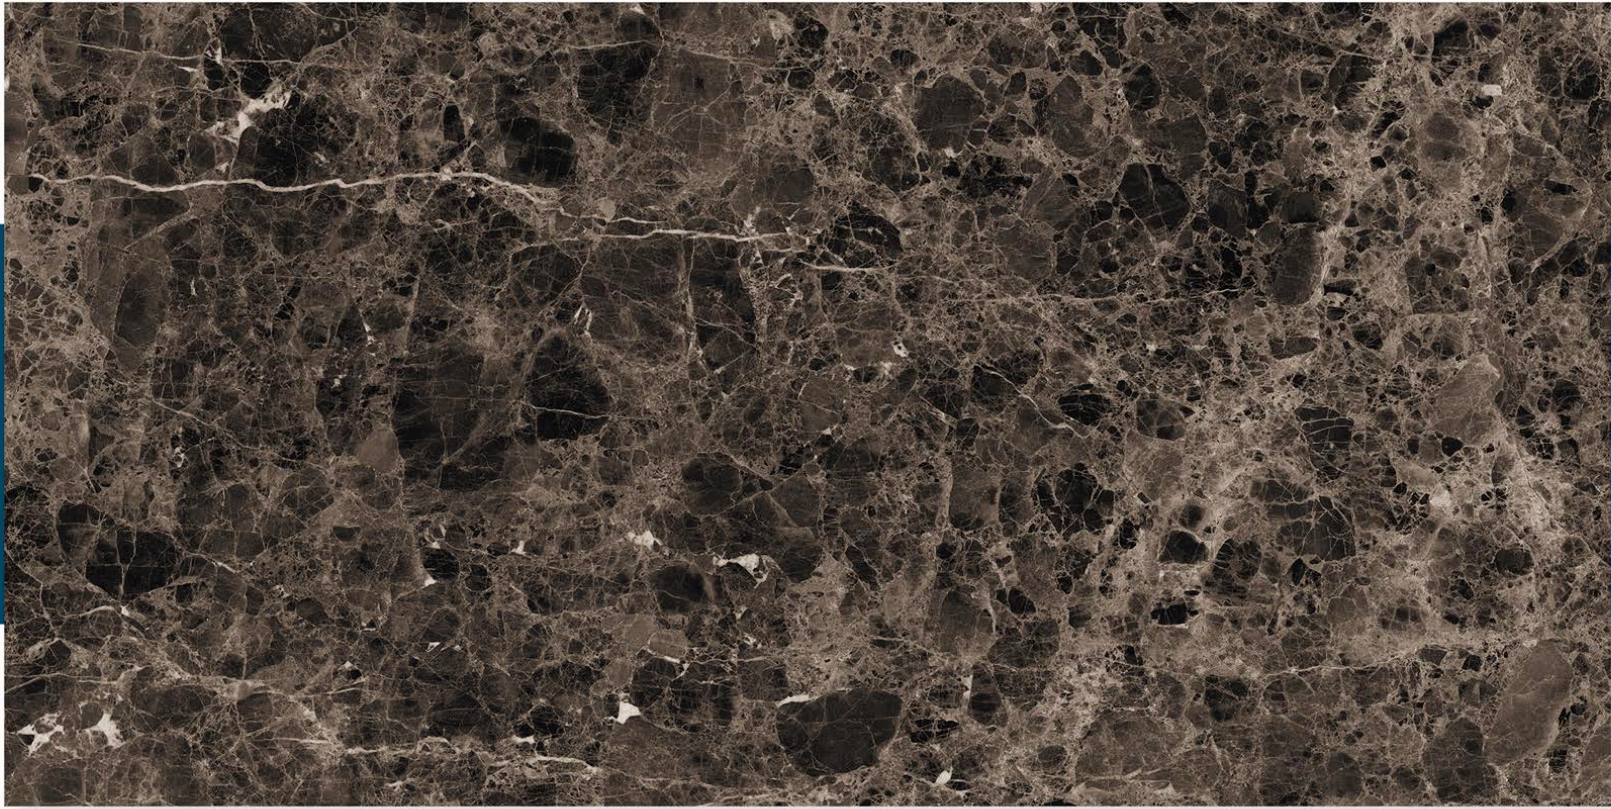

## MARBELA BLUE

800 X 1600 MM , HIGH GLOSS ,

**MARBELA CHOCO**

800 X 1600 MM , HIGH GLOSS ,