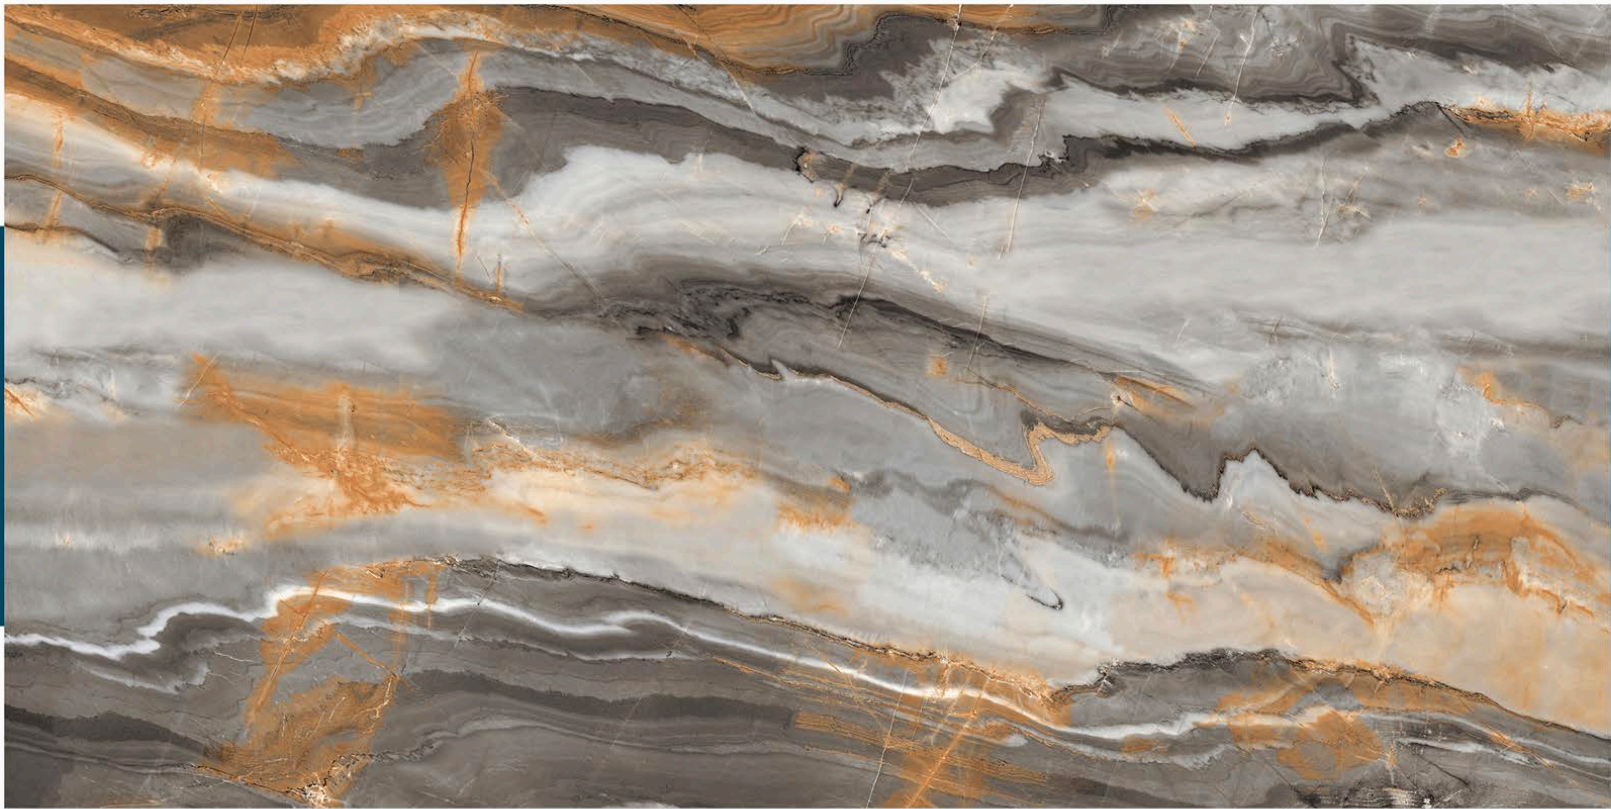

## EMPERADOR CHOCO

800 X 1600 MM , HIGH GLOSS ,

**EMPERADOR COFFEE**

800 X 1600 MM , HIGH GLOSS ,