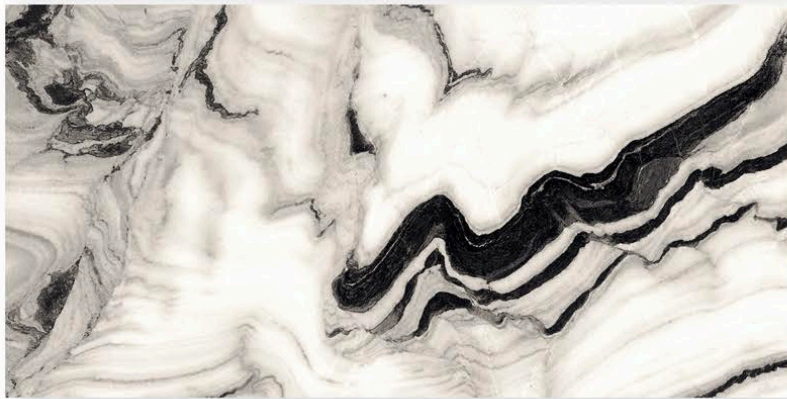

## AUSTIN BLUE

800 X 1600 MM , HIGH GLOSS ,

**AVELLINO**

800 X 1600 MM , HIGH GLOSS ,