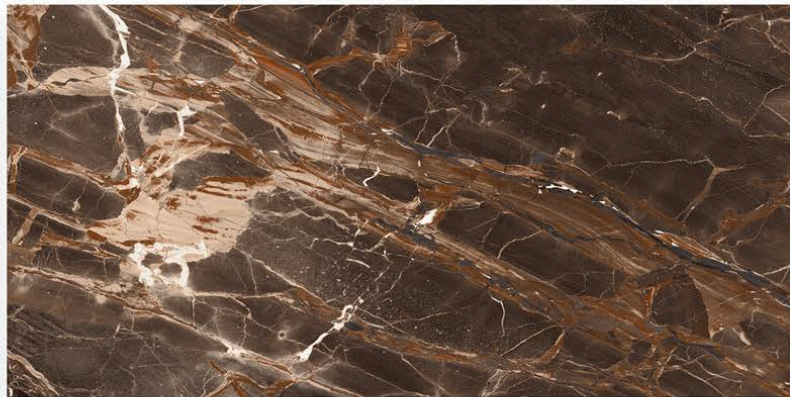

## RETINA BLANCO

800 X 1600 MM , HIGH GLOSS ,

**ROSSO BROWN**

800 X 1600 MM , HIGH GLOSS ,