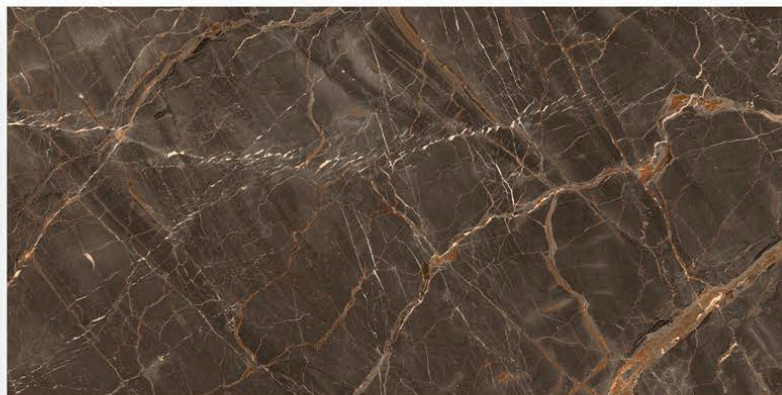

## ENDO DARK GREY

800 X 1600 MM , HIGH GLOSS ,

**ESTRADA BLACK**

800 X 1600 MM , HIGH GLOSS ,

**ESTRADA**

800 X 1600 MM , HIGH GLOSS ,

**EXOTIC EMPERADOR**

800 X 1600 MM , HIGH GLOSS ,