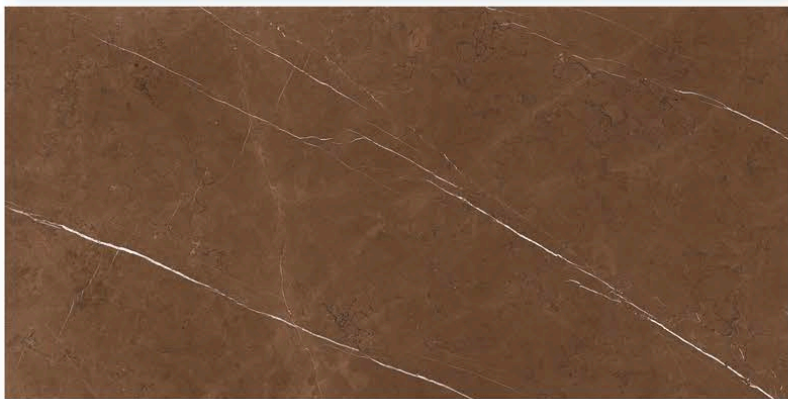

## CELLOSIA BLUE

800 X 1600 MM , HIGH GLOSS ,

**CLUSTER BROWN**

800 X 1600 MM , HIGH GLOSS ,

**ELITE NATURAL**

800 X 1600 MM , HIGH GLOSS ,