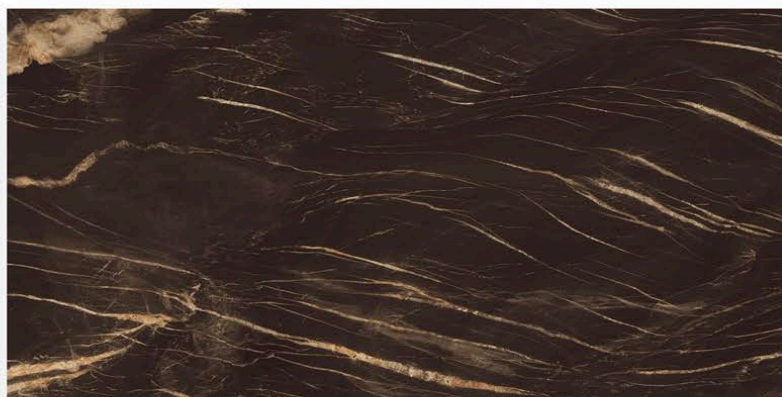

## BROSS GOLD

800 X 1600 MM , HIGH GLOSS ,