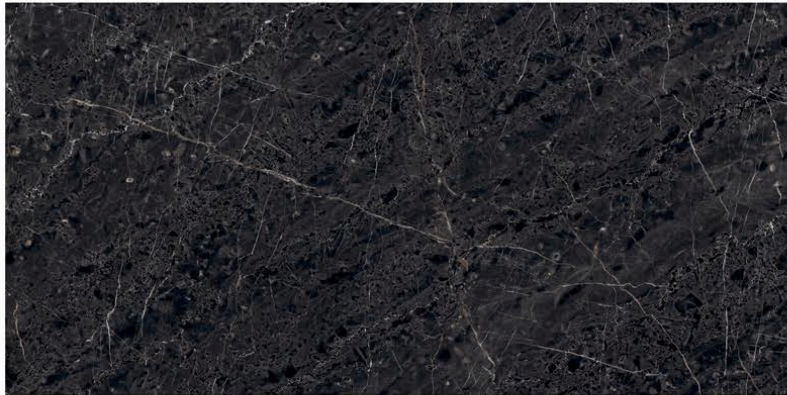

NICOL BLACK

800 X 1600 MM , HIGH GLOSS ,