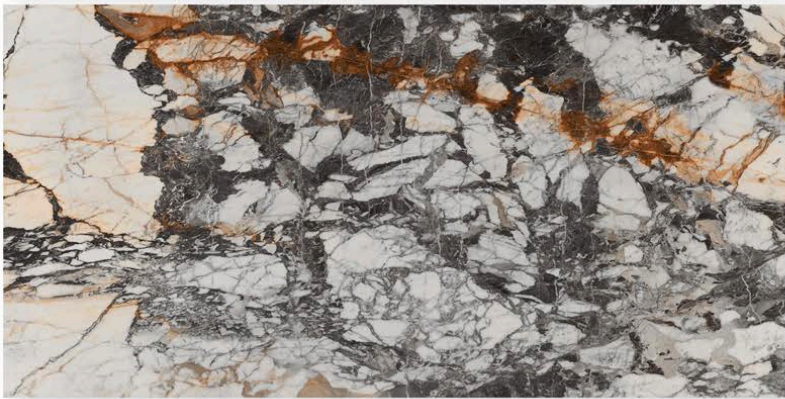

## ROSSO CHOCO

800 X 1600 MM , HIGH GLOSS ,

**SANTA AZUL**

800 X 1600 MM , HIGH GLOSS ,

**SANTA BRONZE**

800 X 1600 MM , HIGH GLOSS ,

**SPARKLE NATURAL**

800 X 1600 MM , HIGH GLOSS ,