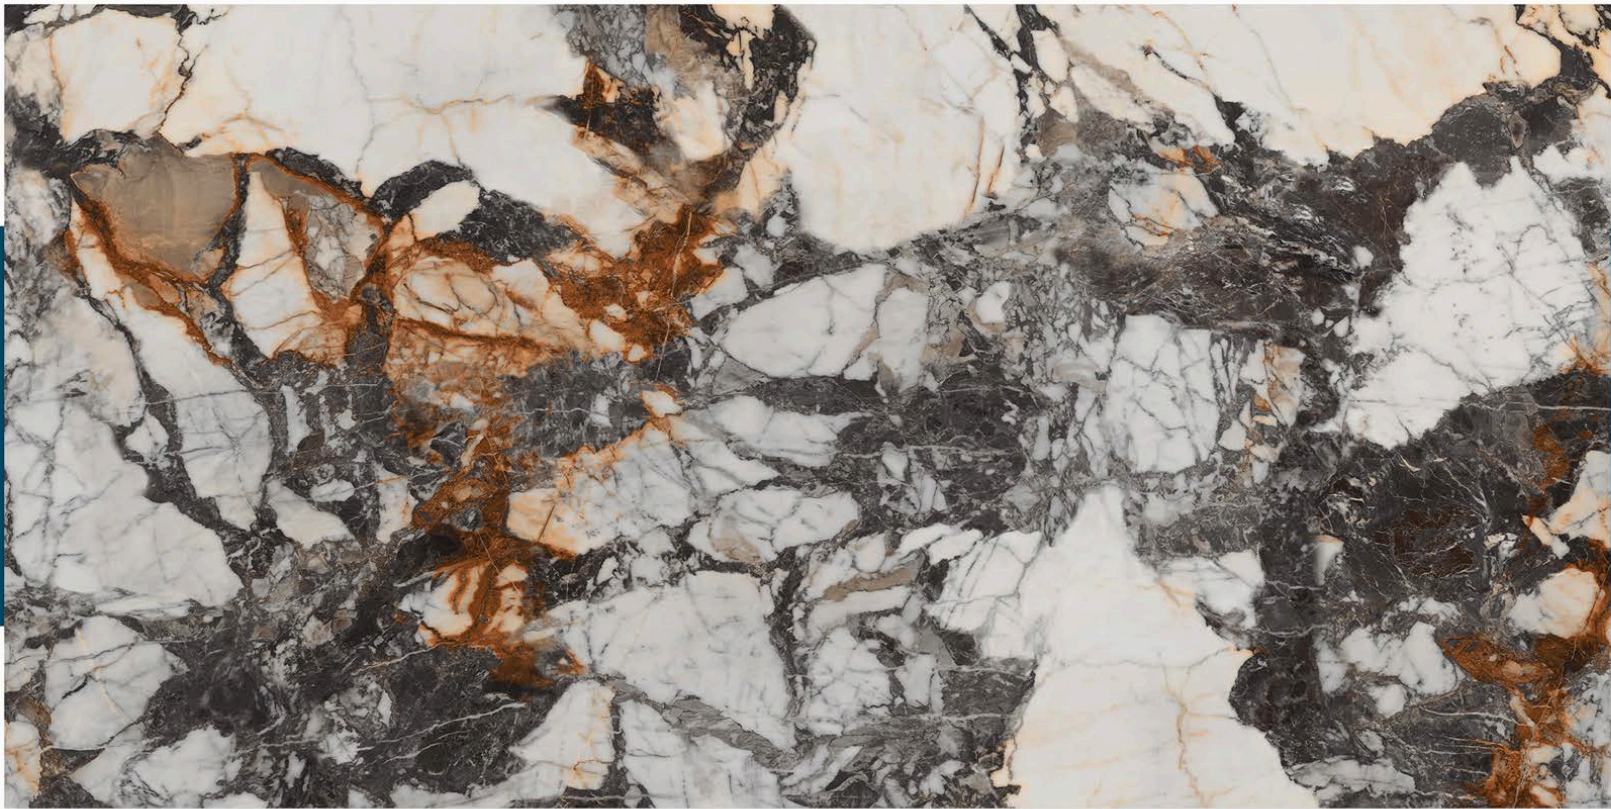

## ROSSO CHOCO

800 X 1600 MM , HIGH GLOSS ,

**SANTA AZUL**

800 X 1600 MM , HIGH GLOSS ,

**SANTA BRONZE**

800 X 1600 MM , HIGH GLOSS ,

**SPARKLE NATURAL**

800 X 1600 MM , HIGH GLOSS ,