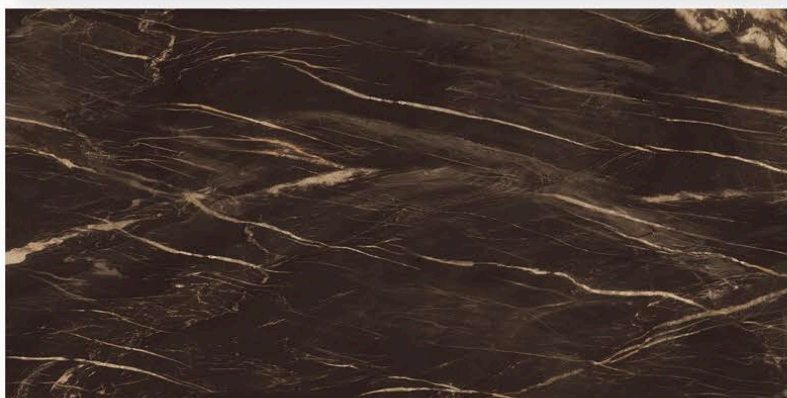

## BROSS GOLD

800 X 1600 MM , HIGH GLOSS ,