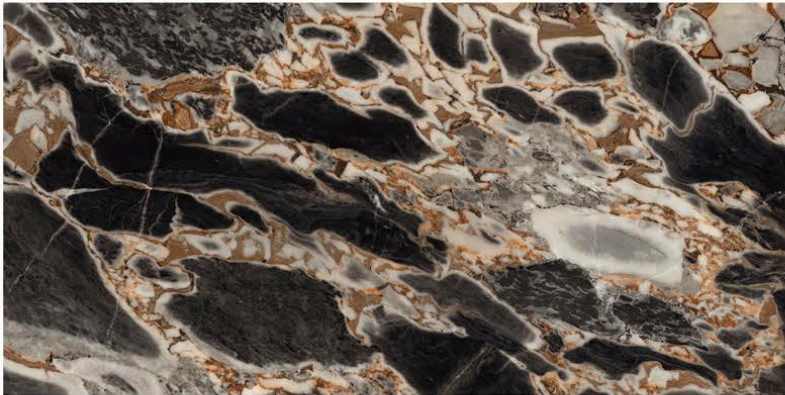

FORMIA BROWN

800 X 1600 MM , HIGH GLOSS ,