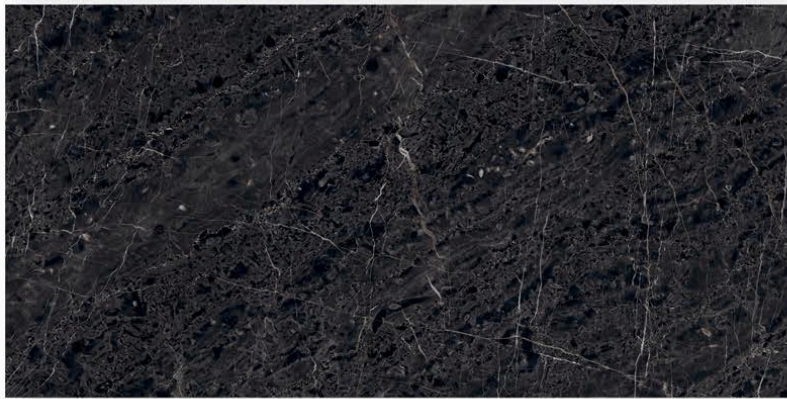

NICOL BLACK

800 X 1600 MM , HIGH GLOSS ,