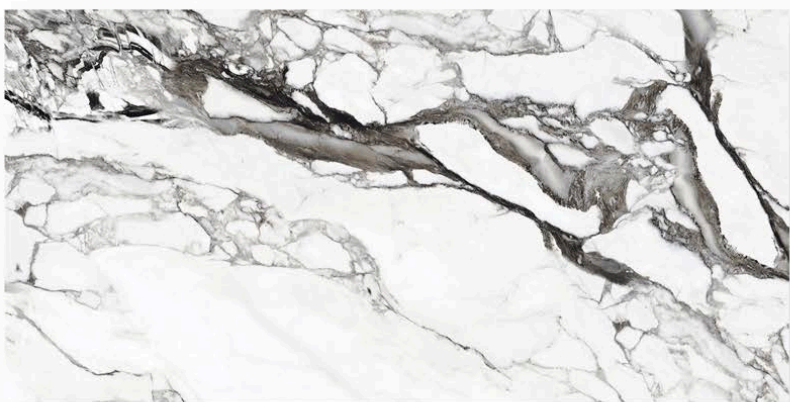

## ROSSO CHOCO

800 X 1600 MM , HIGH GLOSS ,

**SANTA AZUL**

800 X 1600 MM , HIGH GLOSS ,

**SANTA BRONZE**

800 X 1600 MM , HIGH GLOSS ,

**SPARKLE NATURAL**

800 X 1600 MM , HIGH GLOSS ,