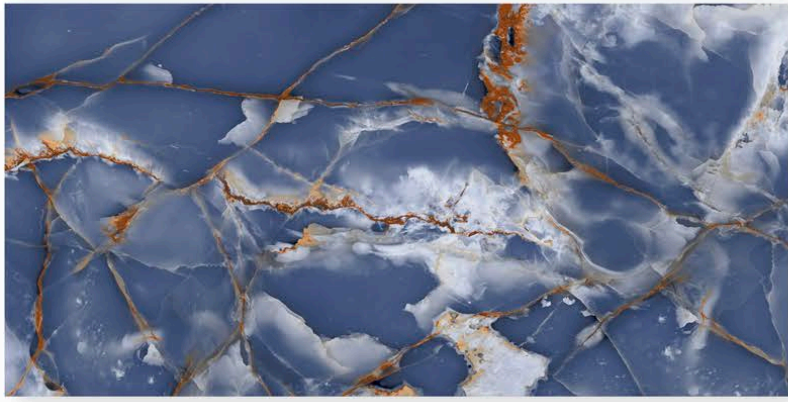

## ONYX BLUE

800 X 1600 MM , HIGH GLOSS ,

**ONYX LOWELL**

800 X 1600 MM , HIGH GLOSS ,