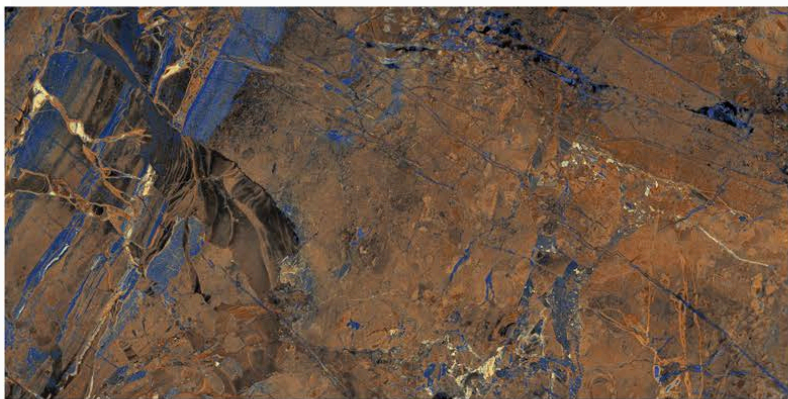

EMERALD

800 X 1600 MM , HIGH GLOSS ,