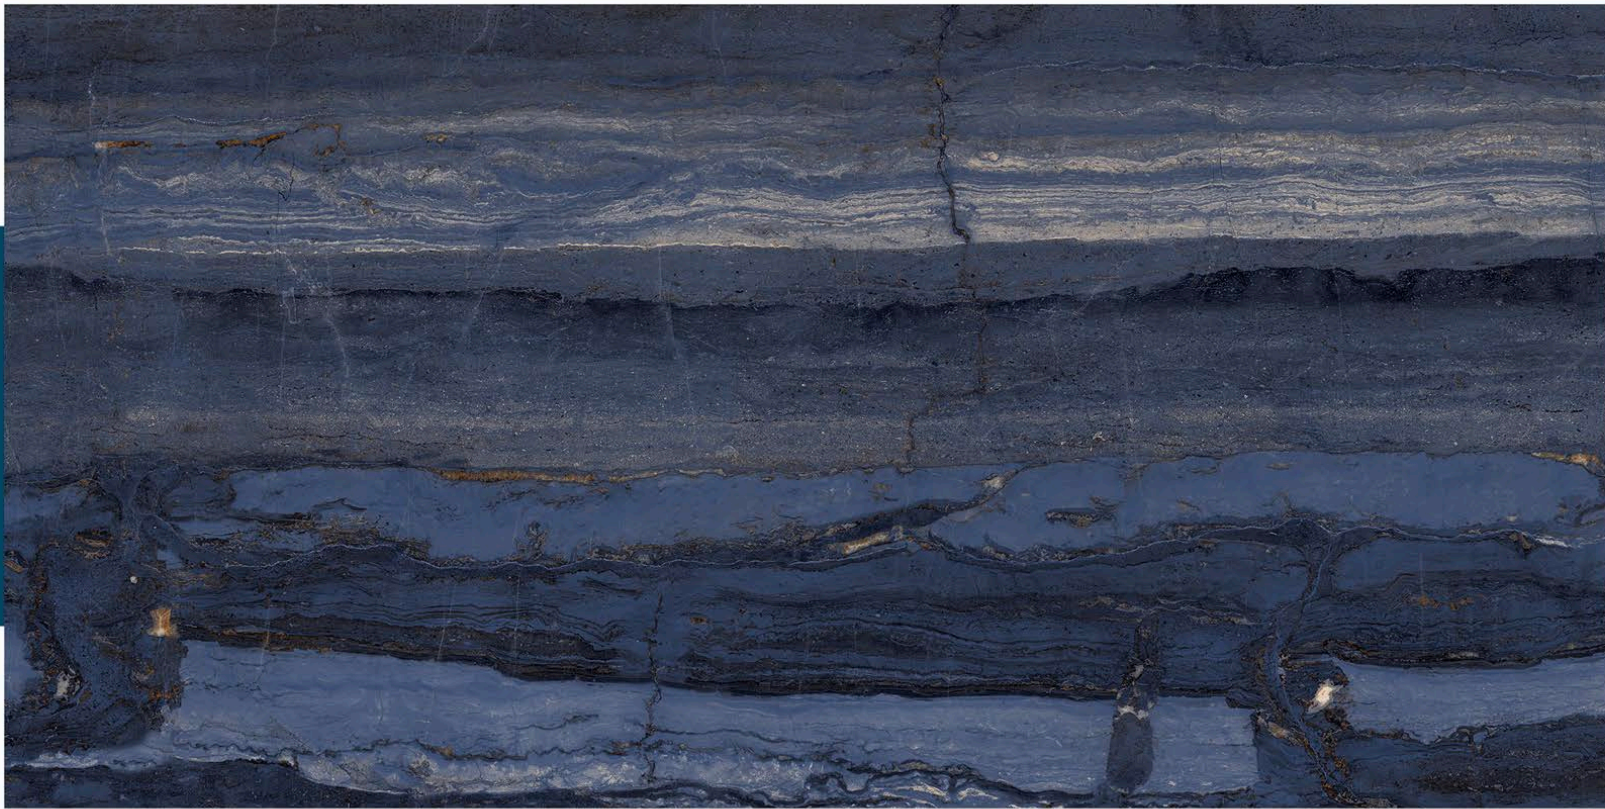

SANTA AZUL

800 X 1600 MM , HIGH GLOSS ,