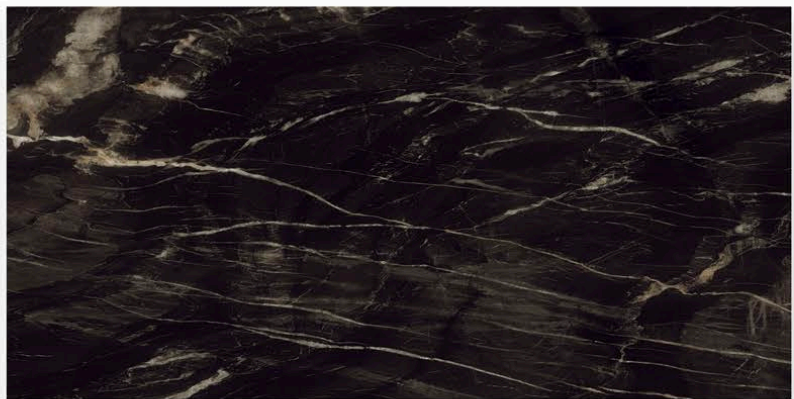

BROSS BLACK

800 X 1600 MM , HIGH GLOSS ,