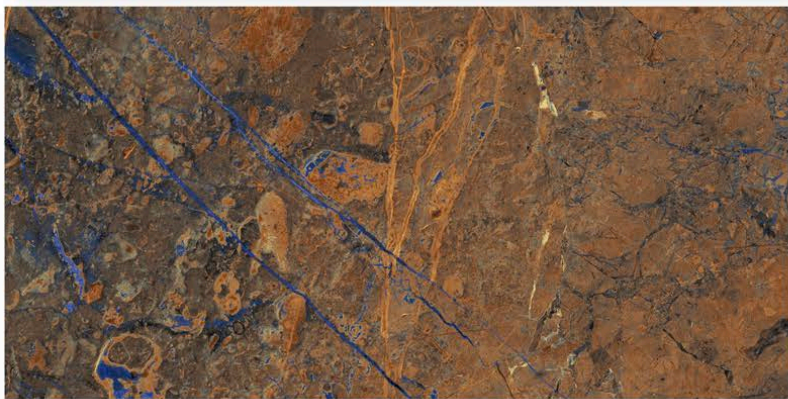

EMERALD

800 X 1600 MM , HIGH GLOSS ,