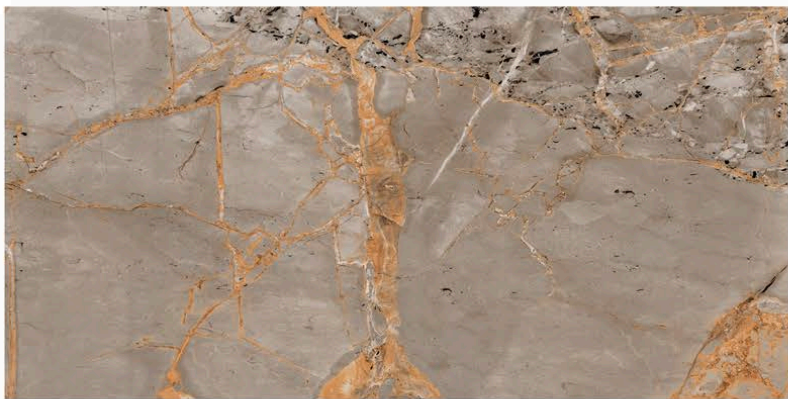

## IMPACT STATUARIO

800 X 1600 MM , HIGH GLOSS ,

**INNOX BRONZE**

800 X 1600 MM , HIGH GLOSS ,

**INNOX GOLD**

800 X 1600 MM , HIGH GLOSS ,

**JELISCA TROOFI**

800 X 1600 MM , HIGH GLOSS ,