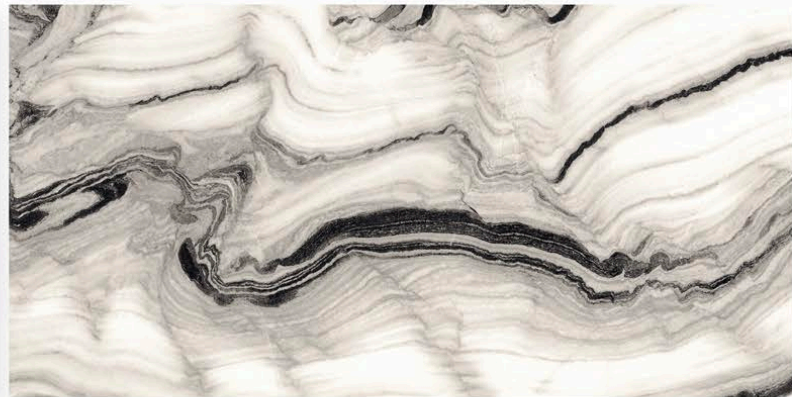

## AUSTIN BLUE

800 X 1600 MM , HIGH GLOSS ,

**AVELLINO**

800 X 1600 MM , HIGH GLOSS ,