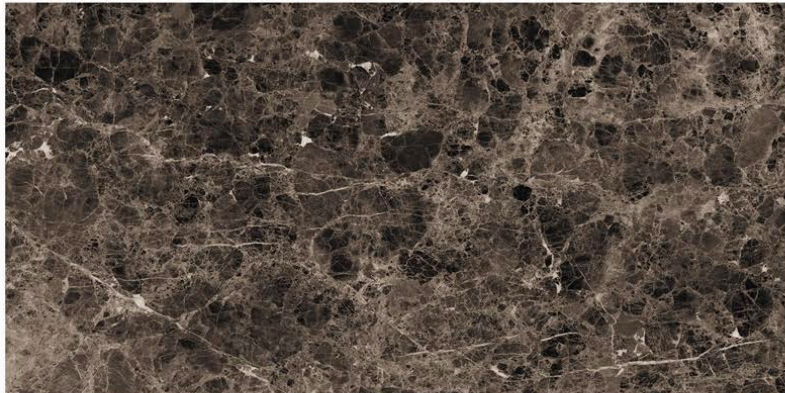

## MARBELA BLUE

800 X 1600 MM , HIGH GLOSS ,

**MARBELA CHOCO**

800 X 1600 MM , HIGH GLOSS ,