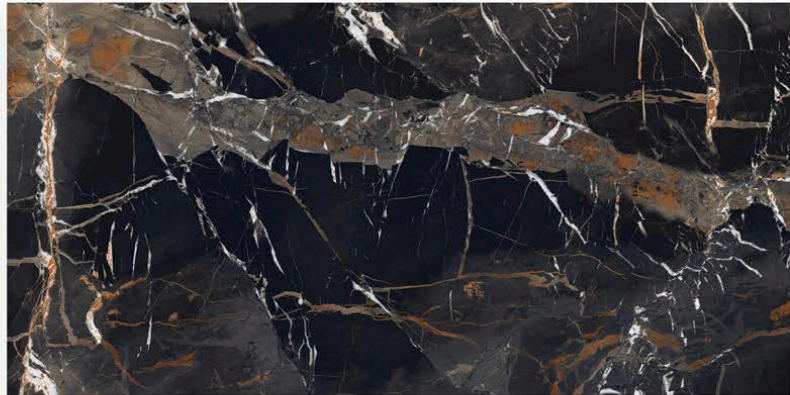

## GLAMOUR CHOCO

800 X 1600 MM , HIGH GLOSS ,

**GLAMOUR GOLD**

800 X 1600 MM , HIGH GLOSS ,