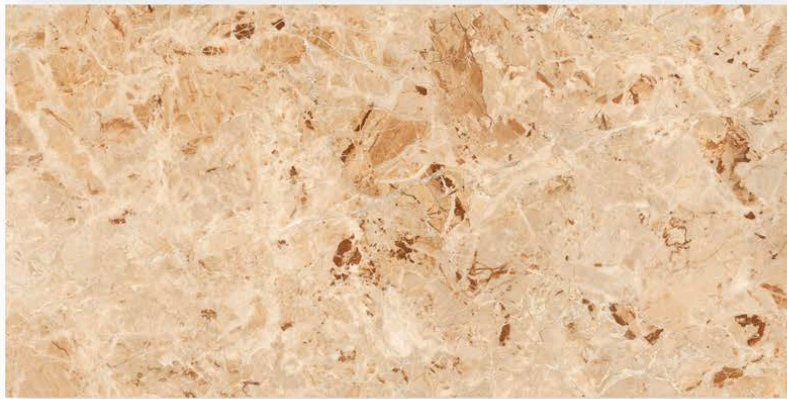

BRECCIA AURORA

800 X 1600 MM , HIGH GLOSS ,