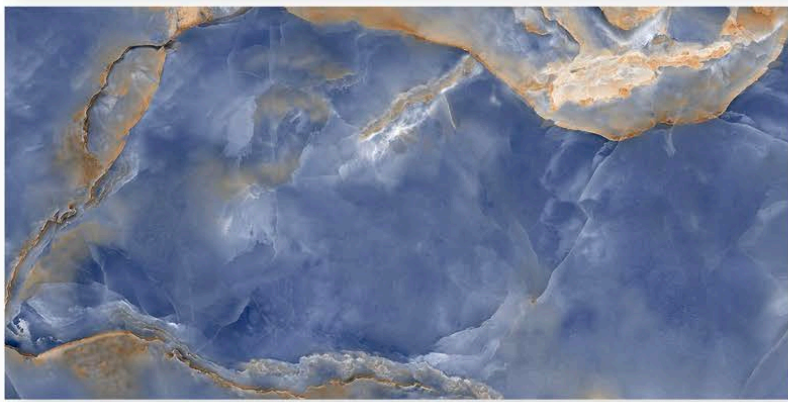

## ONYX BLUE

800 X 1600 MM , HIGH GLOSS ,

**ONYX LOWELL**

800 X 1600 MM , HIGH GLOSS ,