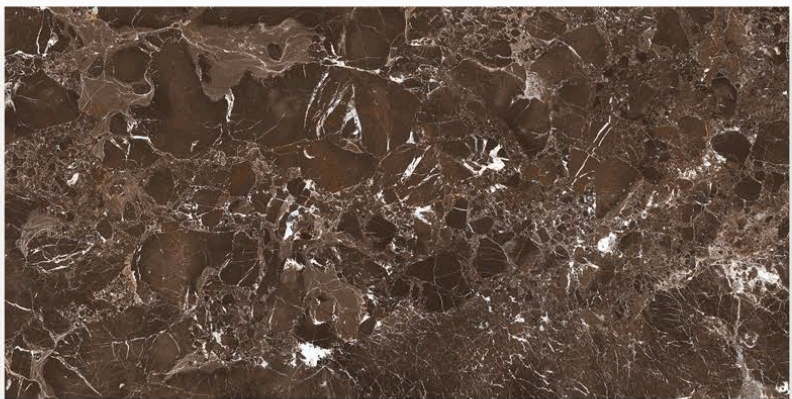

## IMPACT STATUARIO

800 X 1600 MM , HIGH GLOSS ,

**INNOX BRONZE**

800 X 1600 MM , HIGH GLOSS ,

**INNOX GOLD**

800 X 1600 MM , HIGH GLOSS ,

**JELISCA TROOFI**

800 X 1600 MM , HIGH GLOSS ,