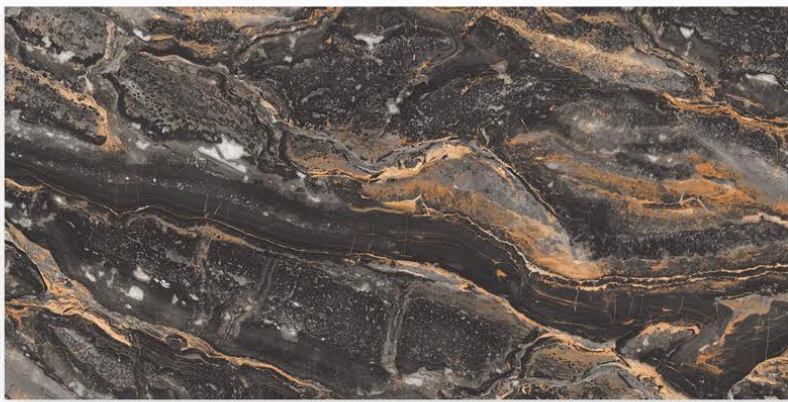

AVELLINO

800 X 1600 MM , HIGH GLOSS ,