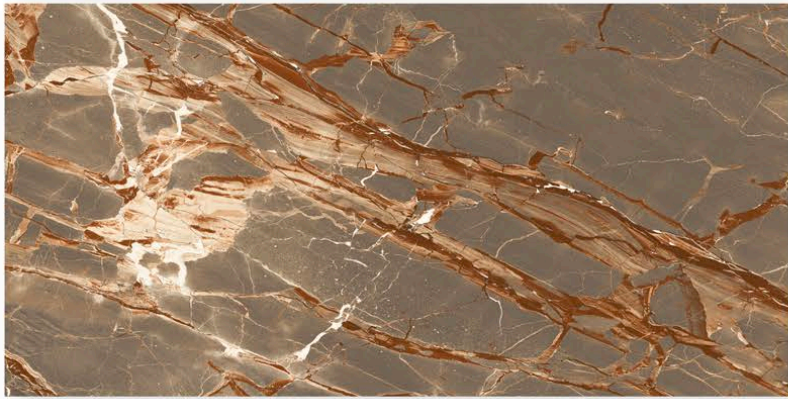

ROSSO BROWN

800 X 1600 MM , HIGH GLOSS ,