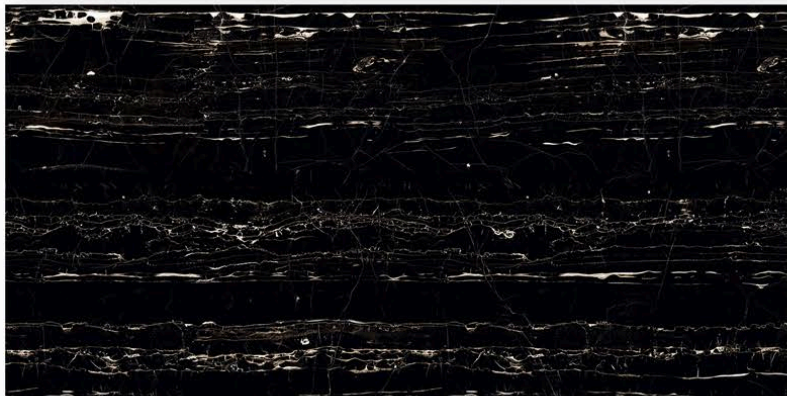

TERIX BLACK

800 X 1600 MM , HIGH GLOSS ,