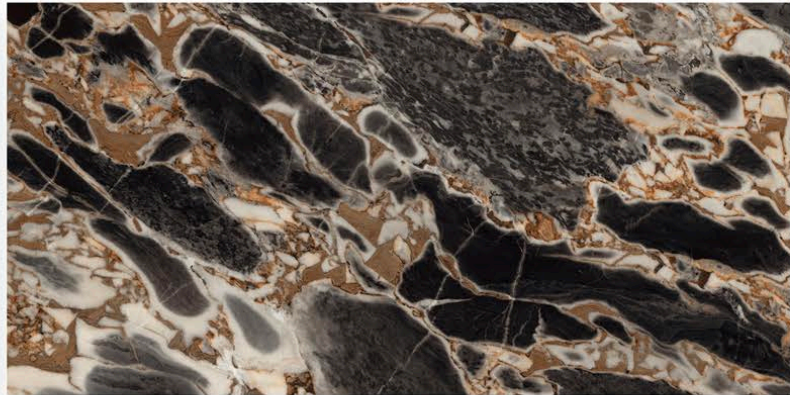

FORMIA BROWN

800 X 1600 MM , HIGH GLOSS ,