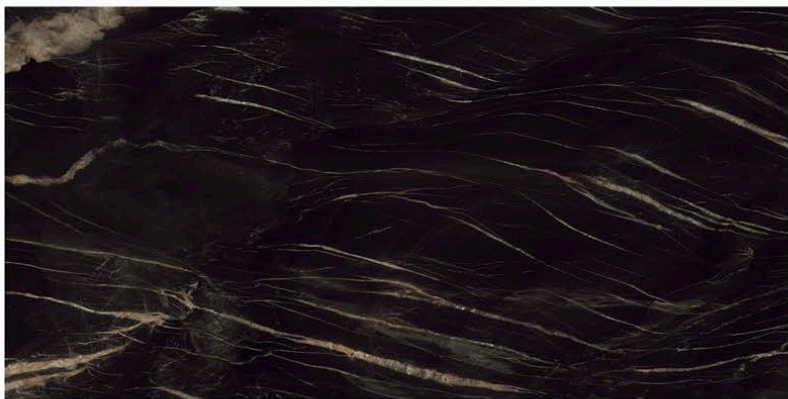

BROSS BLACK

800 X 1600 MM , HIGH GLOSS ,