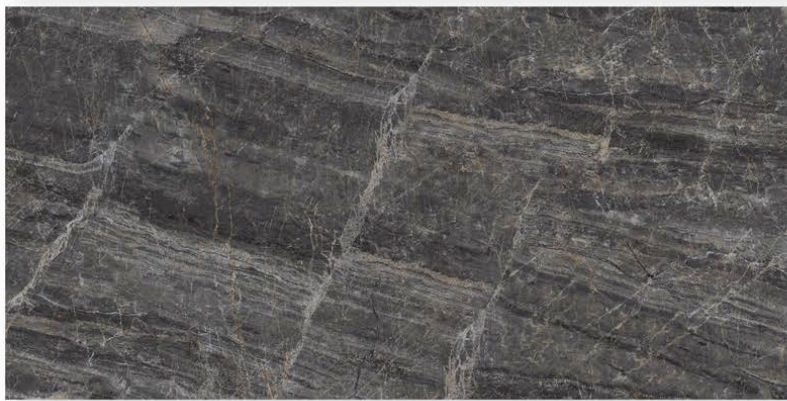

## CELLOSIA BLUE

800 X 1600 MM , HIGH GLOSS ,

**CLUSTER BROWN**

800 X 1600 MM , HIGH GLOSS ,

**ELITE NATURAL**

800 X 1600 MM , HIGH GLOSS ,