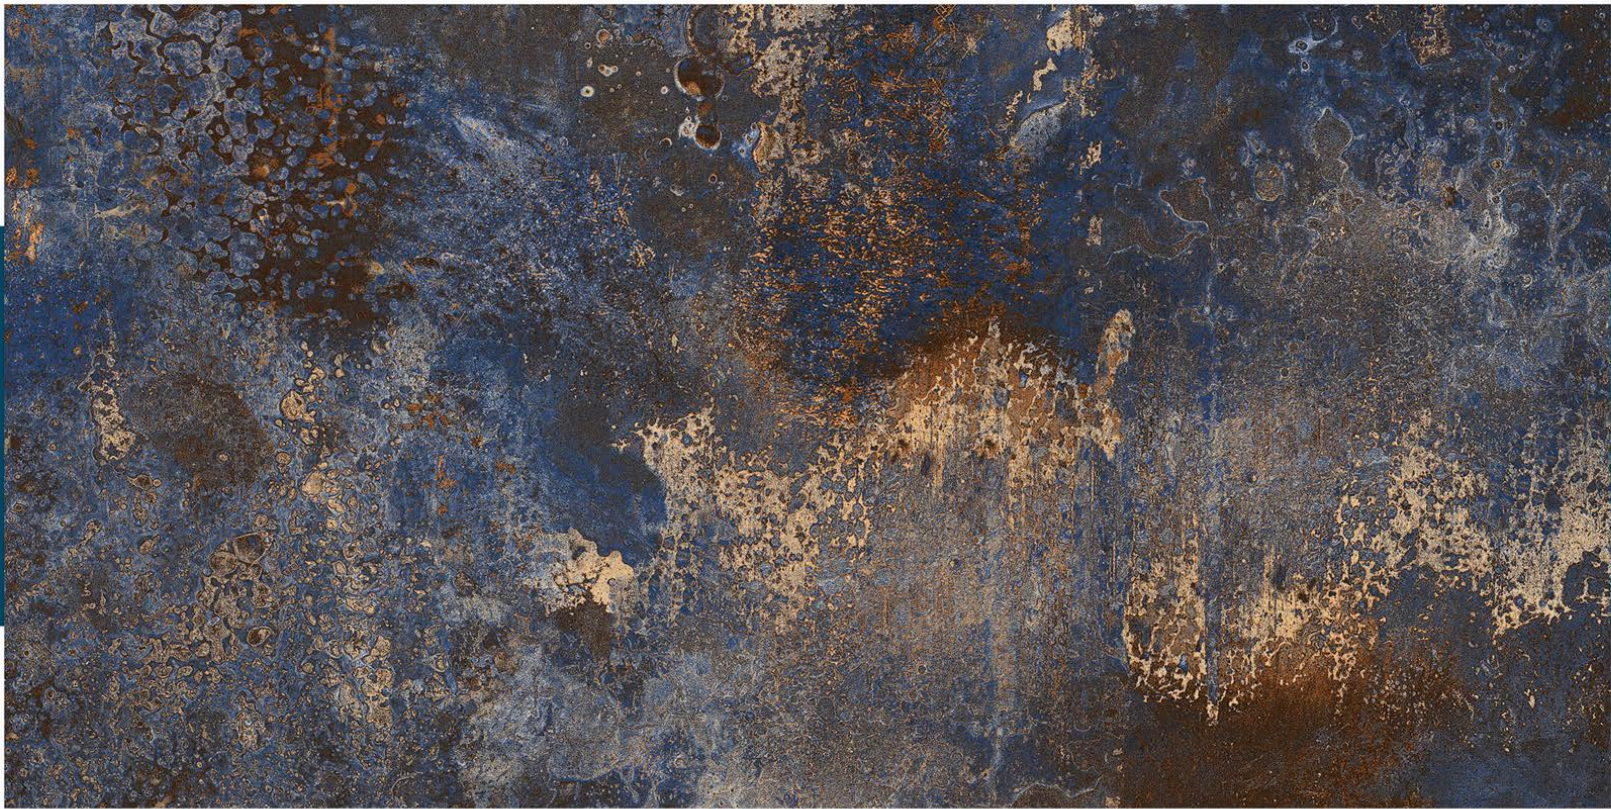

## AUSTIN BLUE

800 X 1600 MM , HIGH GLOSS ,

**AVELLINO**

800 X 1600 MM , HIGH GLOSS ,