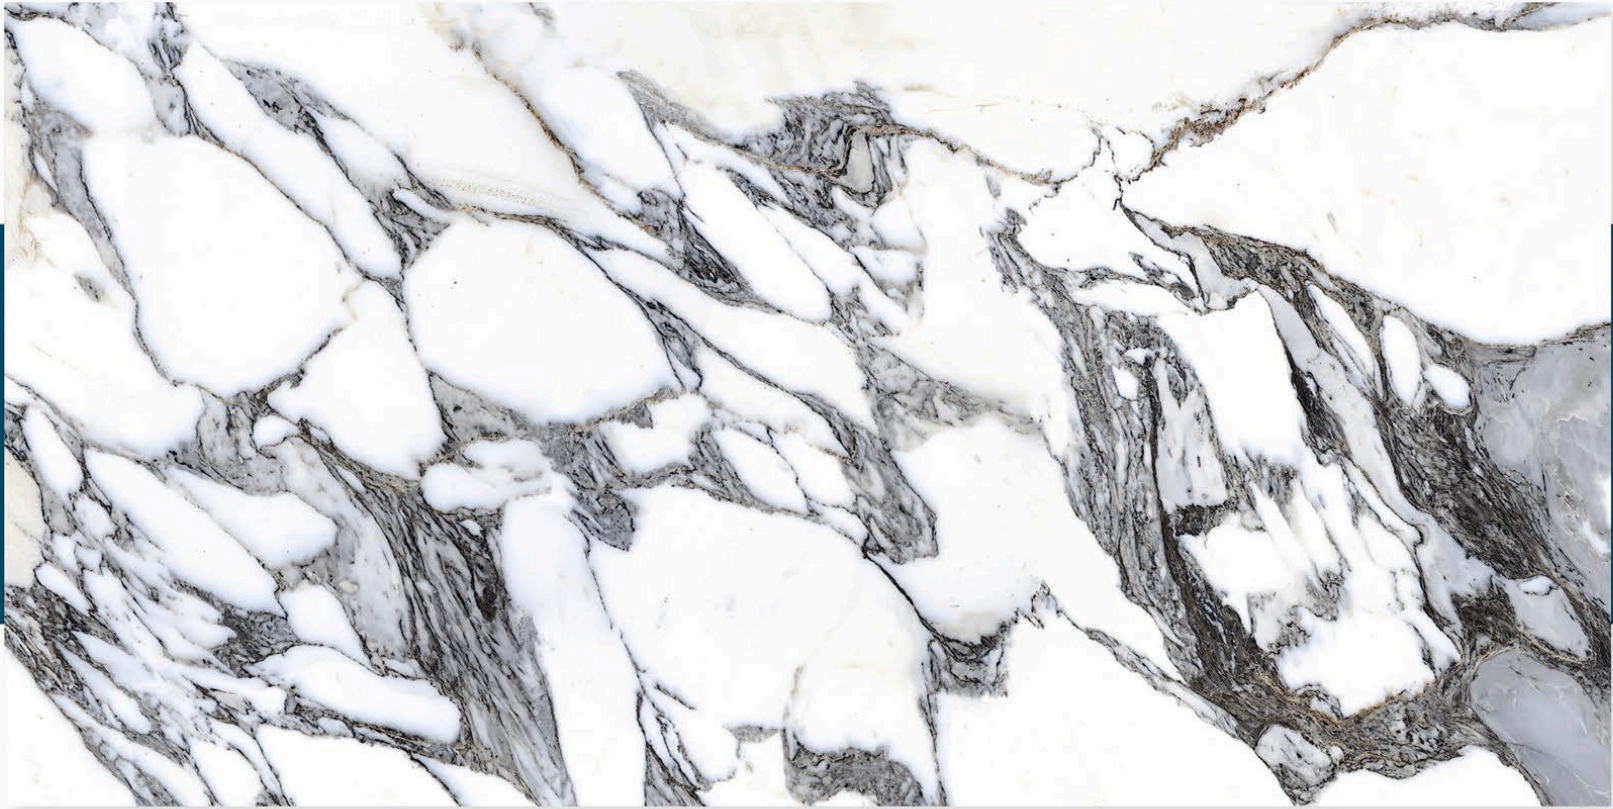

ONICE

800 X 1600 MM , HIGH GLOSS ,