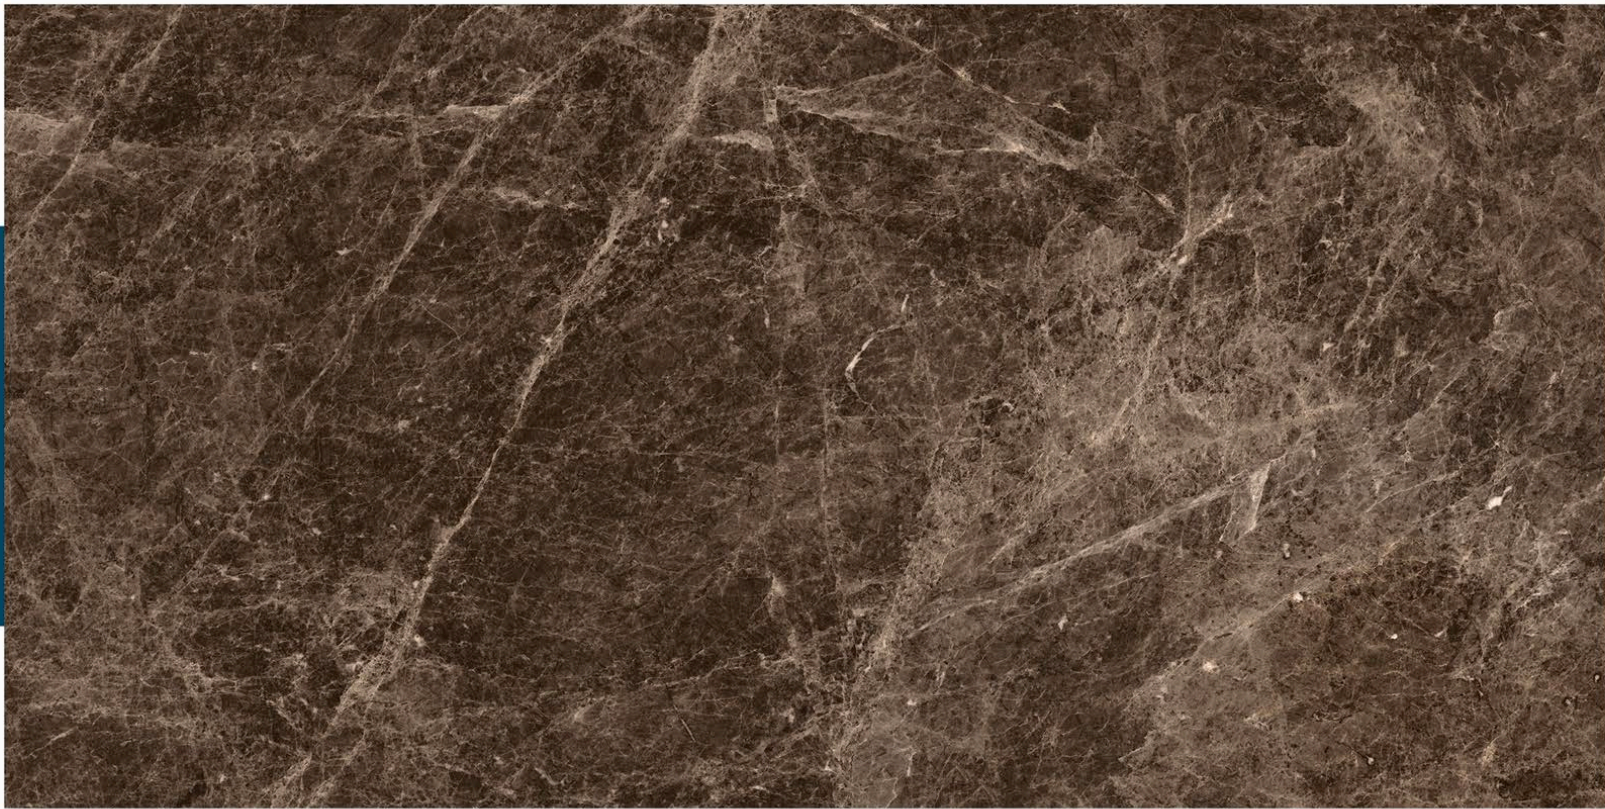

## ELITE NERO

800 X 1600 MM , HIGH GLOSS ,

**EMERALD**

800 X 1600 MM , HIGH GLOSS ,