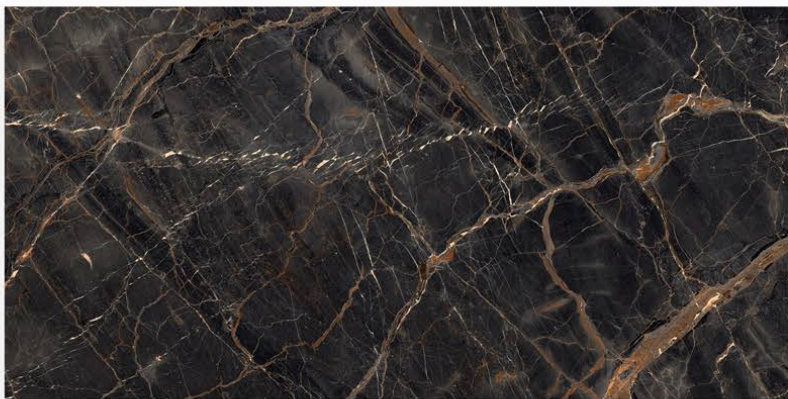

ESTRADA BLACK

800 X 1600 MM , HIGH GLOSS ,