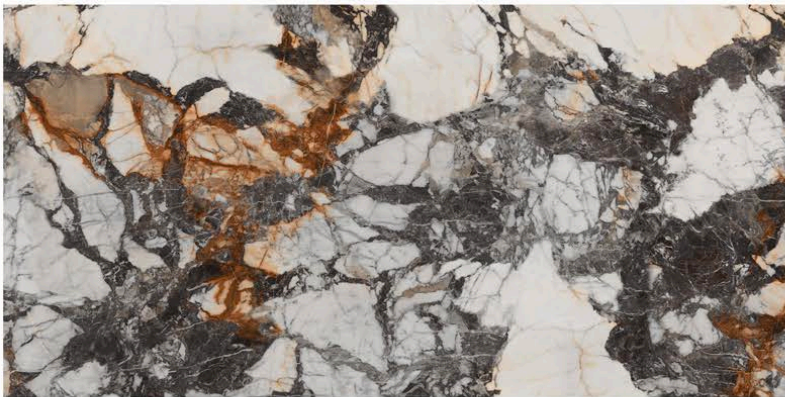

## ROSSO CHOCO

800 X 1600 MM , HIGH GLOSS ,

**SANTA AZUL**

800 X 1600 MM , HIGH GLOSS ,

**SANTA BRONZE**

800 X 1600 MM , HIGH GLOSS ,

**SPARKLE NATURAL**

800 X 1600 MM , HIGH GLOSS ,