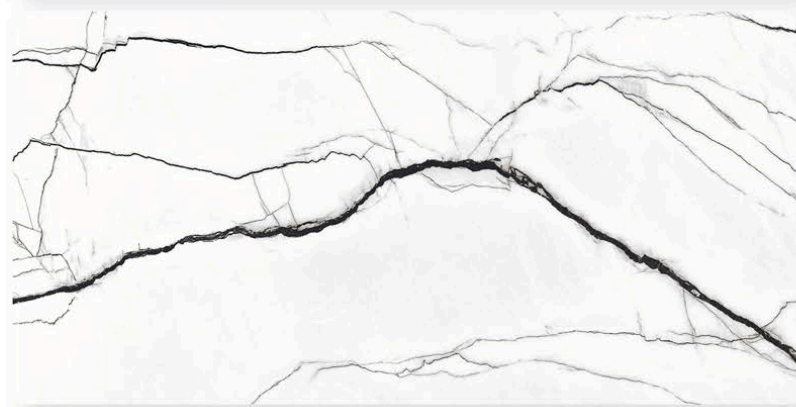

## PIED ONIX

800 X 1600 MM , HIGH GLOSS ,

**REAL NATURAL**

800 X 1600 MM , HIGH GLOSS ,