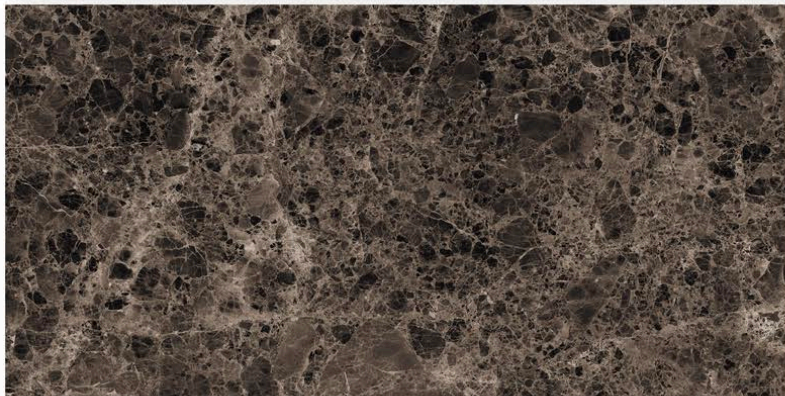

## MARBELA BLUE

800 X 1600 MM , HIGH GLOSS ,

**MARBELA CHOCO**

800 X 1600 MM , HIGH GLOSS ,