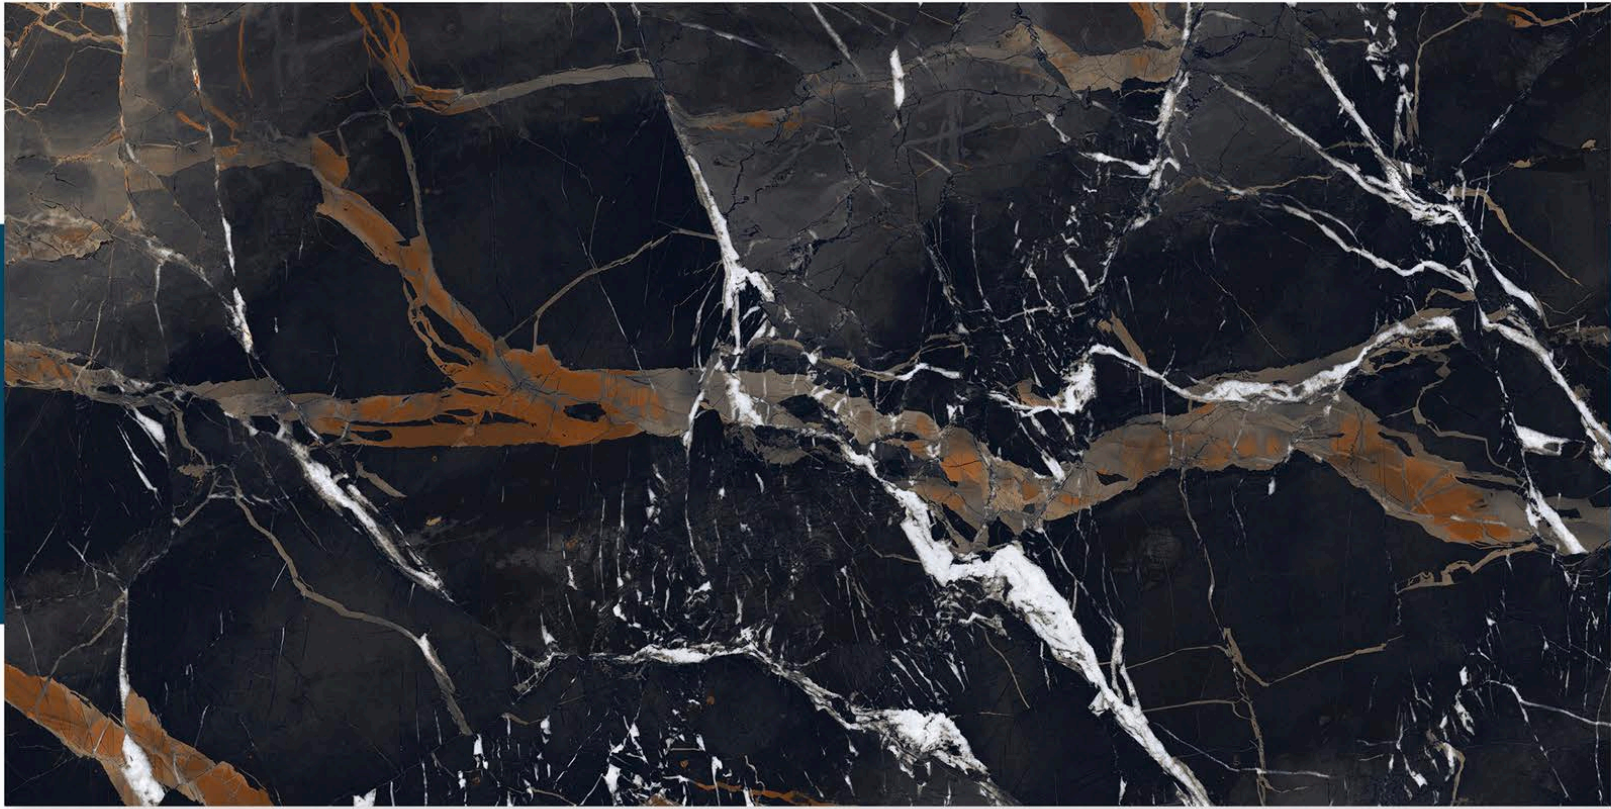

## GLAMOUR CHOCO

800 X 1600 MM , HIGH GLOSS ,

**GLAMOUR GOLD**

800 X 1600 MM , HIGH GLOSS ,