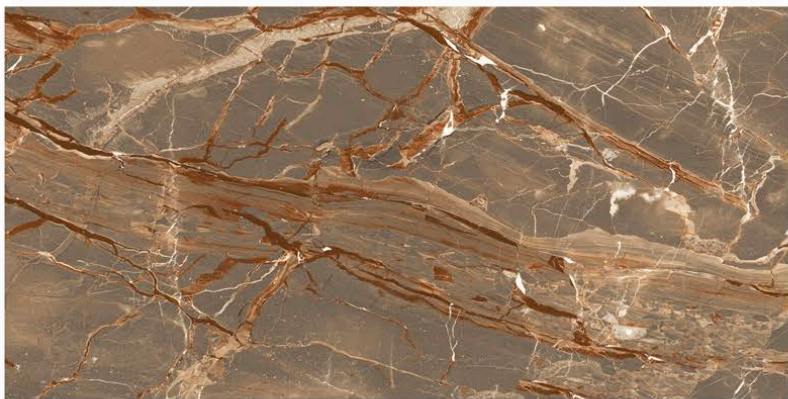

ROSSO BROWN

800 X 1600 MM , HIGH GLOSS ,