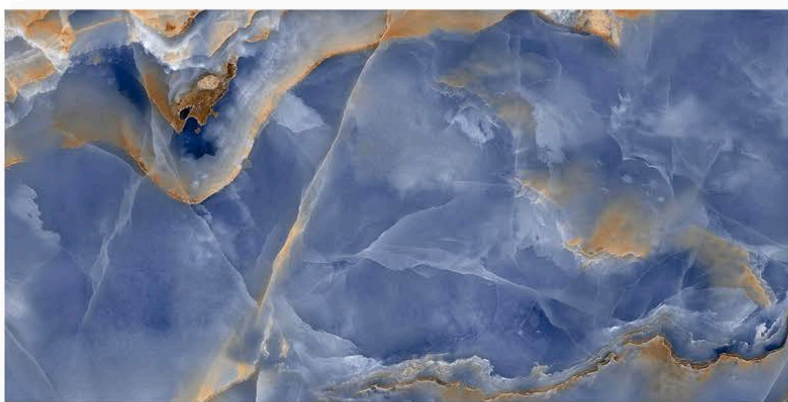

## ONYX BLUE

800 X 1600 MM , HIGH GLOSS ,

**ONYX LOWELL**

800 X 1600 MM , HIGH GLOSS ,