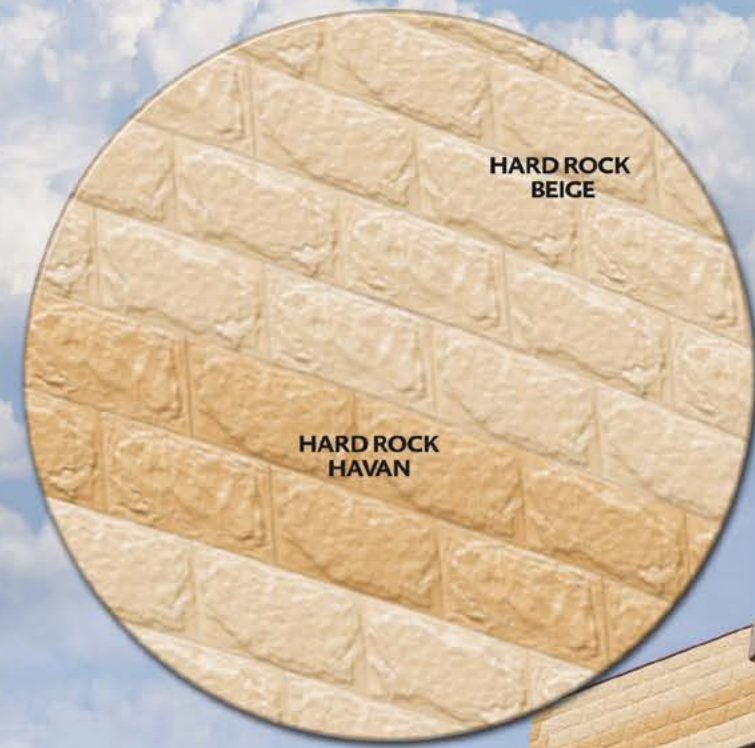

MIX A

MIX B

HARD ROCK FAROONY 30X60

HARD ROCK CUPPER 30X60

HARD ROCK OFF WHITE 30X60

HARD ROCK BEIGE 30X60

HARD ROCK HAVAN 30X60

HARD ROCK ORIGINAL 30X60