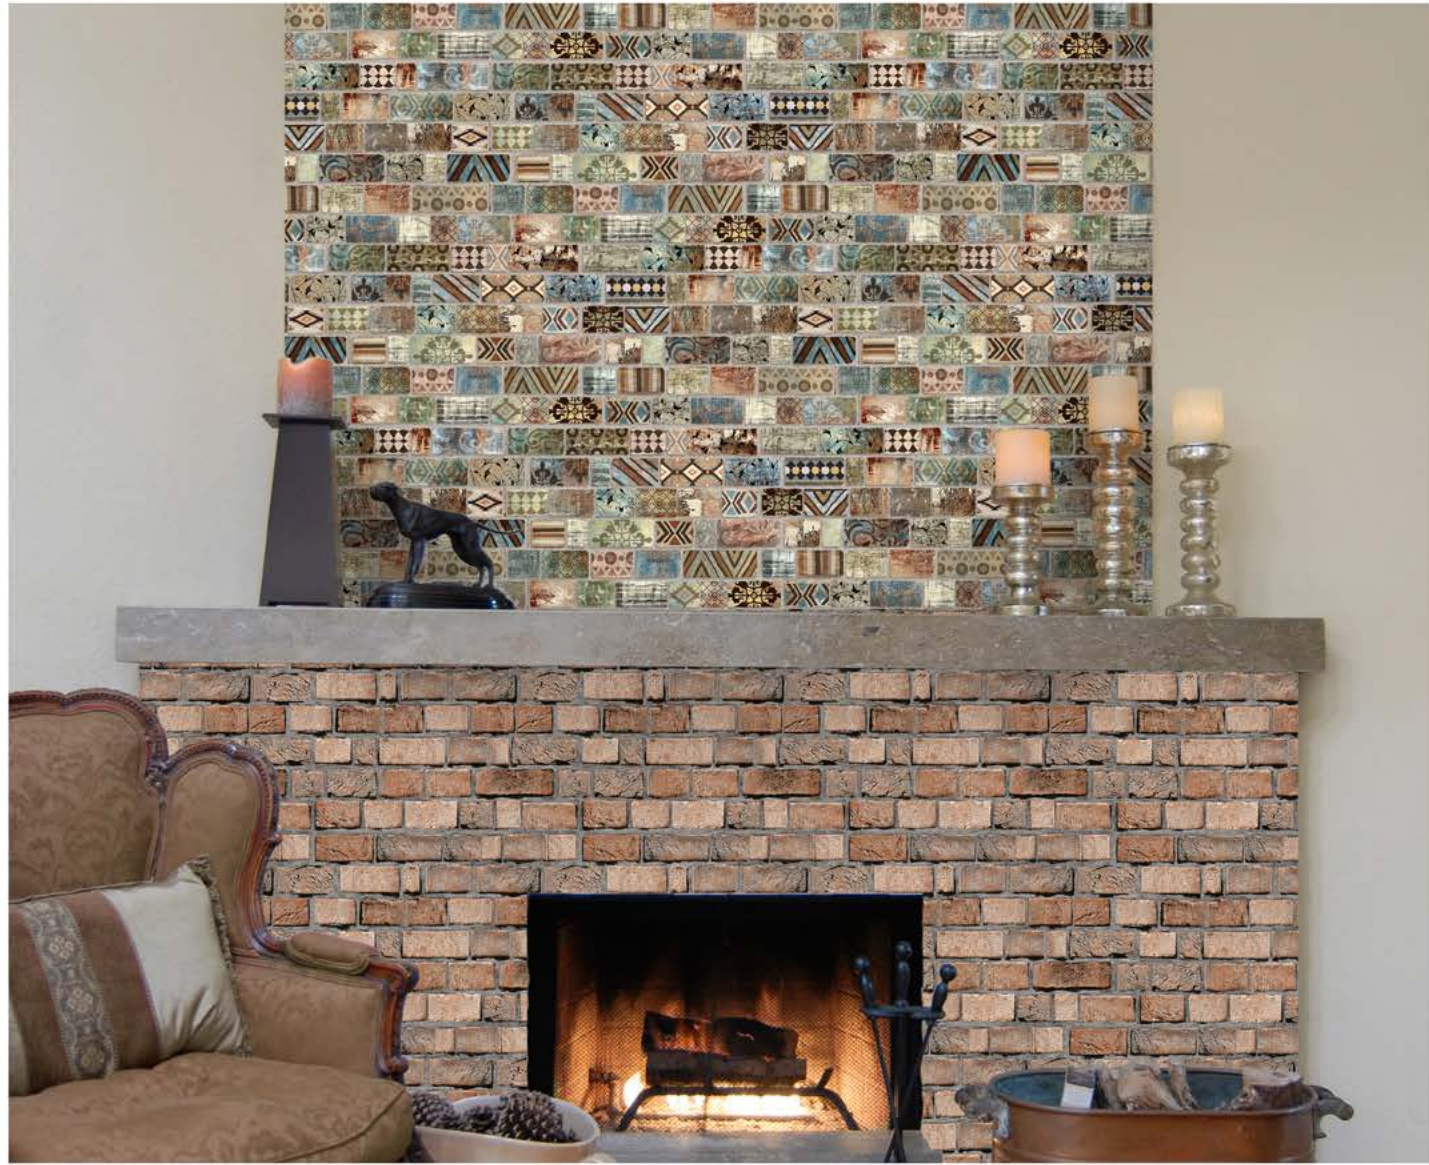

B405510

B405511

MURITTO CAFE MIX

MURITTO CAFE MIX

40X55

40X55

MURITTO DARK BEIGE

MURITTO DARK BEIGE