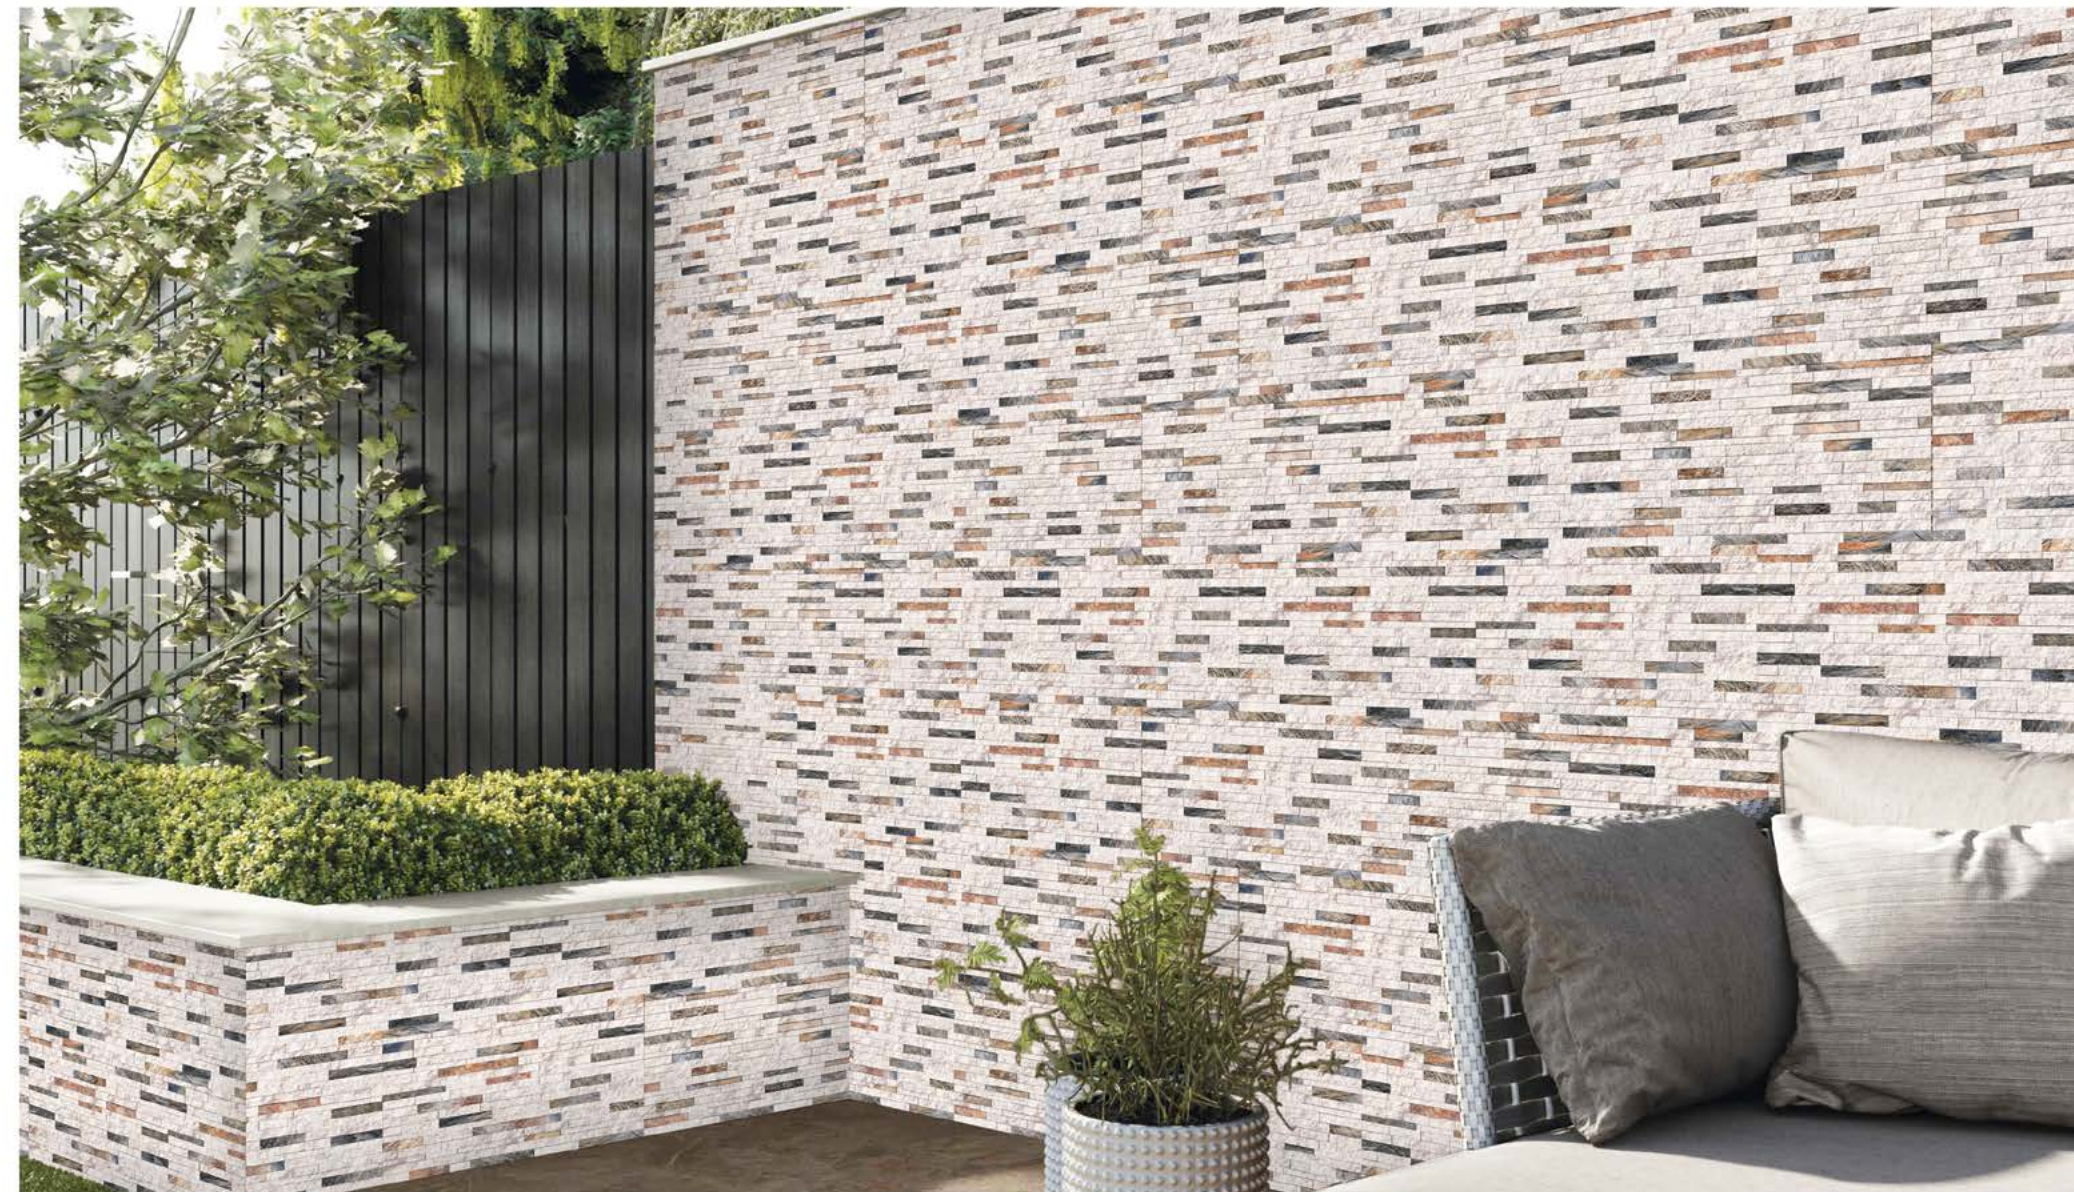

TENT
30X60

Tent Light Beige
(4 faces)

TENT
30X60