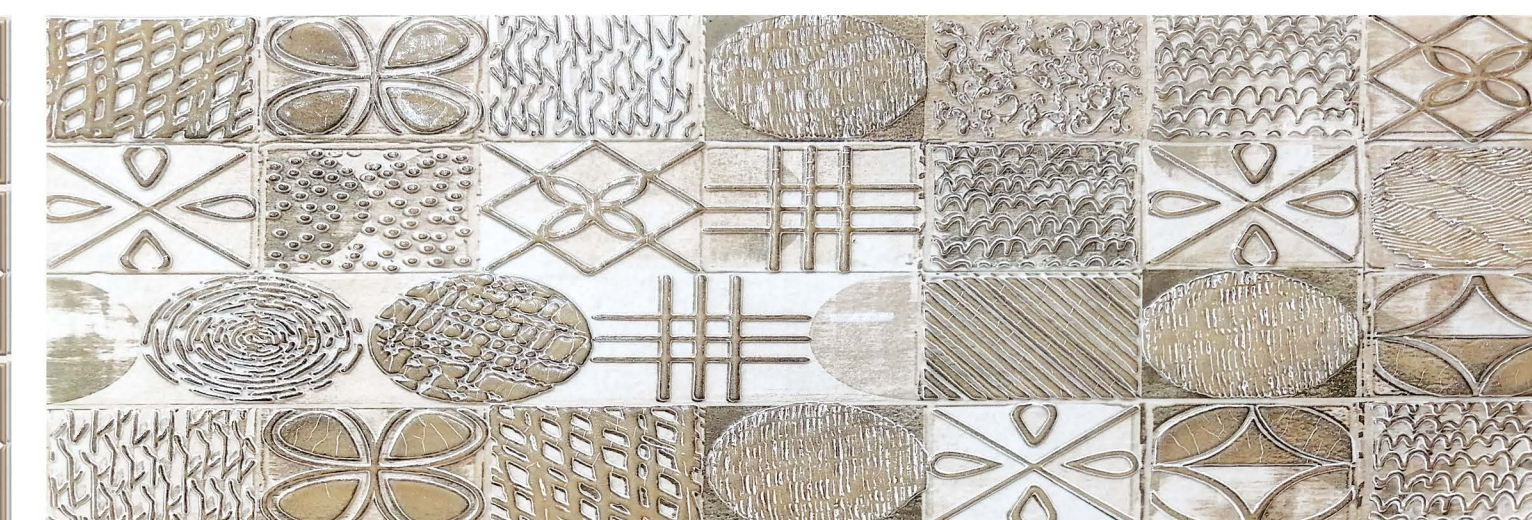

Art Ceramic
سیرامیکا آرت

30X90

ARCH 30X90

**ARCH GREY
(MULTI FACES)**

**ARCH DARK GREY
(MULTI FACES)**

**ARCH DECOR
GREY**

**ARCH DECOR
DARK GREY**

ARCH 30X90

**ARCH GREY
(MULTI FACES)**

**ARCH DARK GREY
(MULTI FACES)**

**ARCH KIT. DECOR
GREY**

LUCKY 30X90

LUCKY LISTELLO BEIGE

LUCKY BEIGE

LUCKY OFF WHITE

LUCKY KIT. DECOR BEIGE