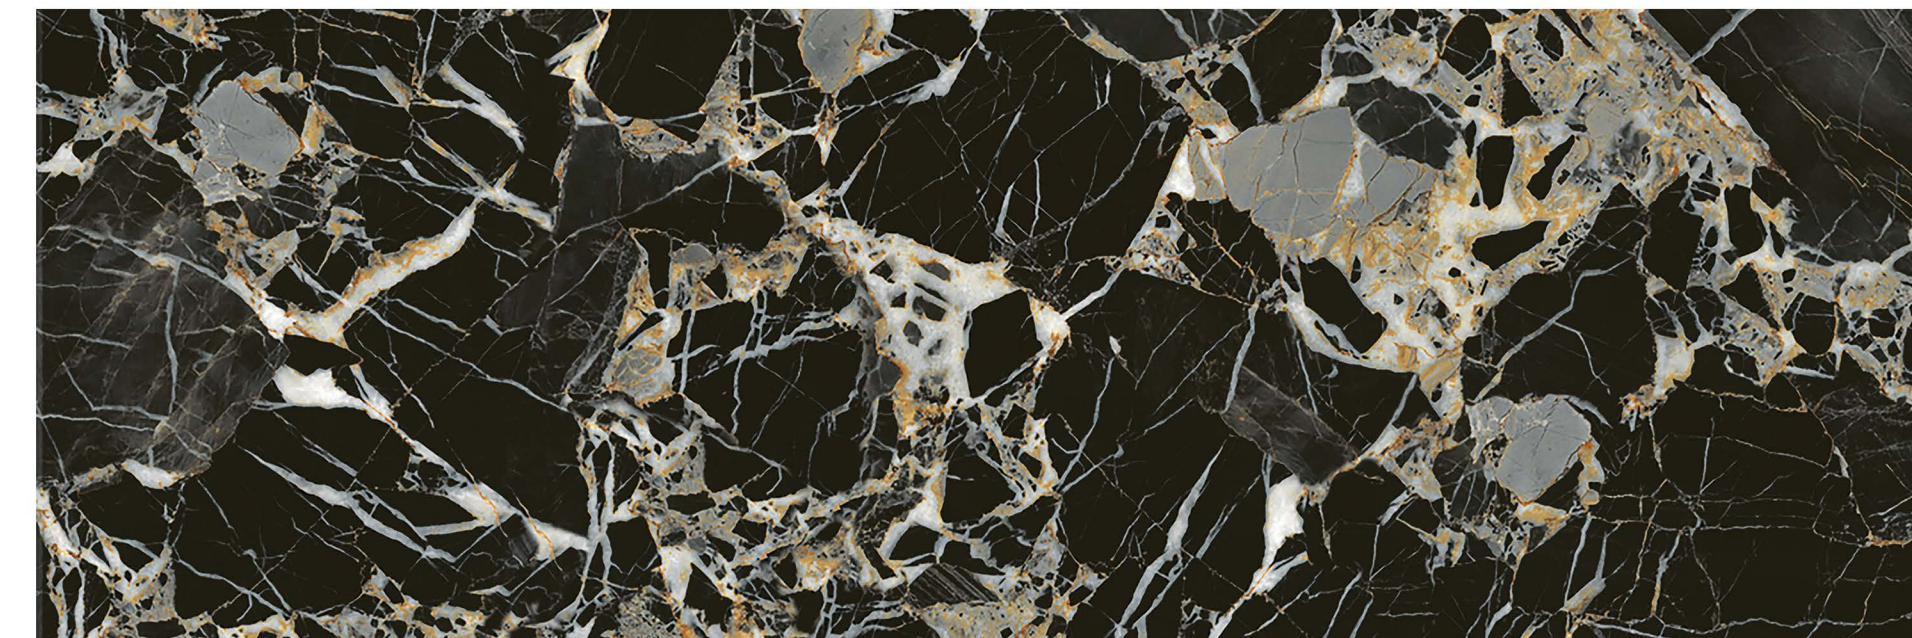

Ivory Floor
50x50
(6 faces)

BEACH SKY GREEN

30X90

BEACH SKY GREEN

30X90

ADORA
30x90

**ADORA GREY
MULTI FACES**

**ADORA
GREY
FU.B**