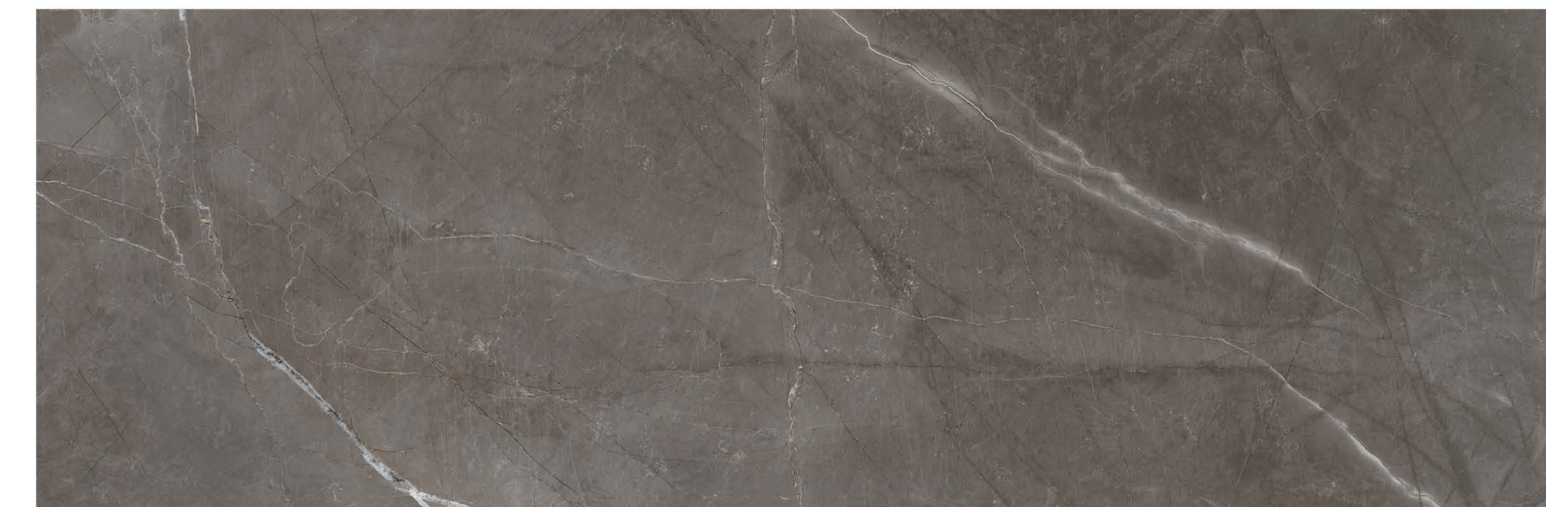

Art Ceramic
سیرامیکا آرت

30X90

ARCH 30X90

**ARCH GREY
(MULTI FACES)**

**ARCH DARK GREY
(MULTI FACES)**

**ARCH DECOR
GREY**

**ARCH DECOR
DARK GREY**

ARCH 30X90