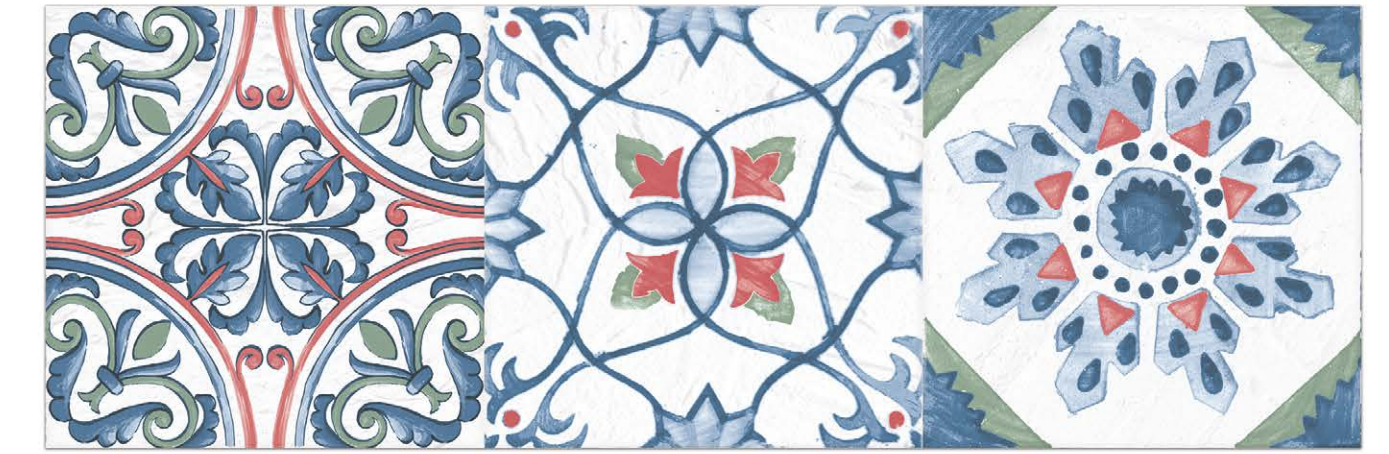

**RUBIK GENEVA
BEIGE
(MULTI FACES)**

**RUBIK GENEVA
BEIGE FUB
(MULTI FACES)**

RUBIK GENEVA
25X75

RUBIK GENEVA
BEIGE
(MULTI FACES)

RUBIK GENEVA
KIT. DECOR FU.
(MULTI FACES)

RUBIK GESSO 25X75

**RUBIK GESSO
WHITE
(MULTI FACES)**