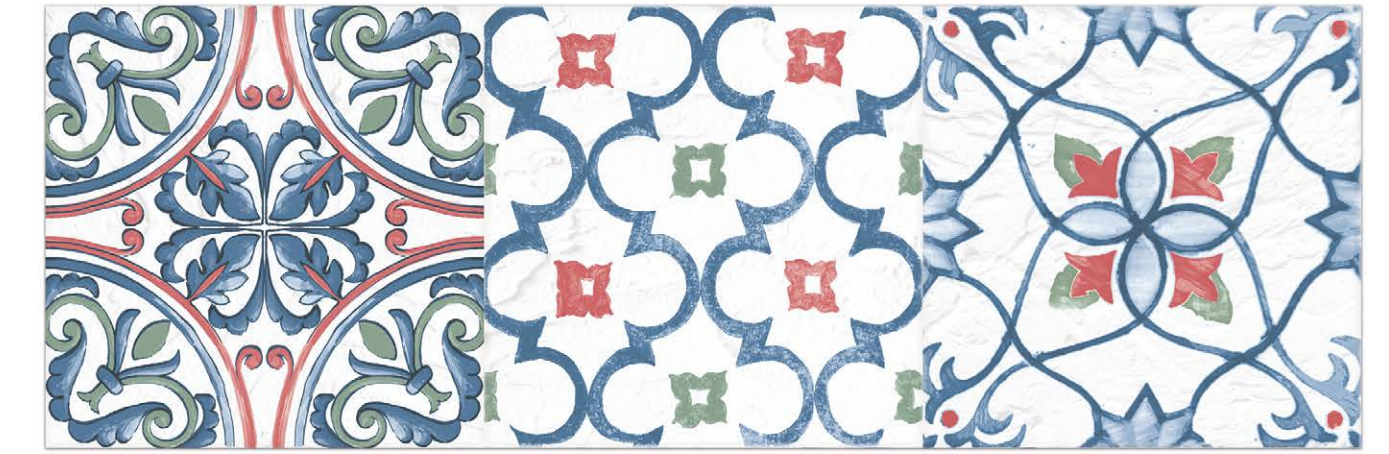

**RUBIK GENEVA
BEIGE
(MULTI FACES)**

**RUBIK GENEVA
BEIGE FUB
(MULTI FACES)**

RUBIK GENEVA
25X75

RUBIK GENEVA
BEIGE
(MULTI FACES)

RUBIK GENEVA
KIT. DECOR FU.
(MULTI FACES)

RUBIK GESSO 25X75

**RUBIK GESSO
WHITE
(MULTI FACES)**