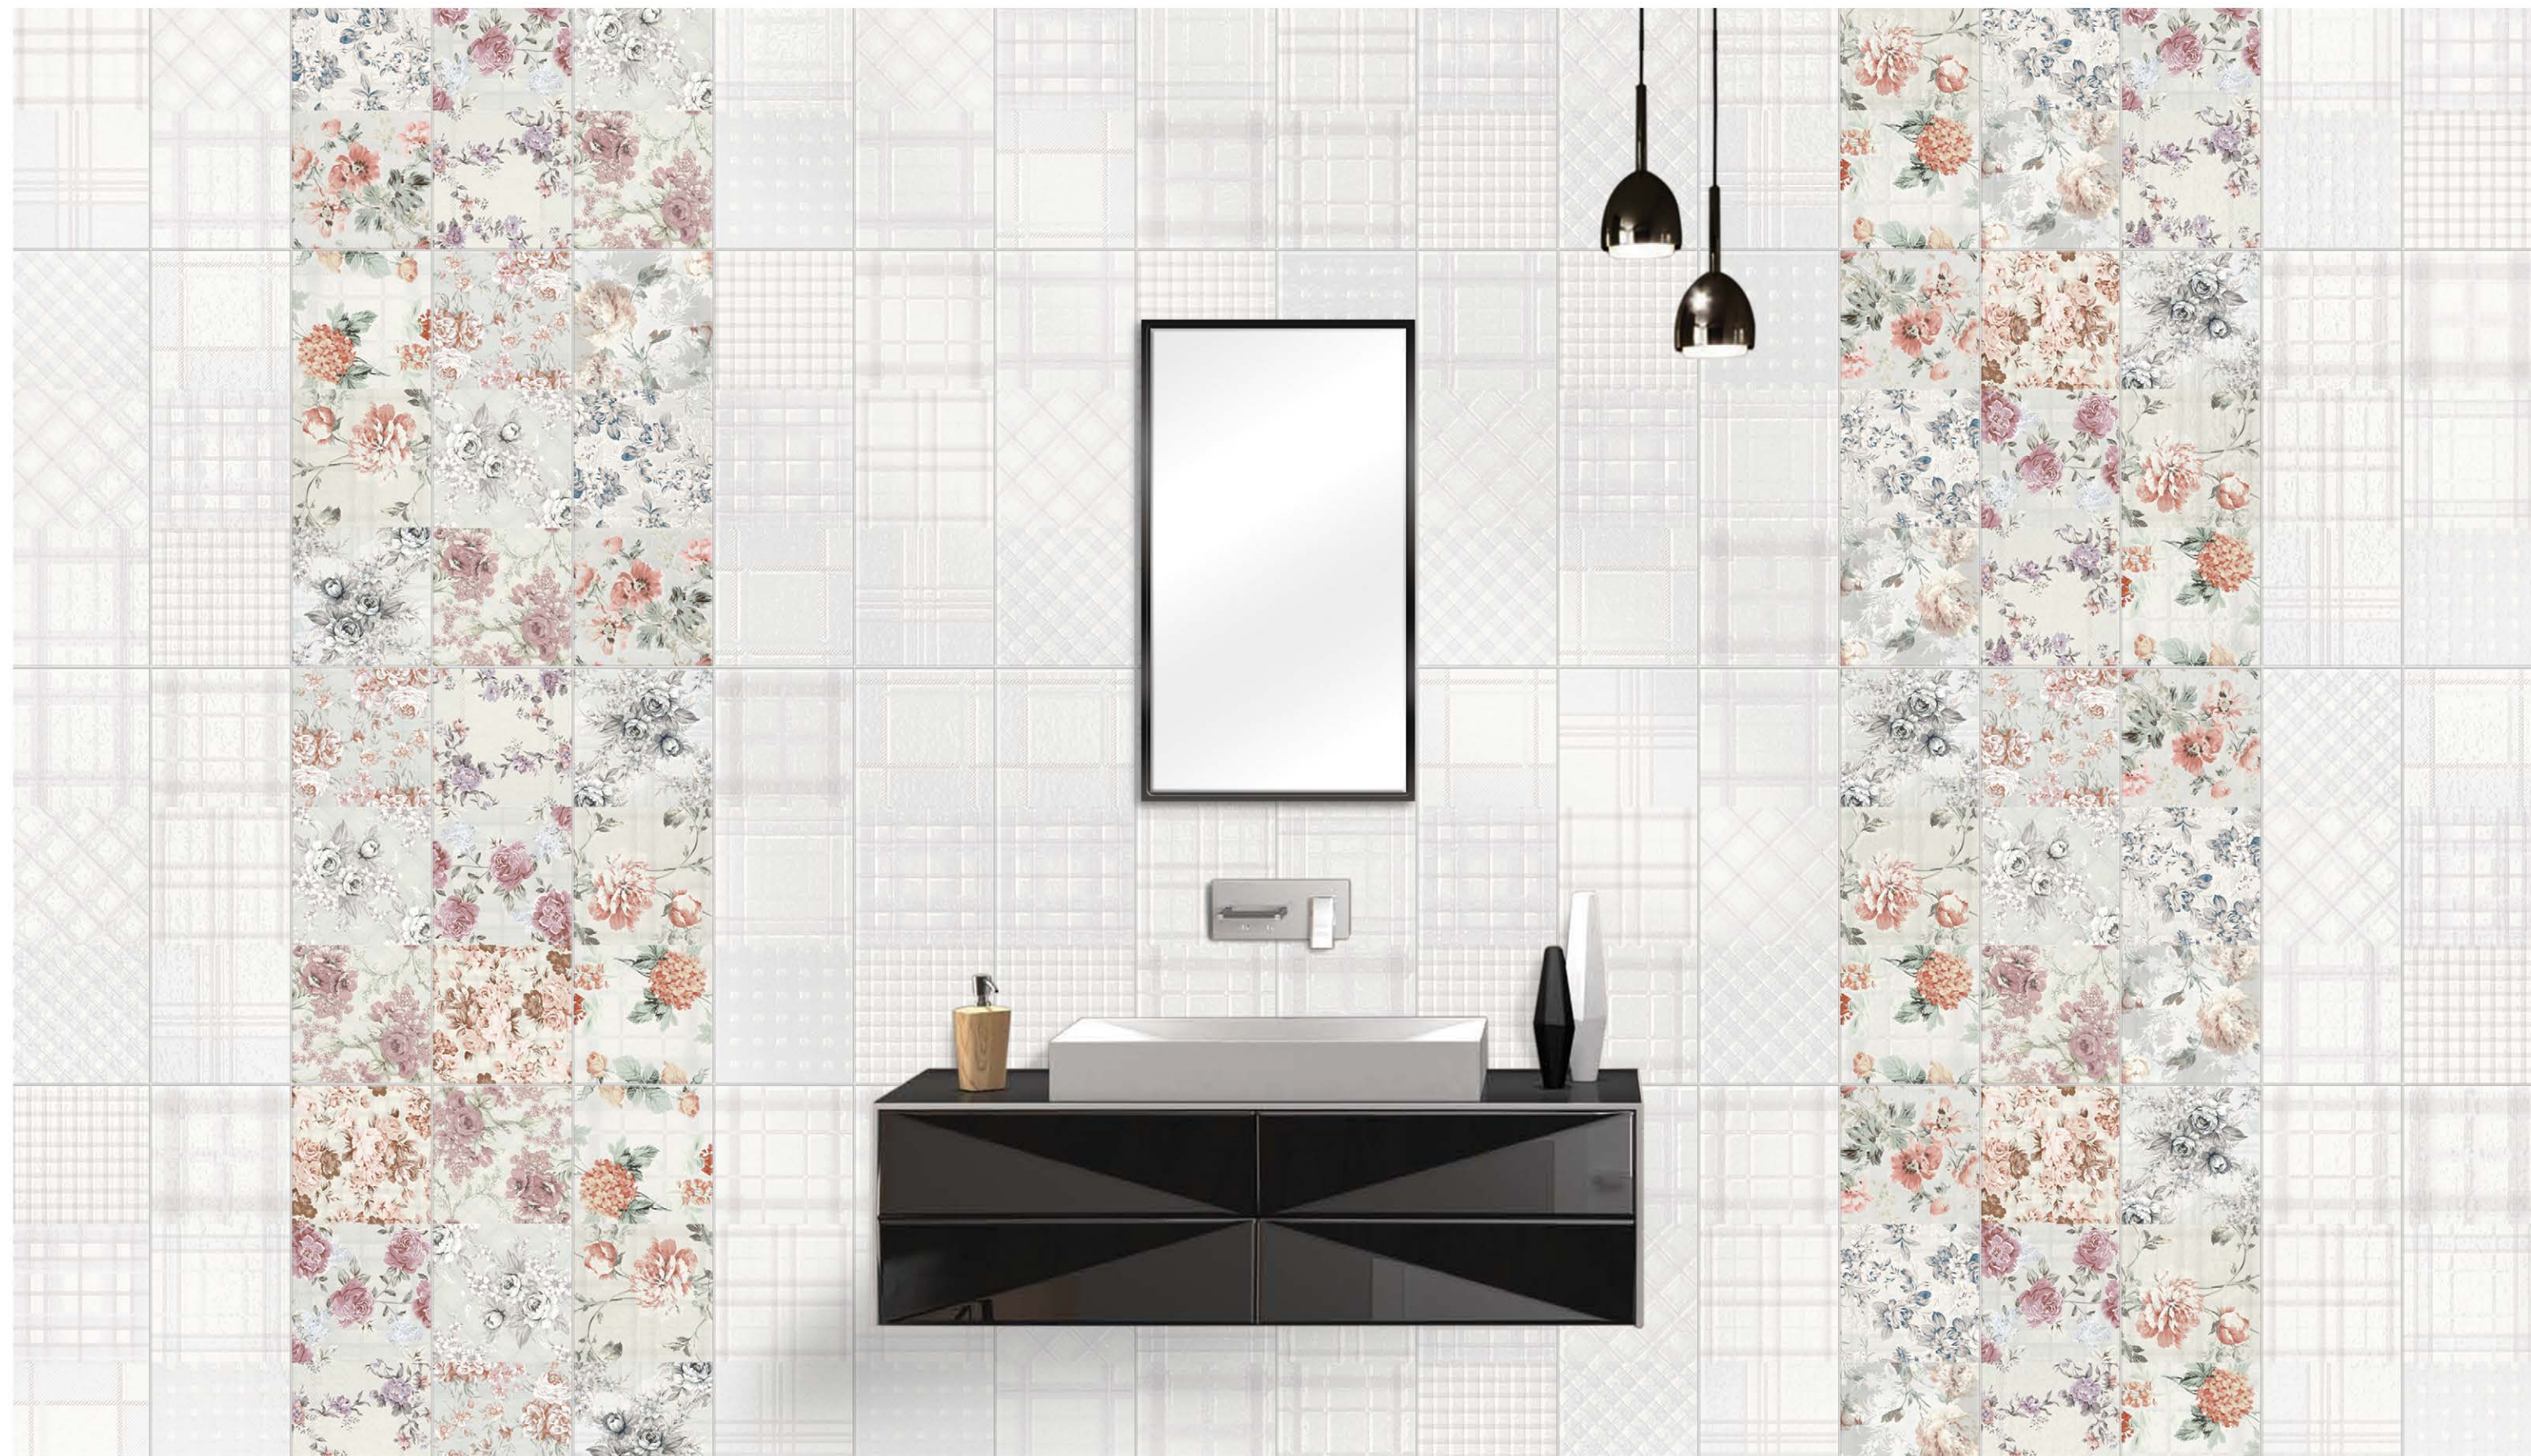

FLORINA 25X75

**FLORINA GREY
(MULTI FACES)**