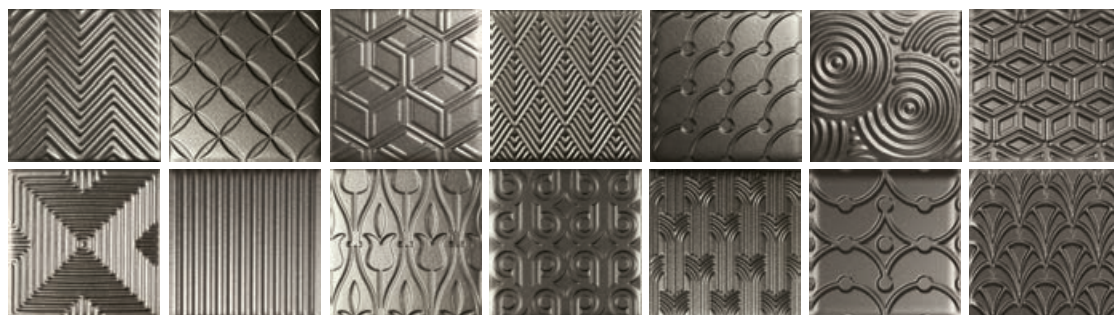

WB1515B

Elliston Metallic
15 x 15 cm.

WB1515M

Se aconseja limpieza con productos no ácidos /
Cleaning with non-acid products is advised.

—
Elliston: Variación gráfica / Different pattern: 14

Formato / Size	Pz/Box	M²/Box	Kg/Box	Box/Pa	M²/Pa	Kg/Pa
15 x 15	28	0,63	10,00	120	75,60	1.200

Pavimento coordinado / Coordinated floor tiles

Tessino Bronze Pulido 60 x 60 cm. Rect. — PR6060GRP
Icaro Dark Pulido 60 x 120 cm. — PR6012GRP

Formato / Size	Pz/Box	M²/Box	Kg/Box	Box/Pa	M²/Pa	Kg/Pa
60 x 60	3	1,08	24,00	48	51,84	1.152
60 x 120	2	1,44	31,00	32	46,08	992