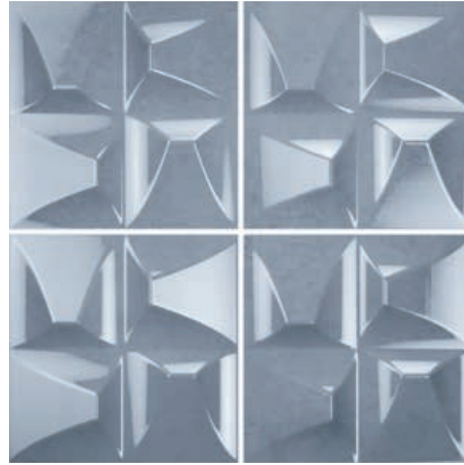

Adra Mare
25 x 25 cm.

WB253DR